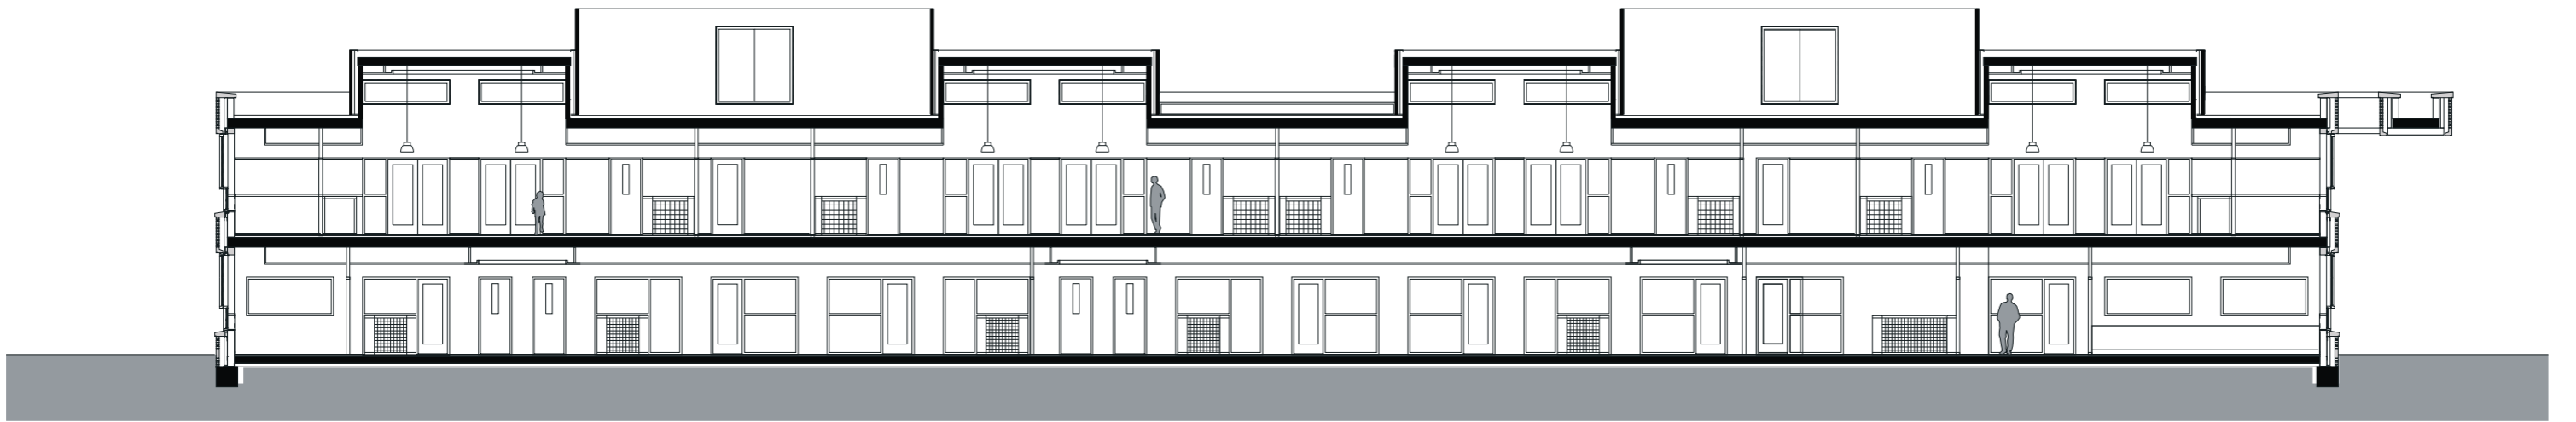

IKC De Vijf Sterren  
begane grond met natuurspeeltuin

schaal 1:500

IKC De Vijf Sterren  
doorsneden

0 5 10 m  
schaal 1:200