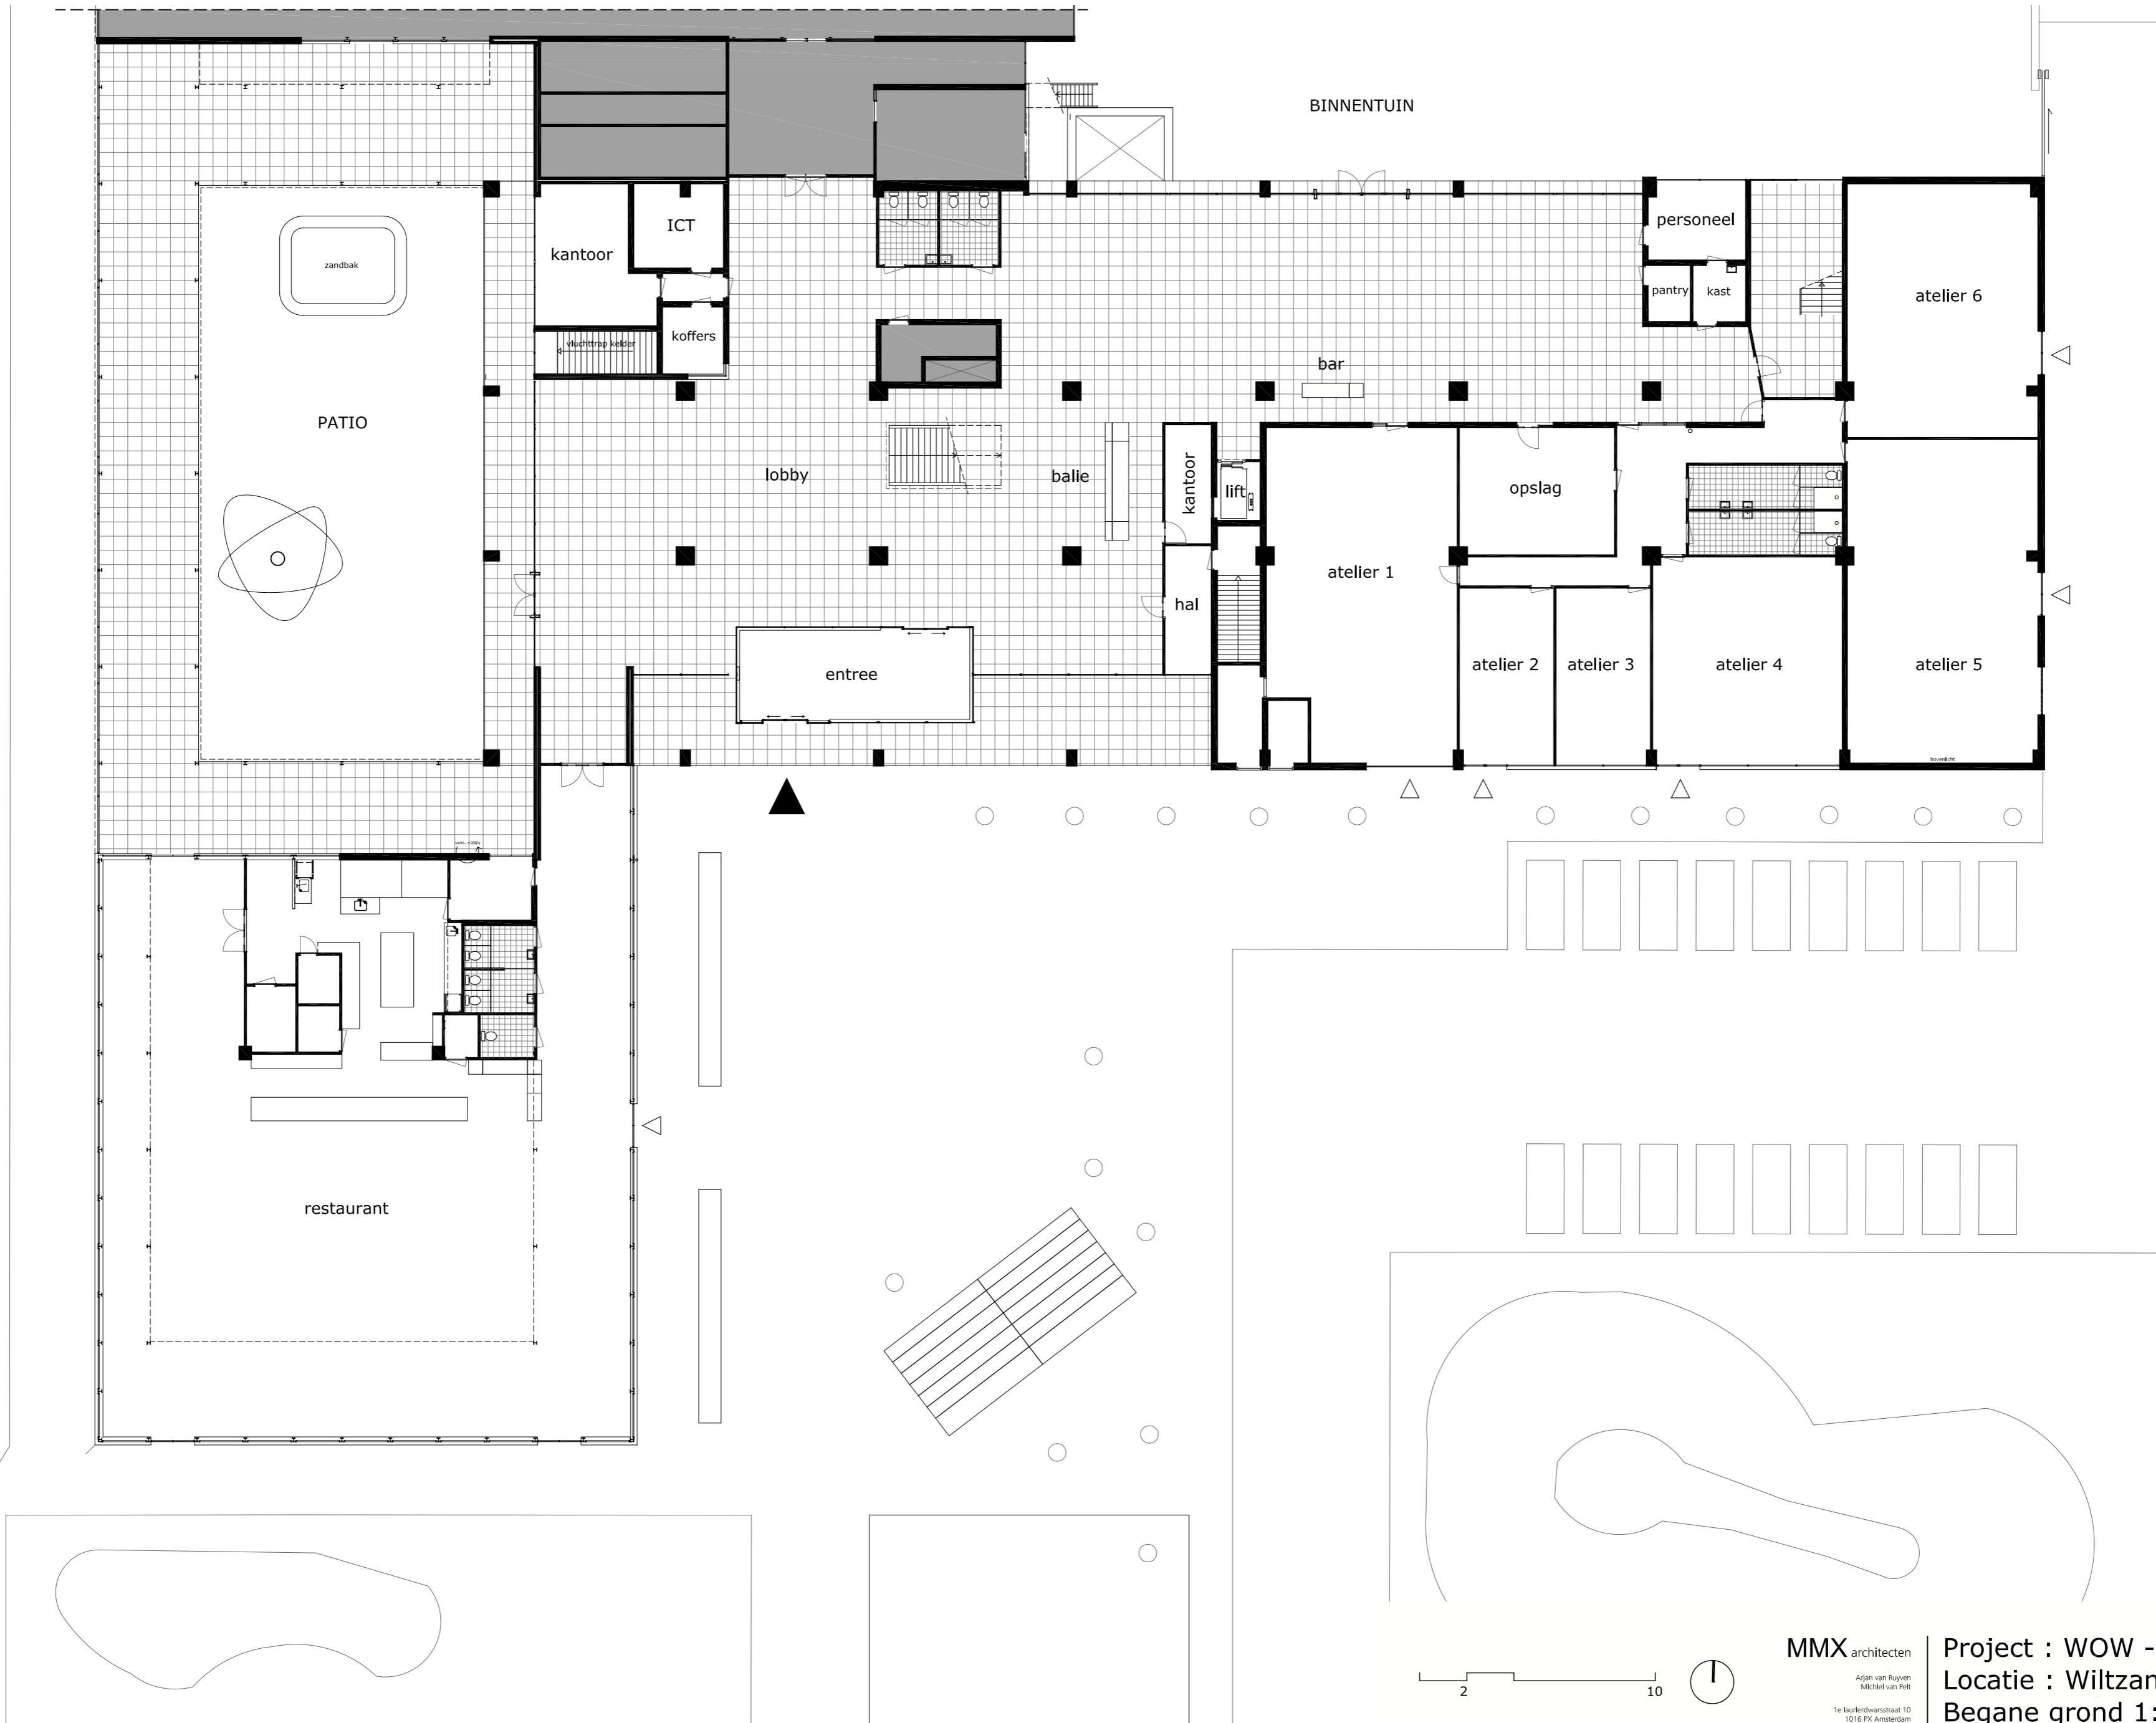

MMX architecten
2de van Baaren
1404 AM
14-Buikewegstraat 10
1016 PX Amsterdam

Project : WOW - Amsterdam
Locatie : Wiltzanghlaan 60
Situatietekening 1:2000

MMX architecten
 Arjan van Ruyven
 Michiel van Peet
 1e Lauridsenstraat 10
 1016 PX Amsterdam

Project : WOW - Amsterdam
Locatie : Wiltzanghlaan 60
Begane grond 1:200

2e verdieping

1e verdieping

4e verdieping

3e verdieping

MMX architecten
Arian van Royen
Michiel van Peck
Te Laurinckswaardstraat 10
1016 PK Amsterdam

Project : WOW - Amsterdam
Locatie : Wiltzanghlaan 60
Zuidgevel 1:200

MMX architecten
 Arian van Royen
 Michiel van Pelt
 Te Laurinckswaerstraat 10
 1016 PK Amsterdam

Project : WOW - Amsterdam
 Locatie : Wiltzanghlaan 60
 Doorsnede en Westgevel 1:200