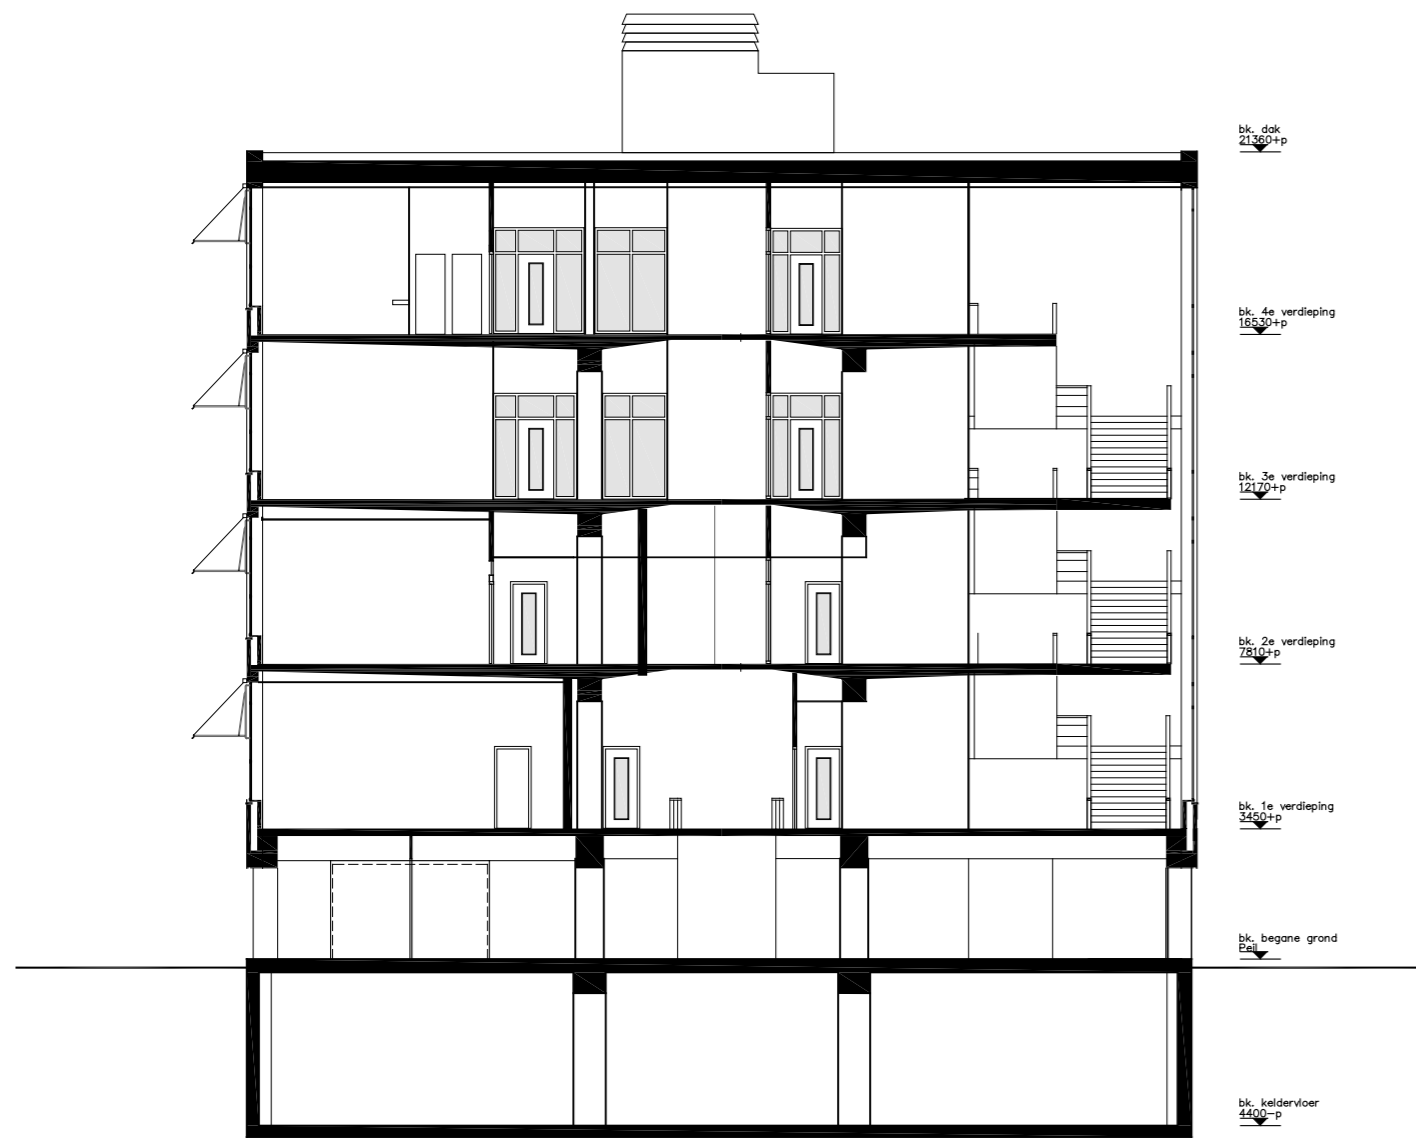

Project : WOW - Amsterdam
Locatie : Wiltzanghlaan 60
Begane grond 1:200

2e verdieping

1e verdieping

4e verdieping

3e verdieping

MMX architecten
Arian van Royen
Michiel van Peck
Te Laurinckswaardstraat 10
1016 PK Amsterdam

Project : WOW - Amsterdam
Locatie : Wiltzanghlaan 60
Zuidgevel 1:200

MMX architecten
 Arian van Royen
 Michiel van Pelt
 Te Laurinckswaerstraat 10
 1016 PK Amsterdam

Project : WOW - Amsterdam
 Locatie : Wiltzanghlaan 60
 Doorsnede en Westgevel 1:200