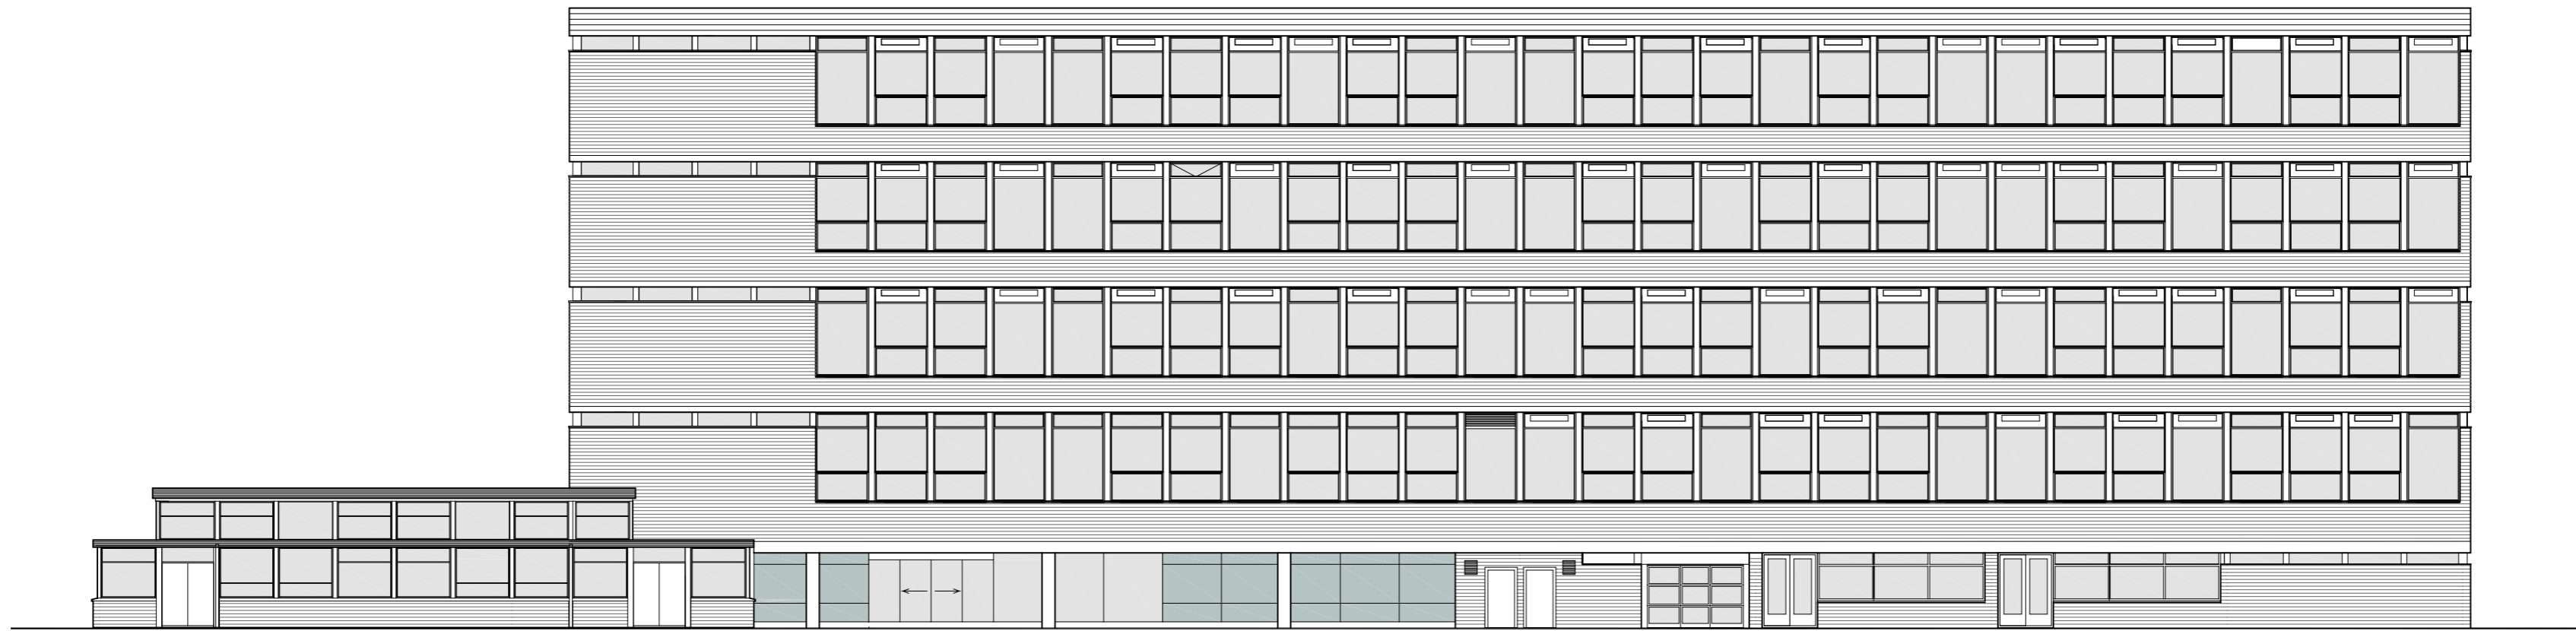

Project : WOW - Amsterdam
Locatie : Wiltzanghlaan 60
Begane grond 1:200

2e verdieping

1e verdieping

4e verdieping

3e verdieping

MMX architecten
Arian van Royen
Michiel van Peck
Te Laurinckswaardstraat 10
1016 PK Amsterdam

Project : WOW - Amsterdam
Locatie : Wiltzanghlaan 60
Zuidgevel 1:200

MMX architecten
 Arian van Royen
 Michiel van Pelt
 Te Laurinckswaerstraat 10
 1016 PK Amsterdam

Project : WOW - Amsterdam
 Locatie : Wiltzanghlaan 60
 Doorsnede en Westgevel 1:200