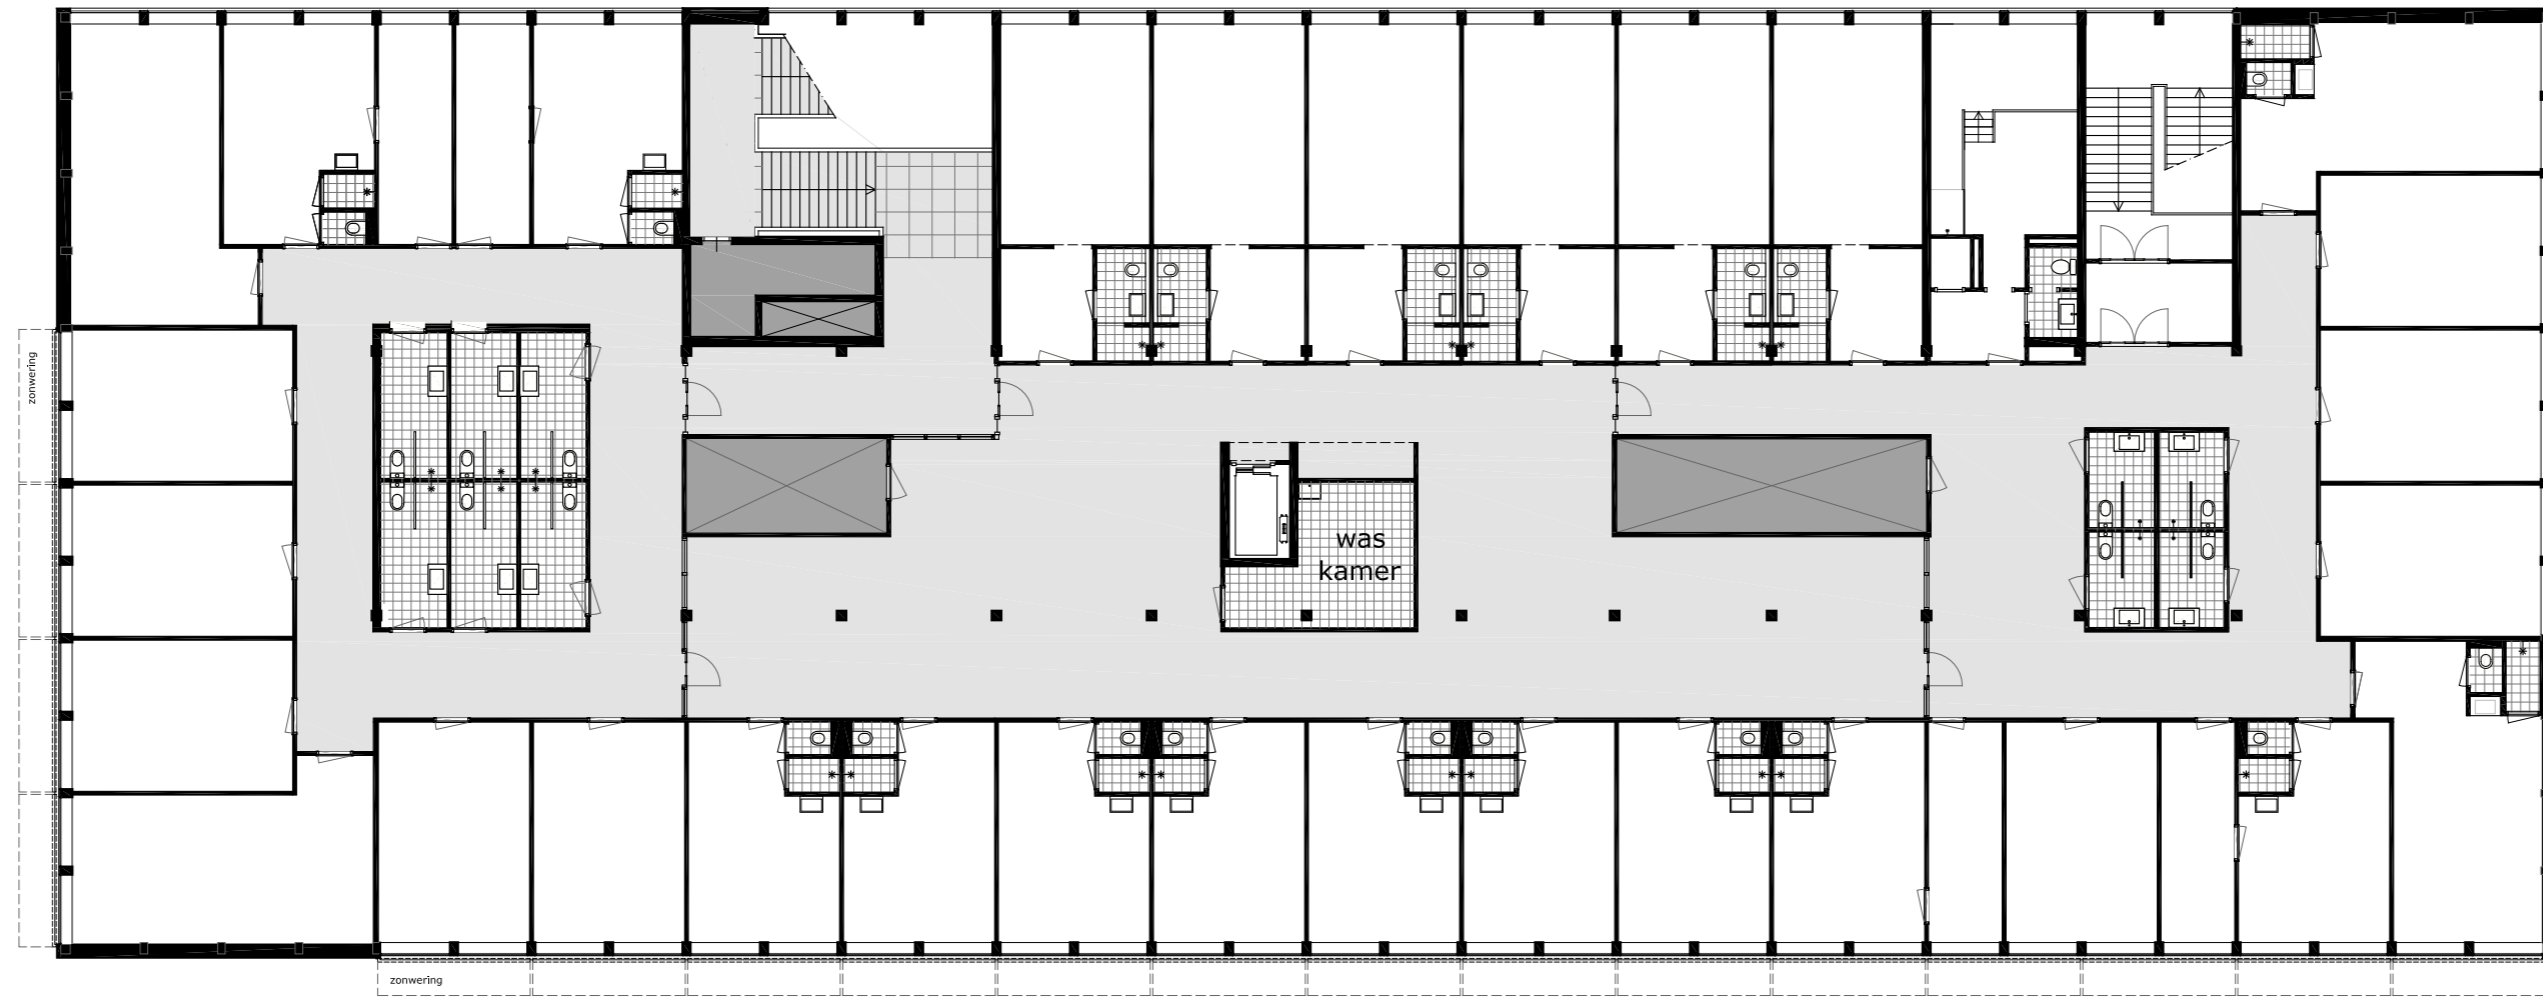

Project : WOW - Amsterdam
Locatie : Wiltzanghlaan 60
Begane grond 1:200

2e verdieping

1e verdieping

4e verdieping

3e verdieping

MMX architecten
Arian van Royen
Michiel van Peck
Te Laurinckswaardstraat 10
1016 PK Amsterdam

Project : WOW - Amsterdam
Locatie : Wiltzanghlaan 60
Zuidgevel 1:200

MMX architecten
 Arian van Royen
 Michiel van Pelt
 Te Laurinckswaerstraat 10
 1016 PK Amsterdam

Project : WOW - Amsterdam
 Locatie : Wiltzanghlaan 60
 Doorsnede en Westgevel 1:200