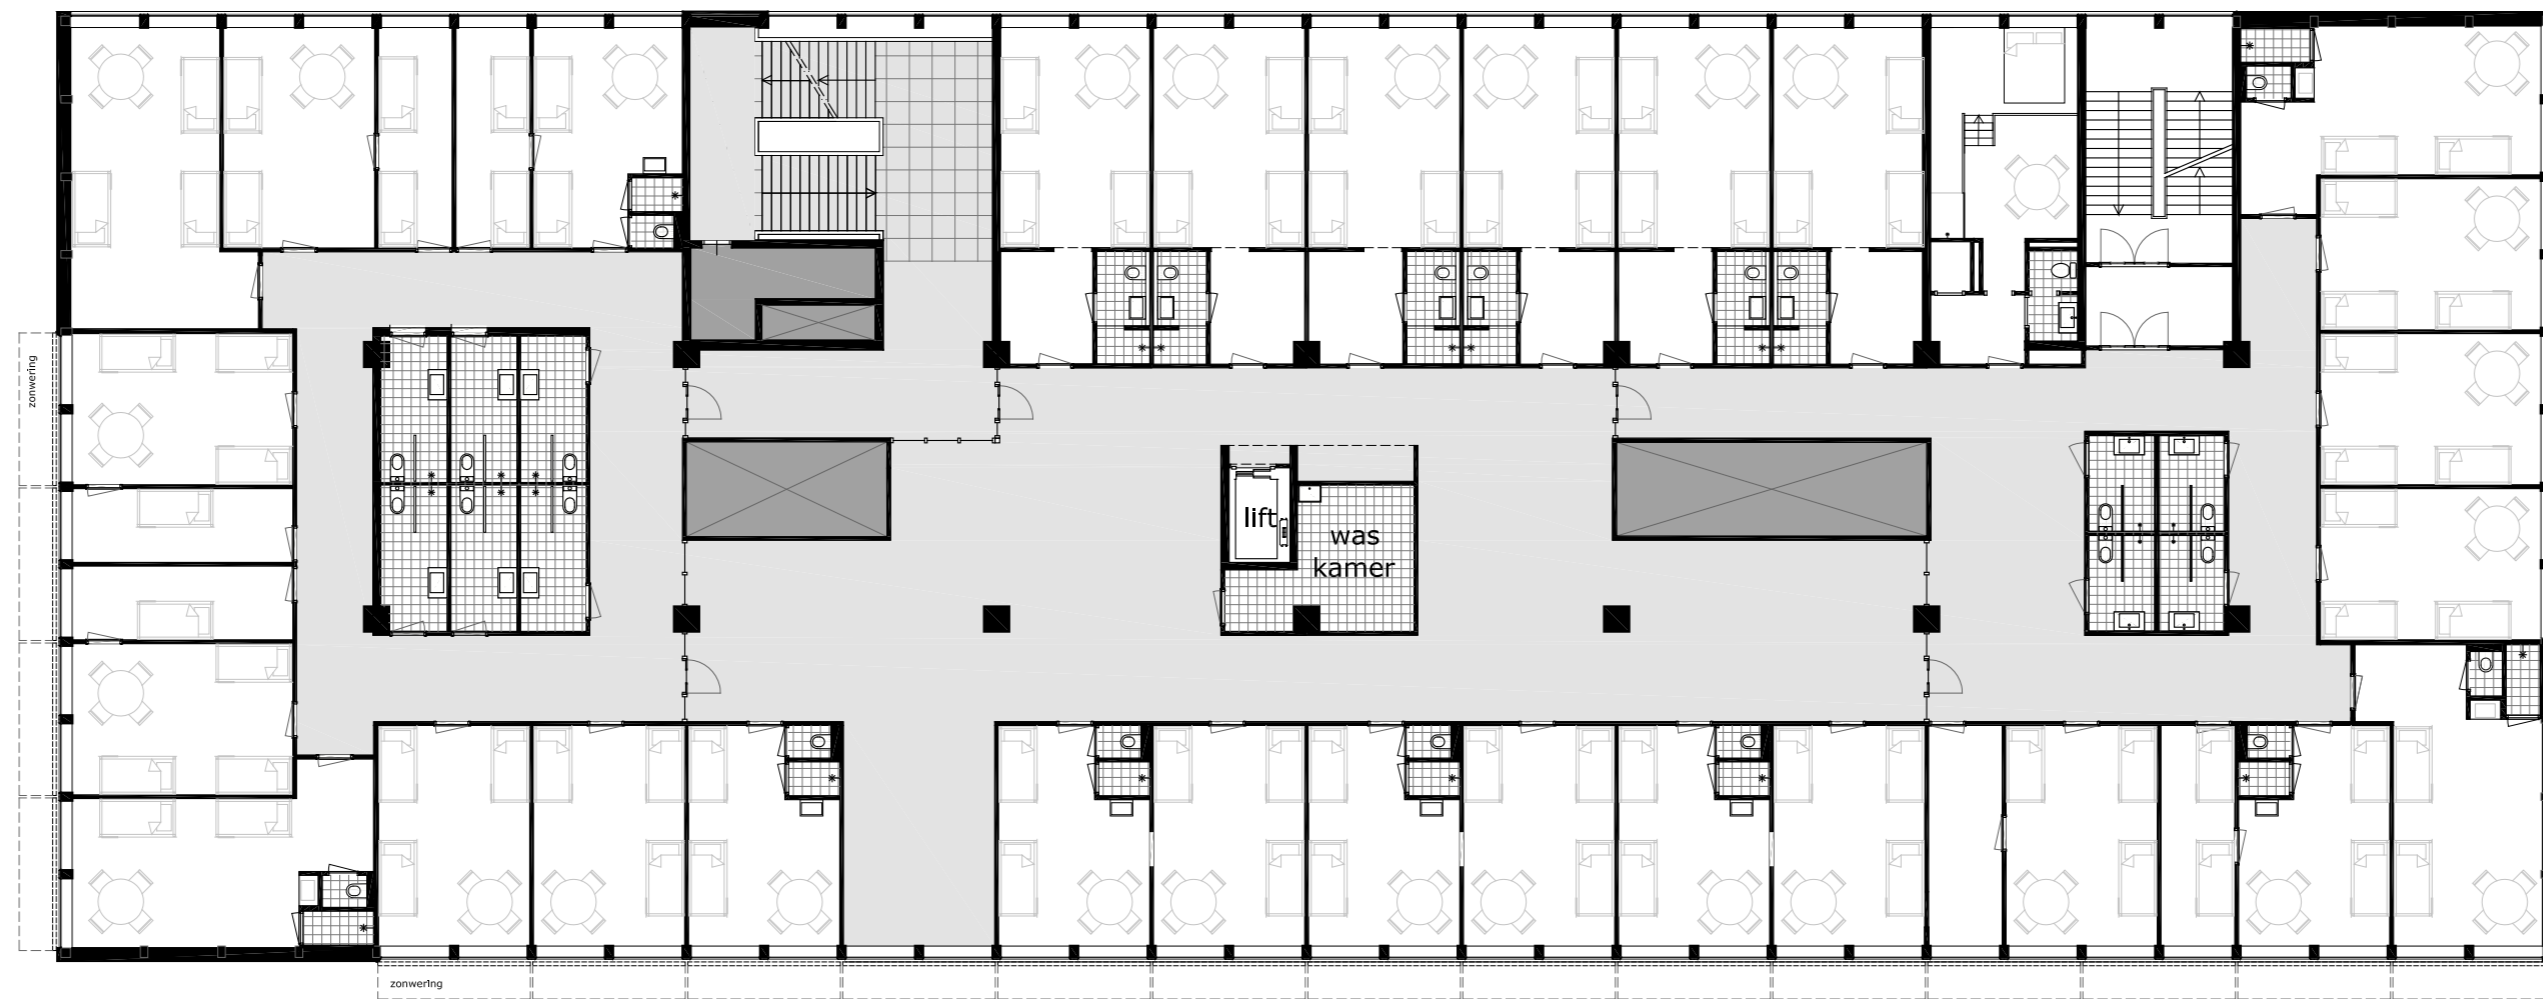

Project : WOW - Amsterdam
Locatie : Wiltzanghlaan 60
Begane grond 1:200

2e verdieping

1e verdieping

4e verdieping

3e verdieping

MMX architecten
Arian van Royen
Michiel van Peck
Te Laurinckswaardstraat 10
1016 PK Amsterdam

Project : WOW - Amsterdam
Locatie : Wiltzanghlaan 60
Zuidgevel 1:200

MMX architecten
 Arian van Royen
 Michiel van Pelt
 Te Laurinckswaerstraat 10
 1016 PK Amsterdam

Project : WOW - Amsterdam
 Locatie : Wiltzanghlaan 60
 Doorsnede en Westgevel 1:200