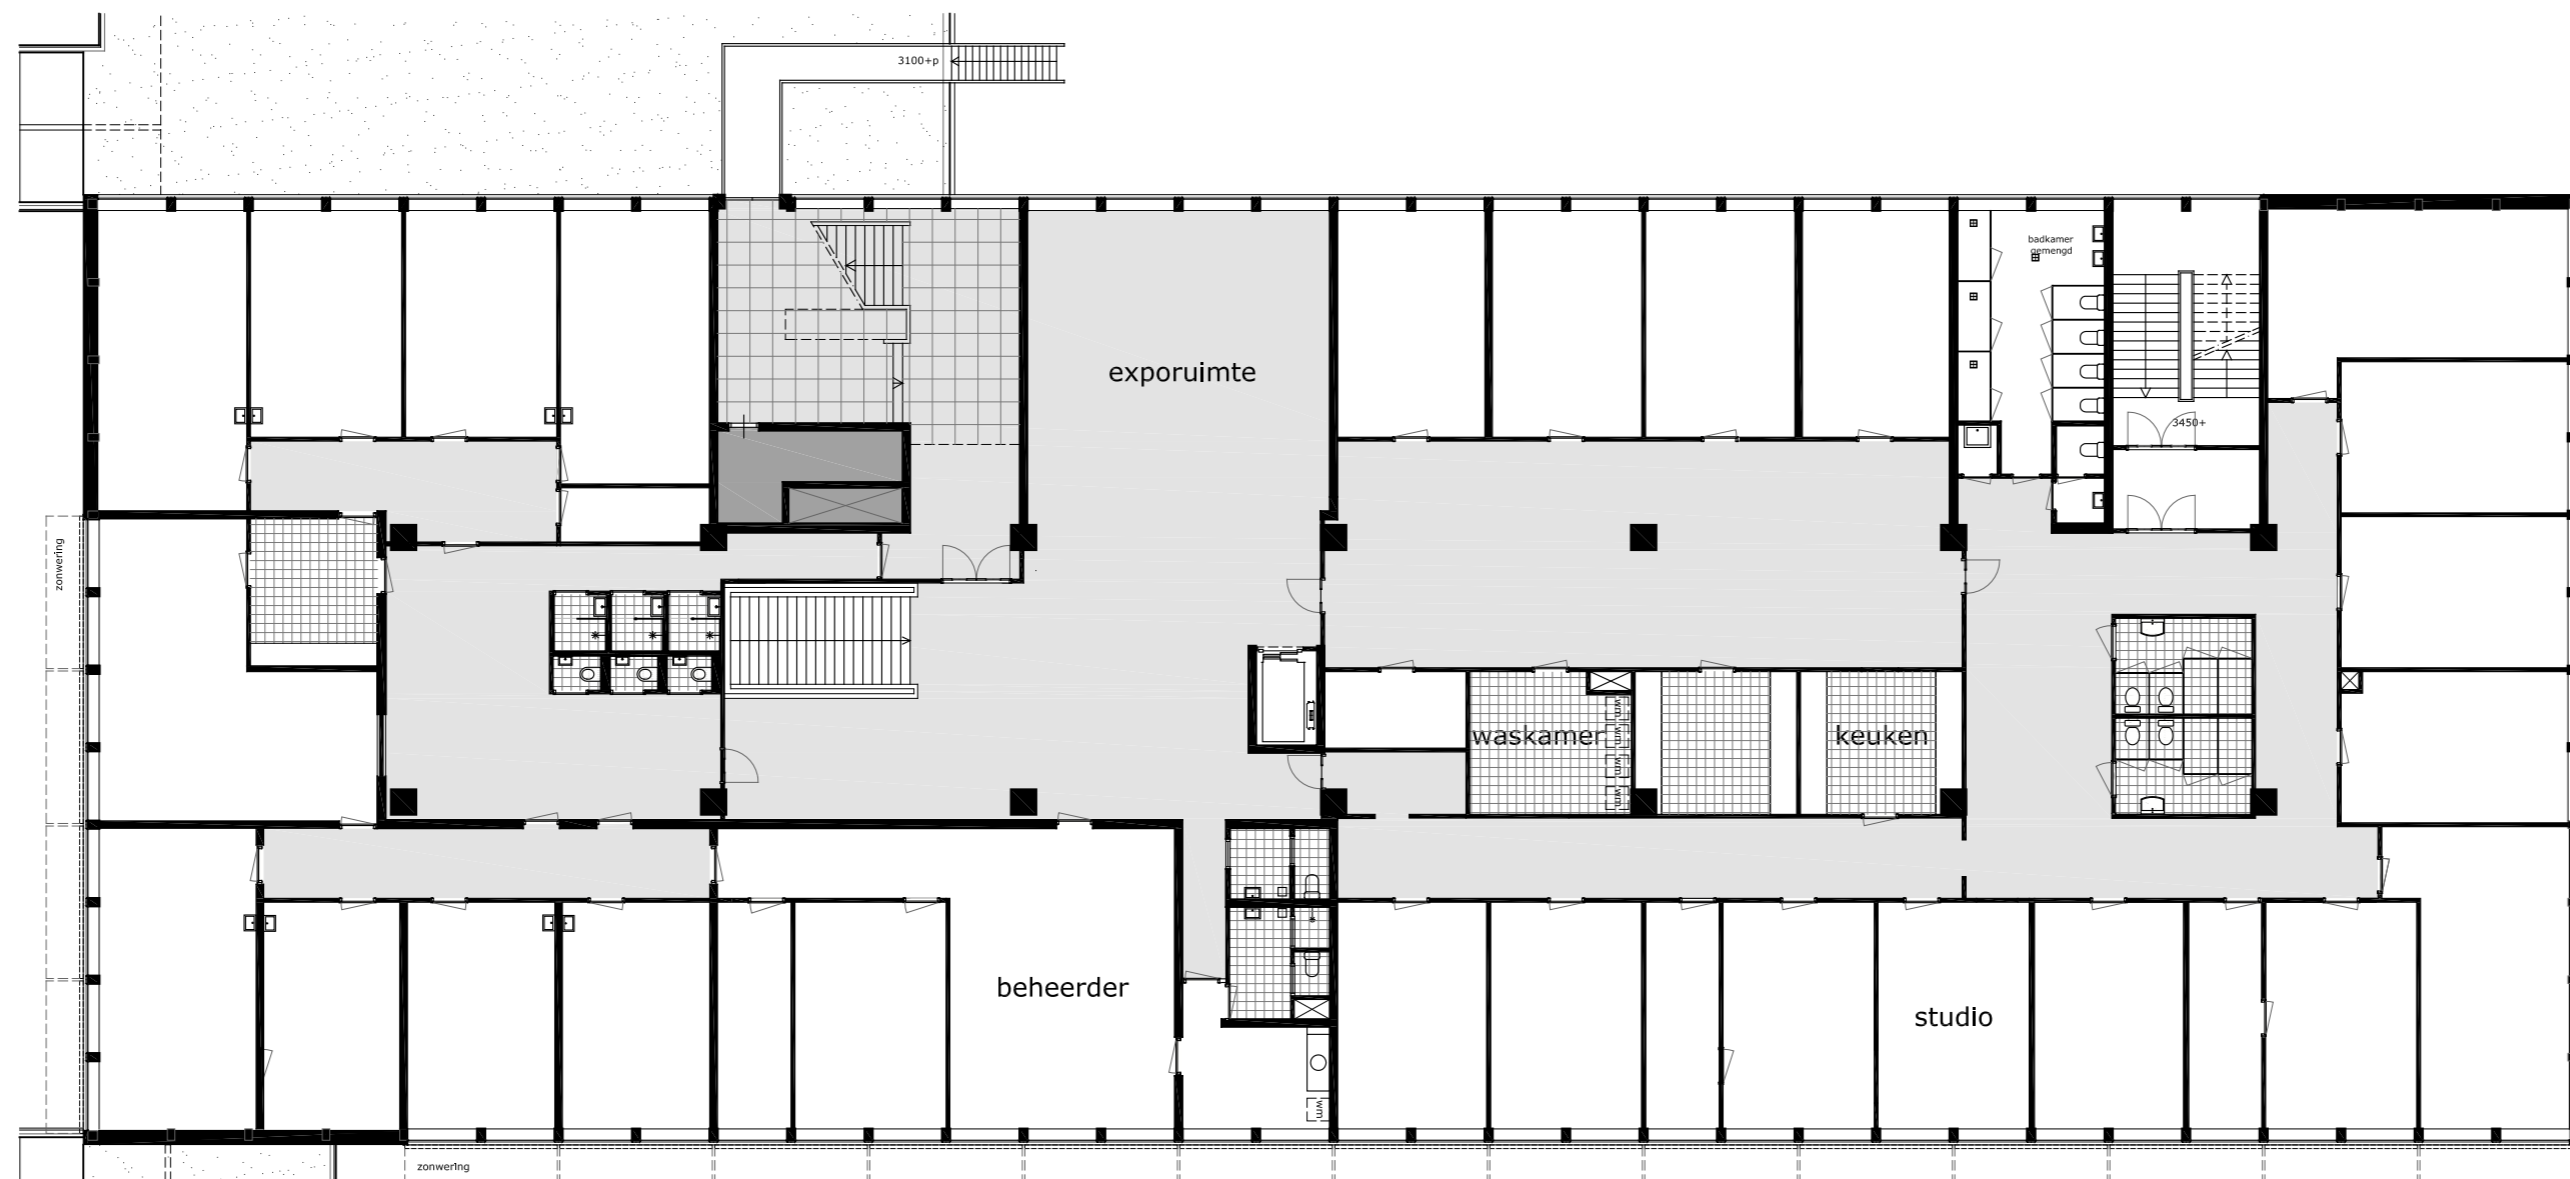

MMX architecten
2de van Baaren
1404 AM
14-Buikewegstraat 10
1016 PX Amsterdam

Project : WOW - Amsterdam
Locatie : Wiltzanghlaan 60
Situatietekening 1:2000

MMX architecten
 Arjan van Ruyven
 Michiel van Peet
 1e Lauridsenstraat 10
 1016 PX Amsterdam

Project : WOW - Amsterdam
Locatie : Wiltzanghlaan 60
Begane grond 1:200

2e verdieping

1e verdieping

4e verdieping

3e verdieping

MMX architecten
Arian van Royen
Michiel van Peck
Te Laurinckswaardstraat 10
1016 PK Amsterdam