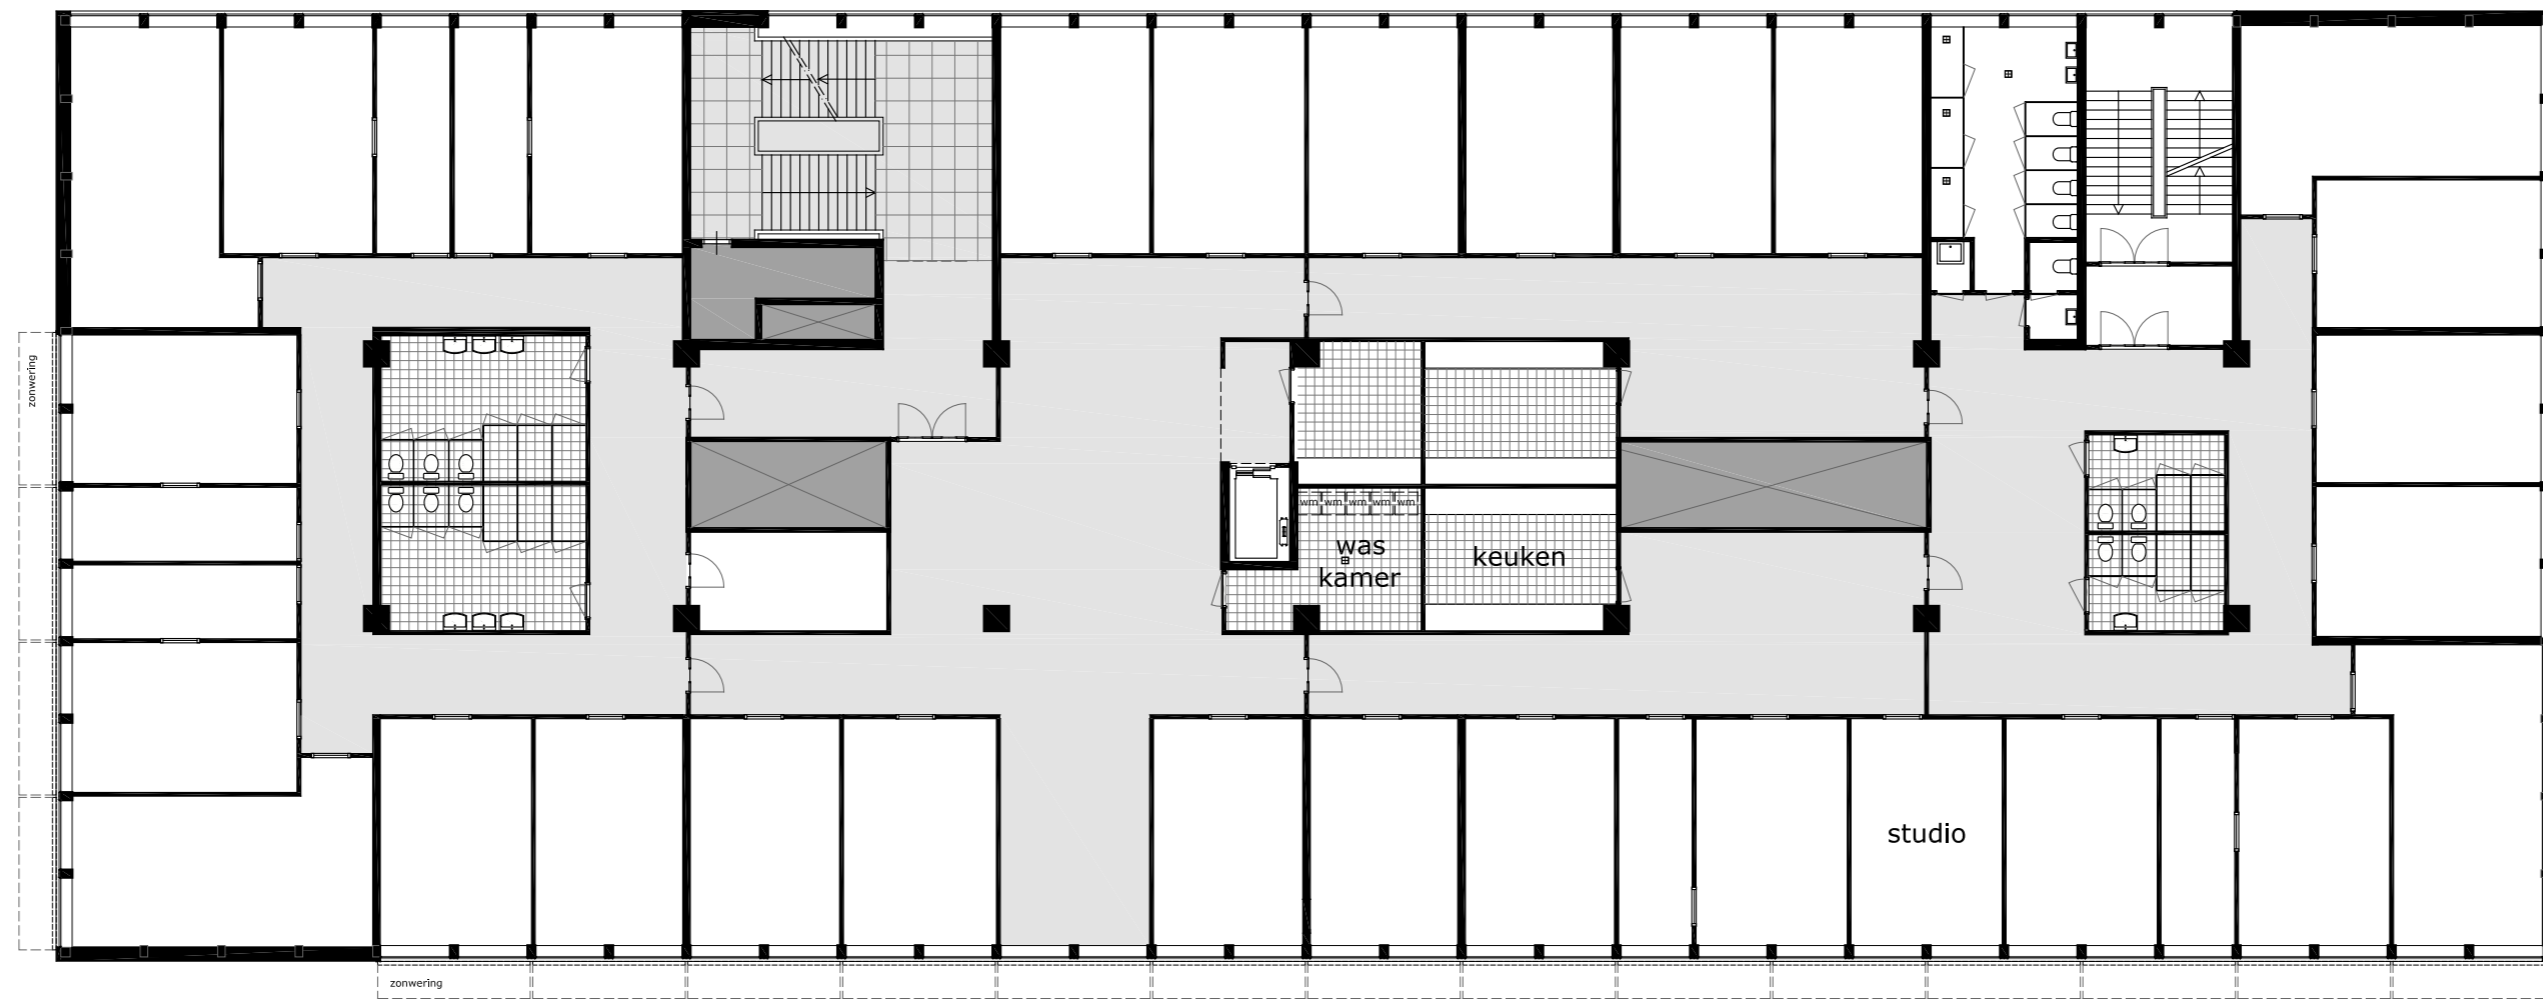

MMX architecten
2de van Baaren
1404 AM
14-Buikewegstraat 10
1016 PX Amsterdam

Project : WOW - Amsterdam
Locatie : Wiltzanghlaan 60
Situatietekening 1:2000

MMX architecten
 Arjan van Ruyven
 Michiel van Peet
 1e Lauridsenstraat 10
 1016 PX Amsterdam

Project : WOW - Amsterdam
Locatie : Wiltzanghlaan 60
Begane grond 1:200

2e verdieping

1e verdieping

4e verdieping

3e verdieping

MMX architecten
Arian van Royen
Michiel van Peck
Te Laurinckswaardstraat 10
1016 PK Amsterdam