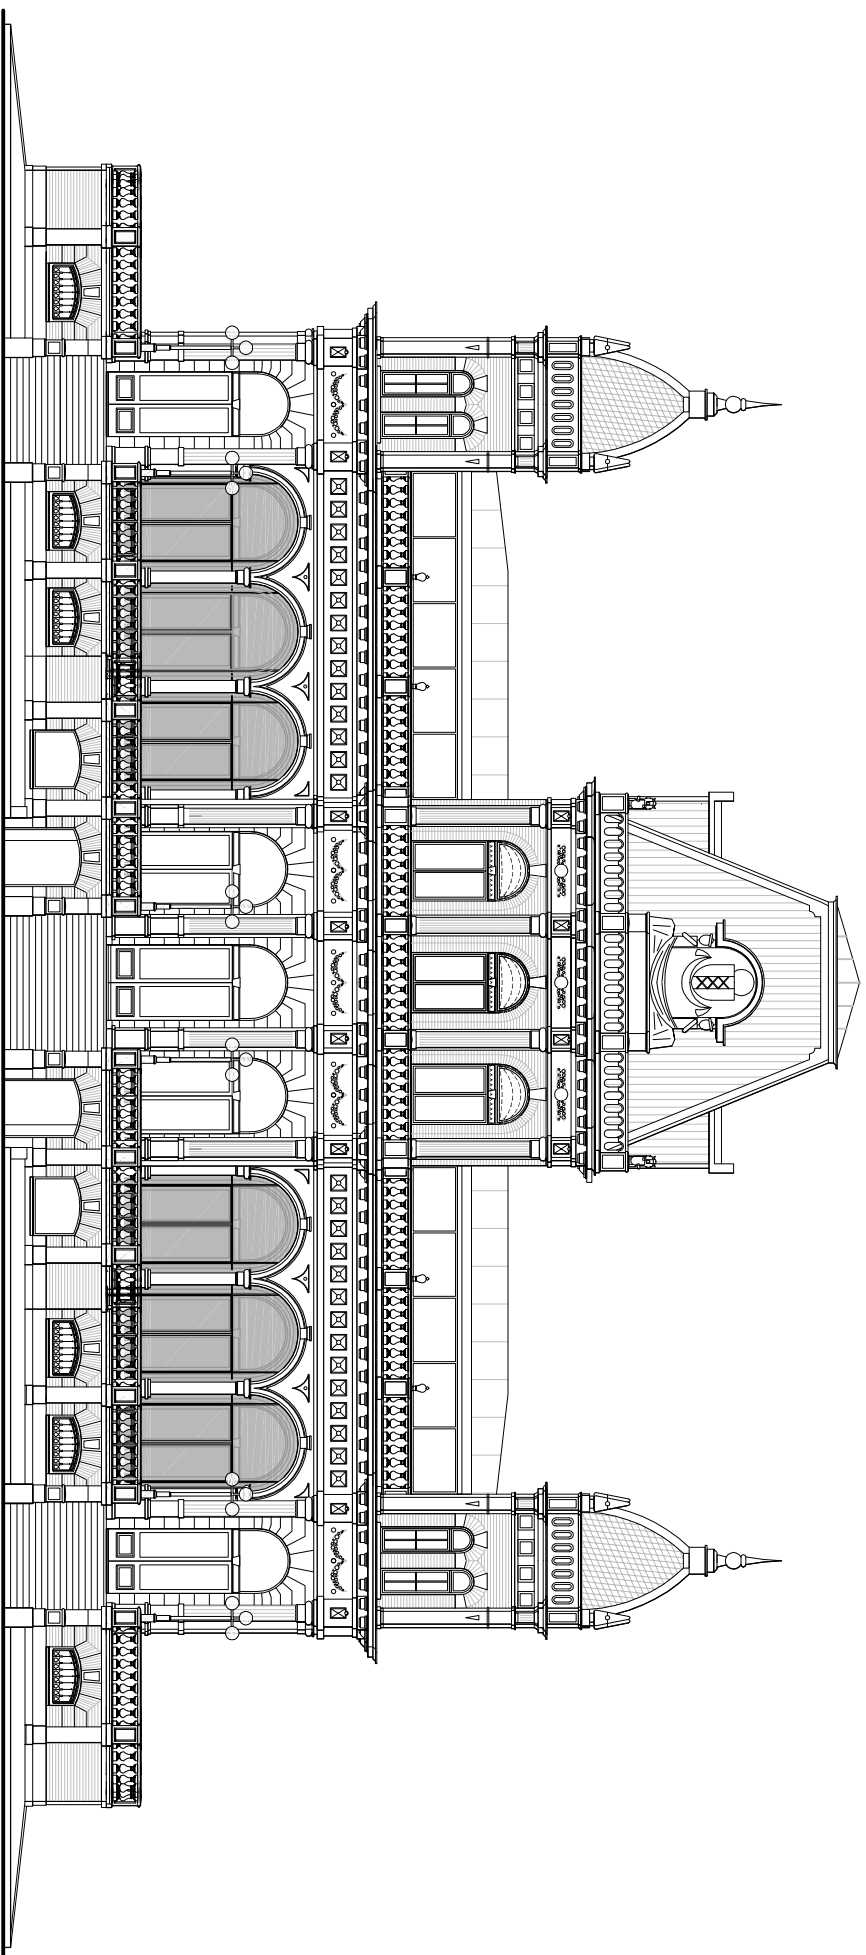

# Plattegrond Parterre

- 1 Restaurant
- 2 Keuken
- 3 Spoelkeuken
- 4 Opslag
- 5 Kledkamer
- 6 Radiostudio

onderdeel: Plattegrond Parterre  
 project: Vondelparkpaviljoen

**TenBrasWestinga**

schaal: 1:200  
 fase: Presentatie  
 status: Definitief  
 besteknr.: B1305  
 datum: 05-08-2014  
 blad: P1-N-00

# Plattegrond Beletage

- 1 Terras
- 2 Entreehal
- 3 TV studio
- 4 Regieruimte
- 5 Mediacafé
- 6 Franse zaal

onderdeel: Plattegrond Beletage  
 project: Vondelparkpaviljoen

**TenBrasWestinga**

schaal: 1:200  
 fase: Presentatie  
 status: Definitief  
 besteknr.: B1305  
 datum: 05-08-2014  
 blad: P1-N-01

onderdeel: Voorgevel

project: Vondelparkpaviljoen

**TenBrasWestinga**

schaal: 1:200

fase: Presentatie

status:

besteknr:

Definitief