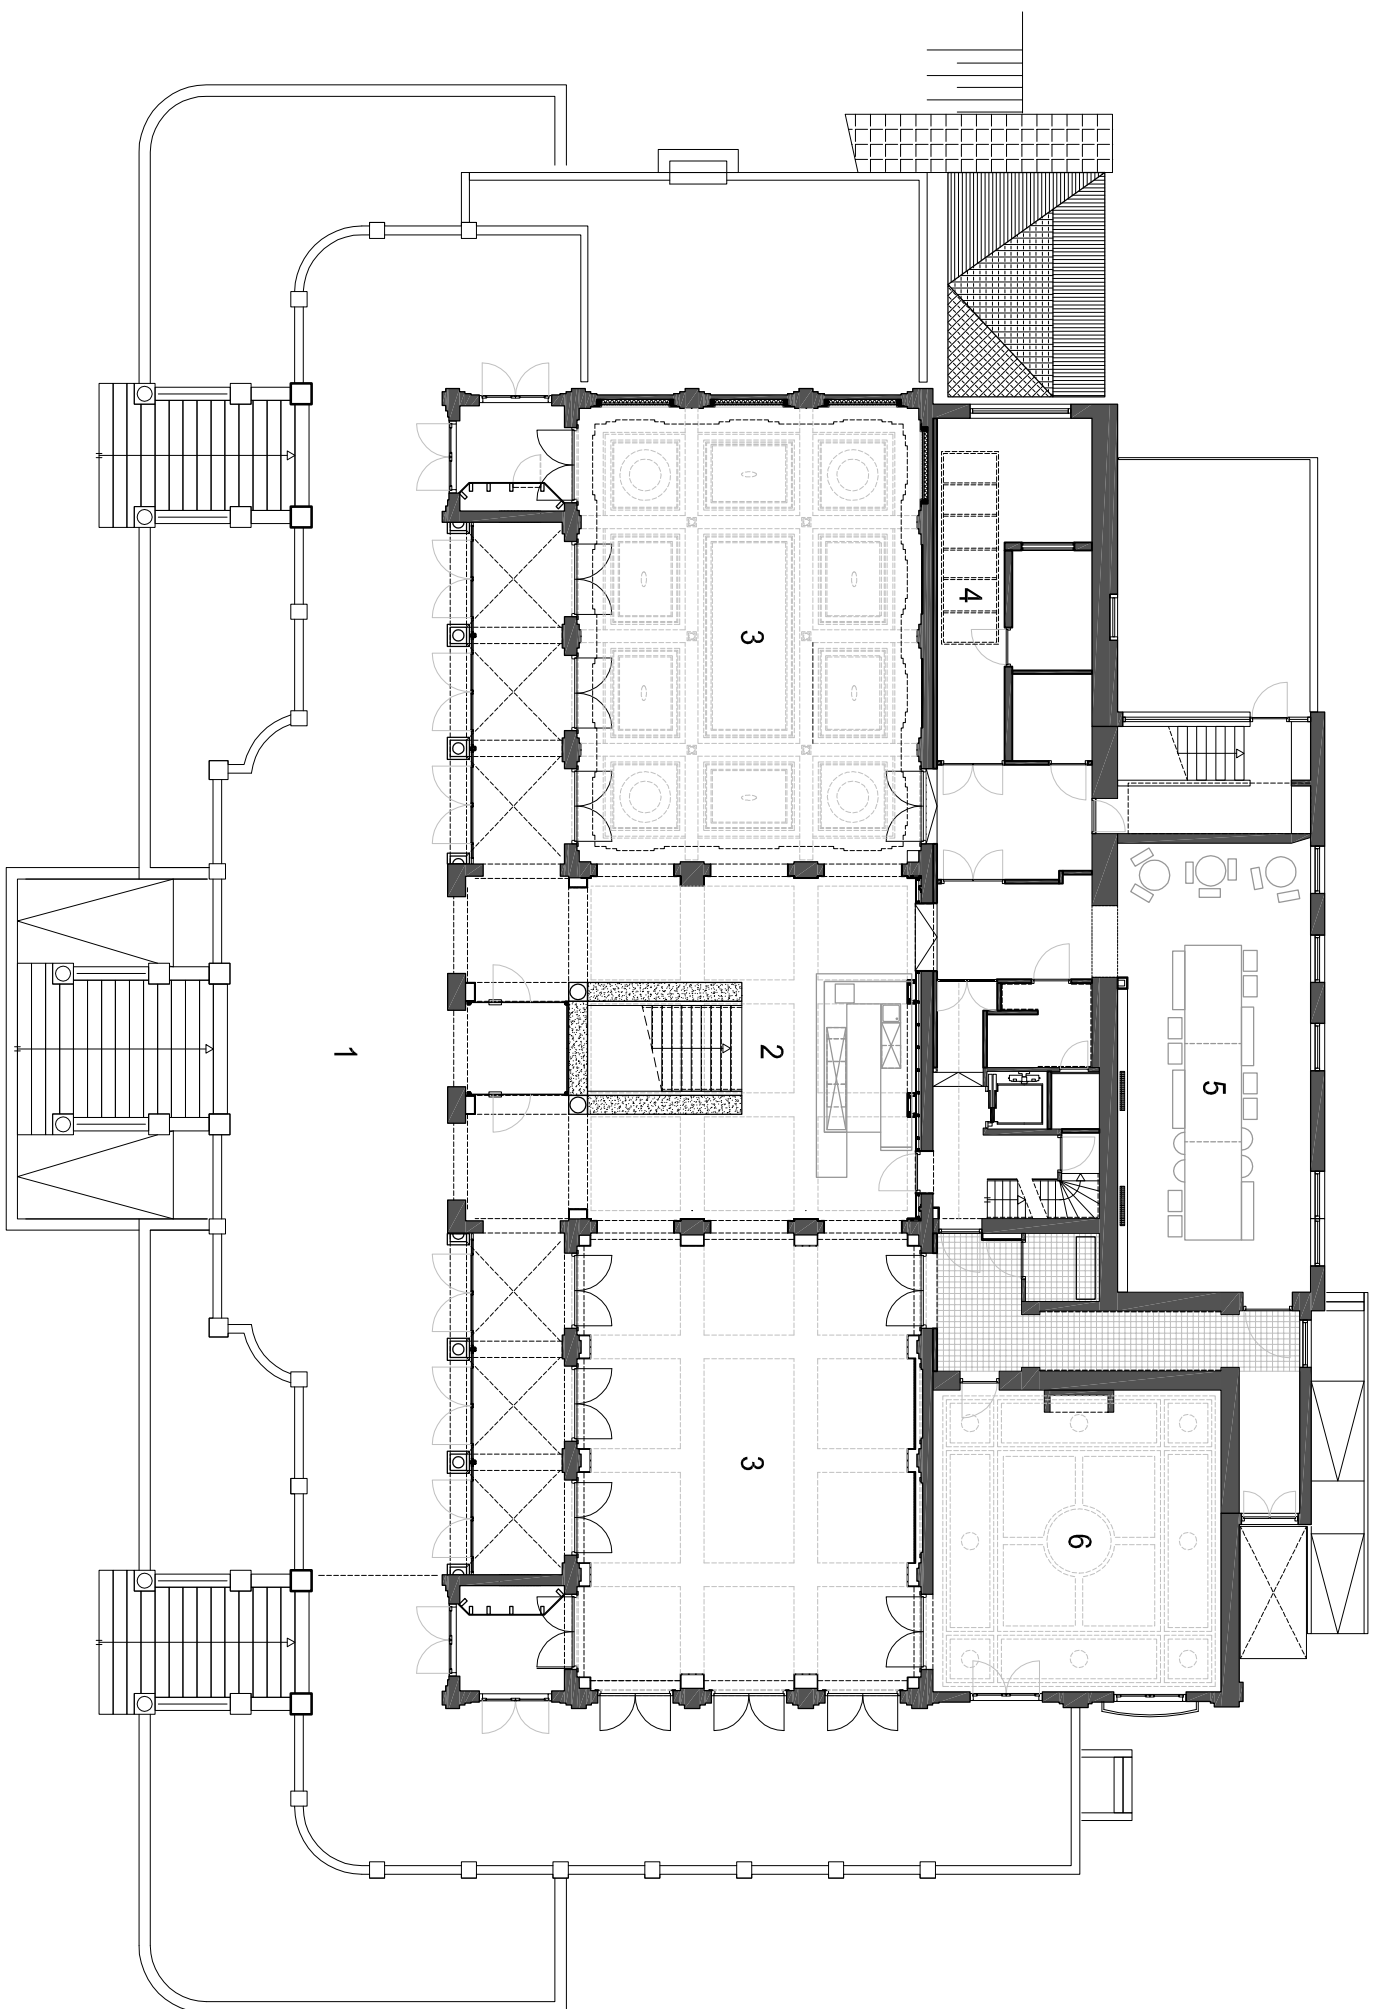

# Plattegrond Parterre

- 1 Restaurant
- 2 Keuken
- 3 Spoelkeuken
- 4 Opslag
- 5 Kledkamer
- 6 Radiostudio

onderdeel: Plattegrond Parterre  
 project: Vondelparkpaviljoen

**TenBrasWestinga**

schaal: 1:200  
 fase: Presentatie  
 status: Definitief  
 besteknr.: B1305  
 datum: 05-08-2014  
 blad: P1-N-00

# Plattegrond Beletage

- 1 Terras
- 2 Entreehal
- 3 TV studio
- 4 Regieruimte
- 5 Mediacafé
- 6 Franse zaal

onderdeel: Plattegrond Beletage  
 project: Vondelparkpaviljoen

**TenBrasWestinga**

schaal: 1:200  
 fase: Presentatie  
 status: Definitief  
 besteknr.: B1305  
 datum: 05-08-2014  
 blad: P1-N-01

onderdeel: Voorgevel

project: Vondelparkpaviljoen

**TenBrasWestinga**

schaal: 1:200

fase: Presentatie

status:

besteknr:

Definitief