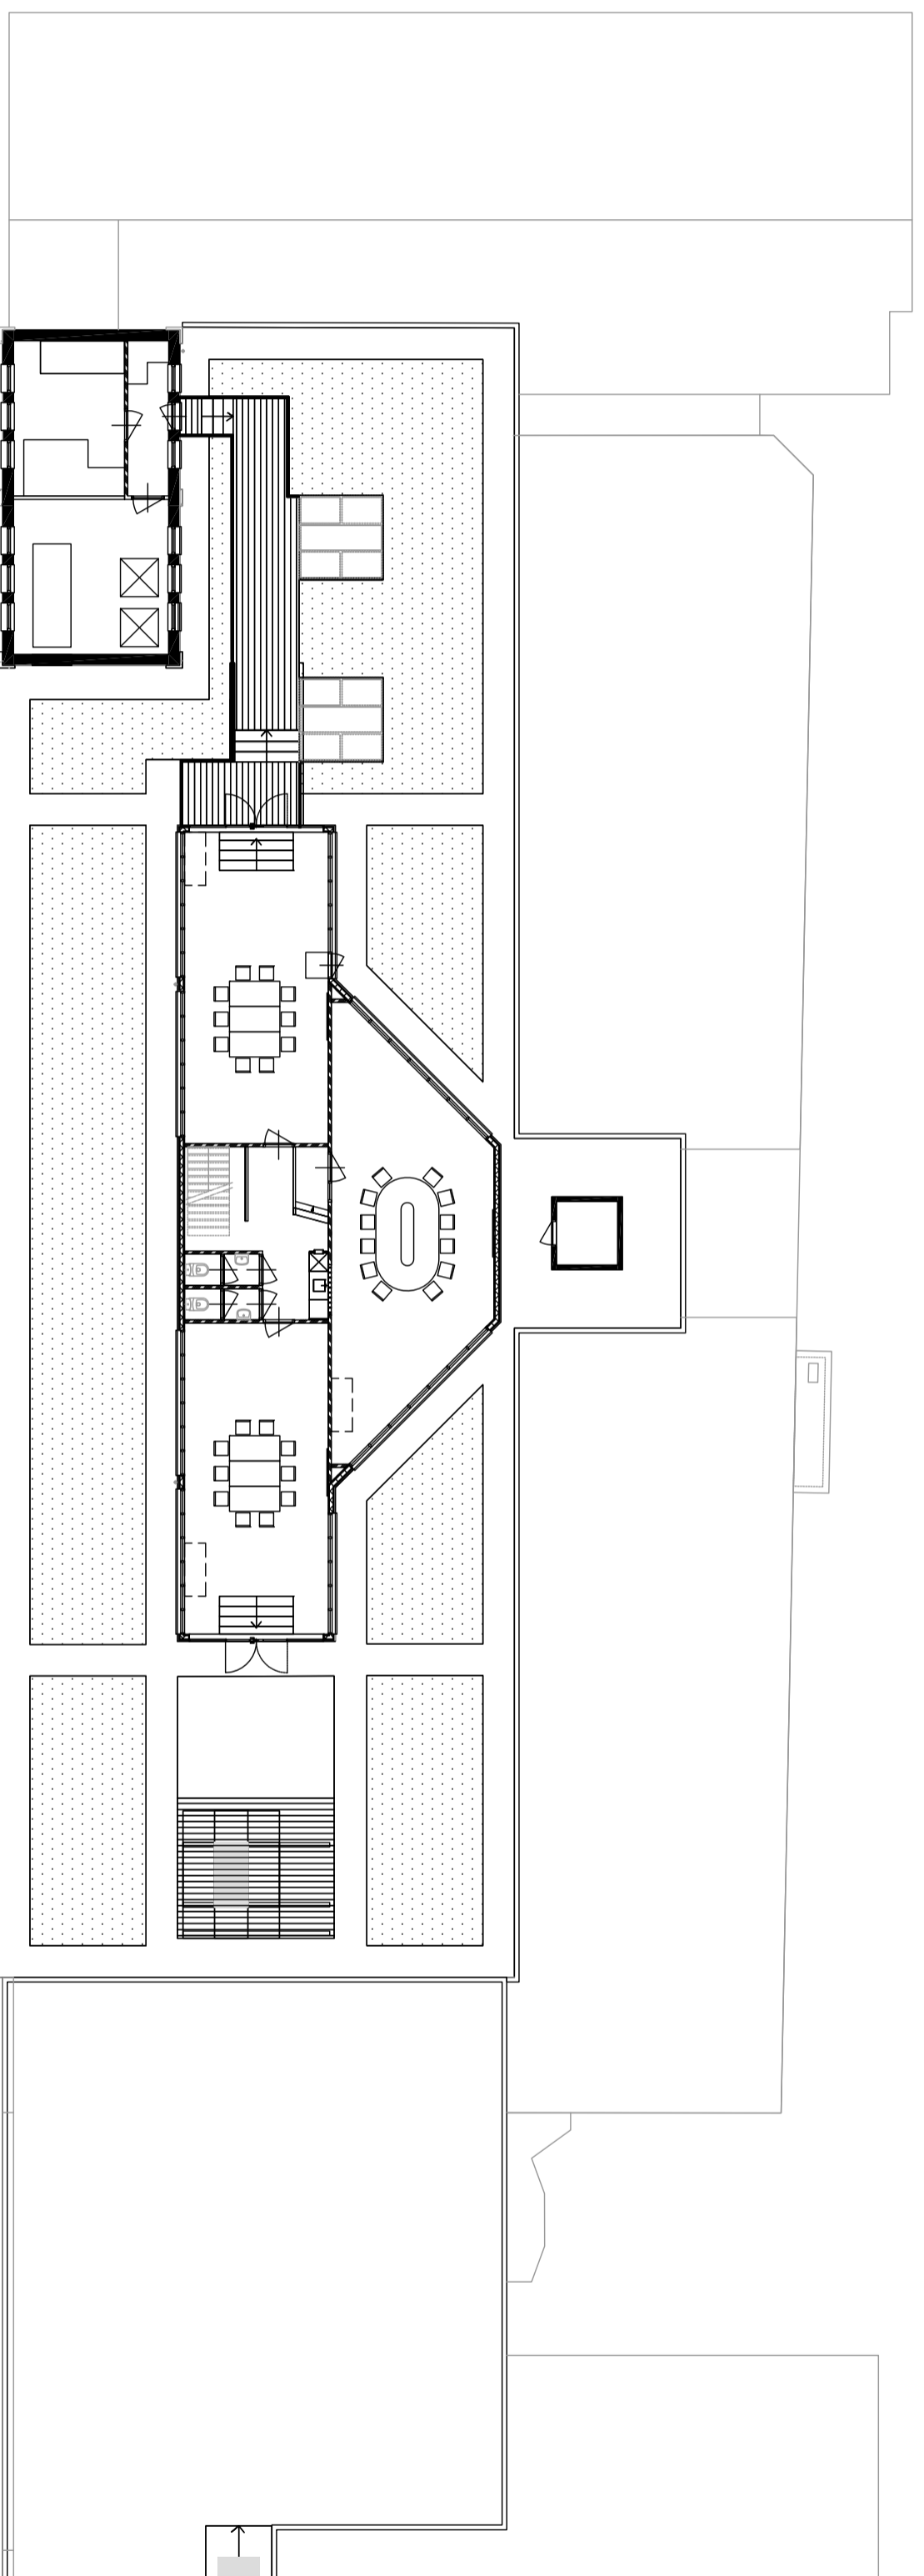

STADSTIMMERTUIN

plattegrond begane grond

schaal 1:200

STADSTIMMERTUIN aanzicht Noordgevel schaal 1:500

STADSTIMMERTUIN plattegrond tweede verdieping schaal 1:200