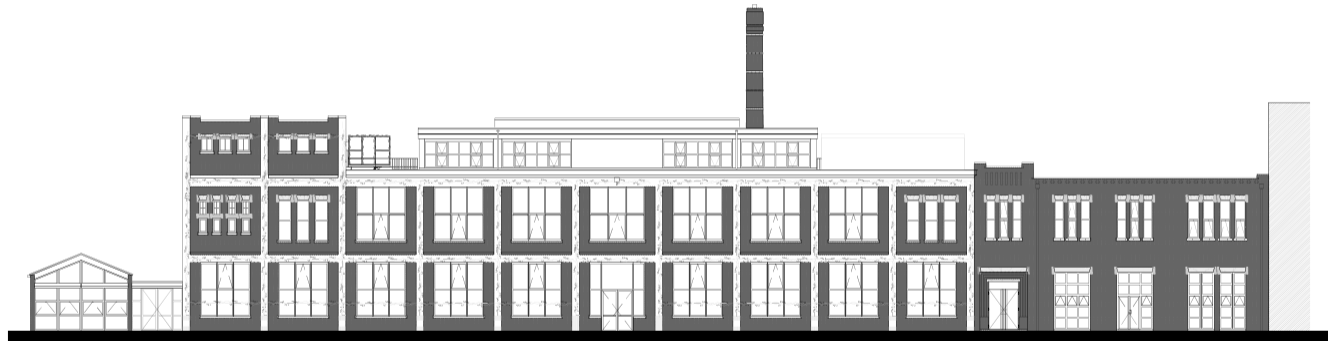

STADSTIMMERTUIN

plattegrond begane grond

schaal 1:200

STADSTIMMERTUIN aanzicht Noordgevel schaal 1:500

STADSTIMMERTUIN plattegrond tweede verdieping schaal 1:200