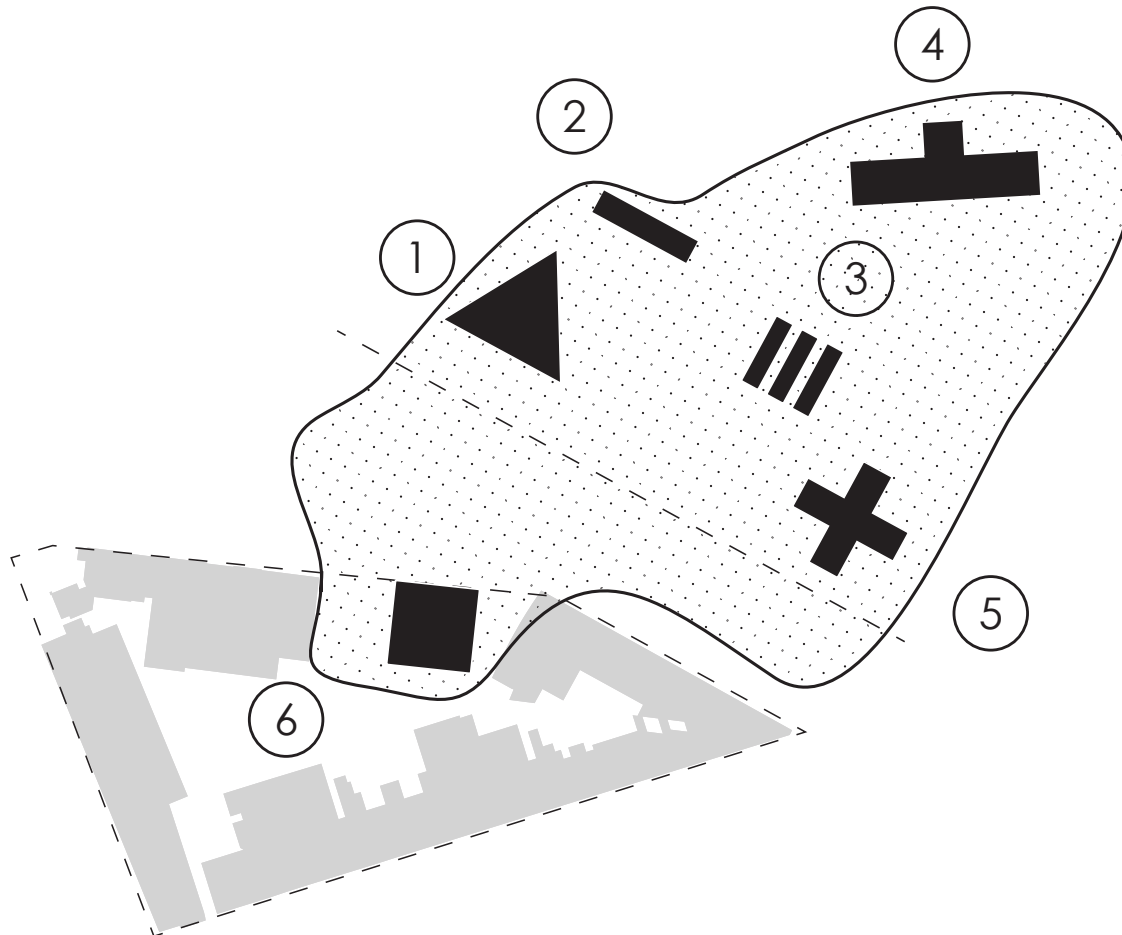

③

②

④

①

P

P

P

- 1. Kweekhuis
- 2. Bestaande kassen
- 3. Multifunctionele ruimte
- 4. Kweekvakken

1. Drie klimatenkas

2. Orangerie

3. Vlinderkas

4. Hoofdgebouw

5. Palmenkas

6. Kweekhuis

POSAD SPATIAL STRATEGIES Binnhorstlaan 36 - 2516 BE den Haag - 0703222869

OVERTUIN - HORTUS BOTANICUS AMSTERDAM

19-12-2012	situatie tekening	SCHAAL 1:500	A3	D.O.	S00
------------	-------------------	--------------	----	------	-----