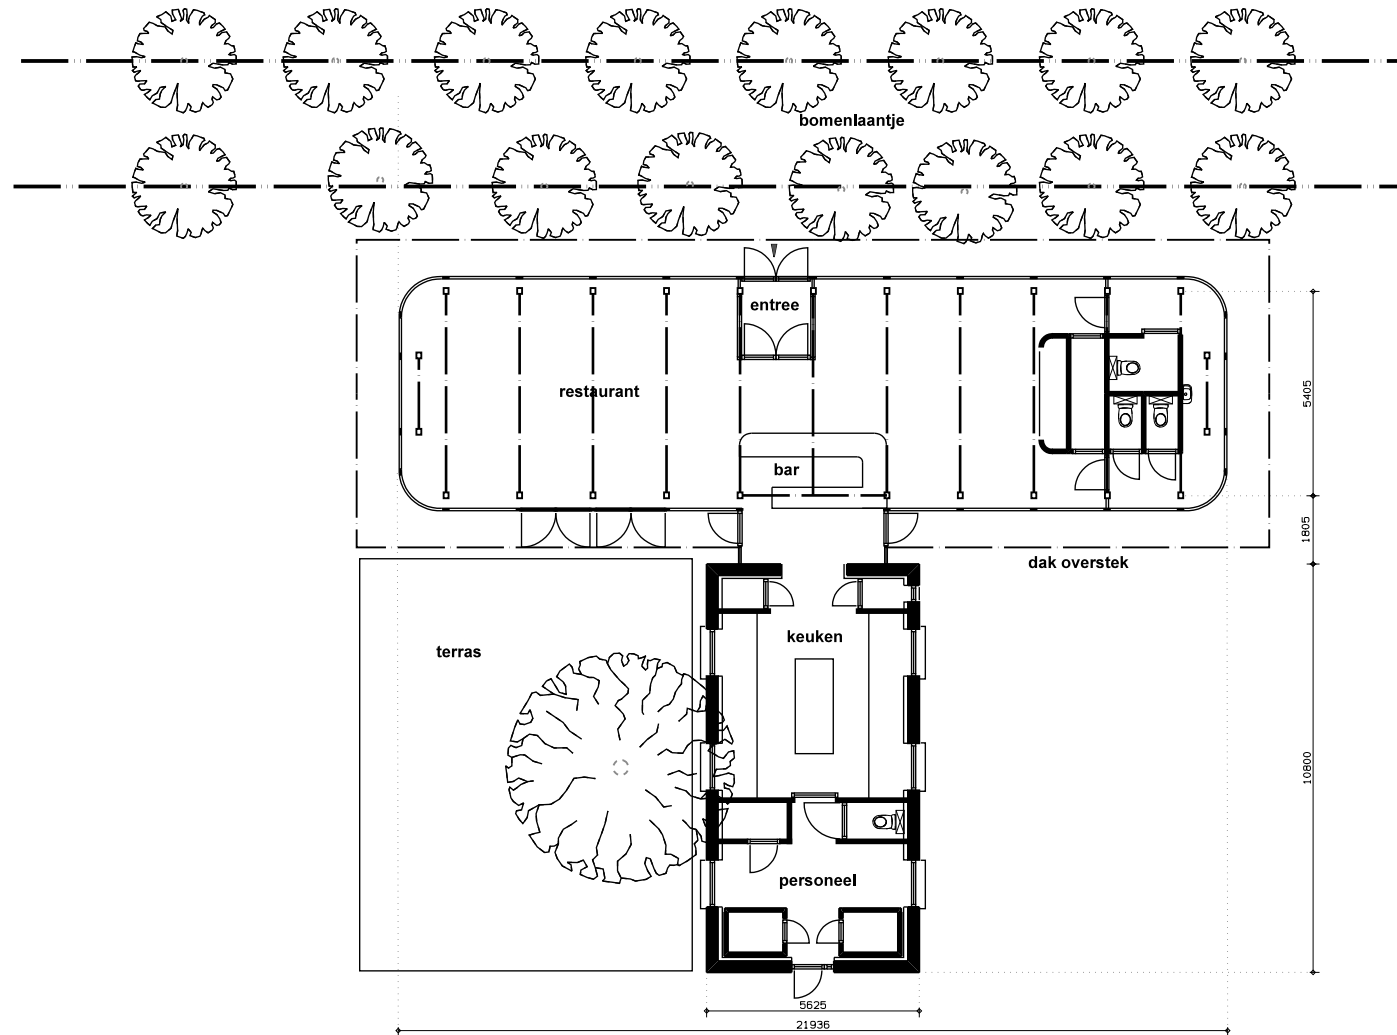

Gevelaanzicht westzijde

Gevelaanzicht noordzijde

plattegrond Theeschenkerij
schaal 1 :200