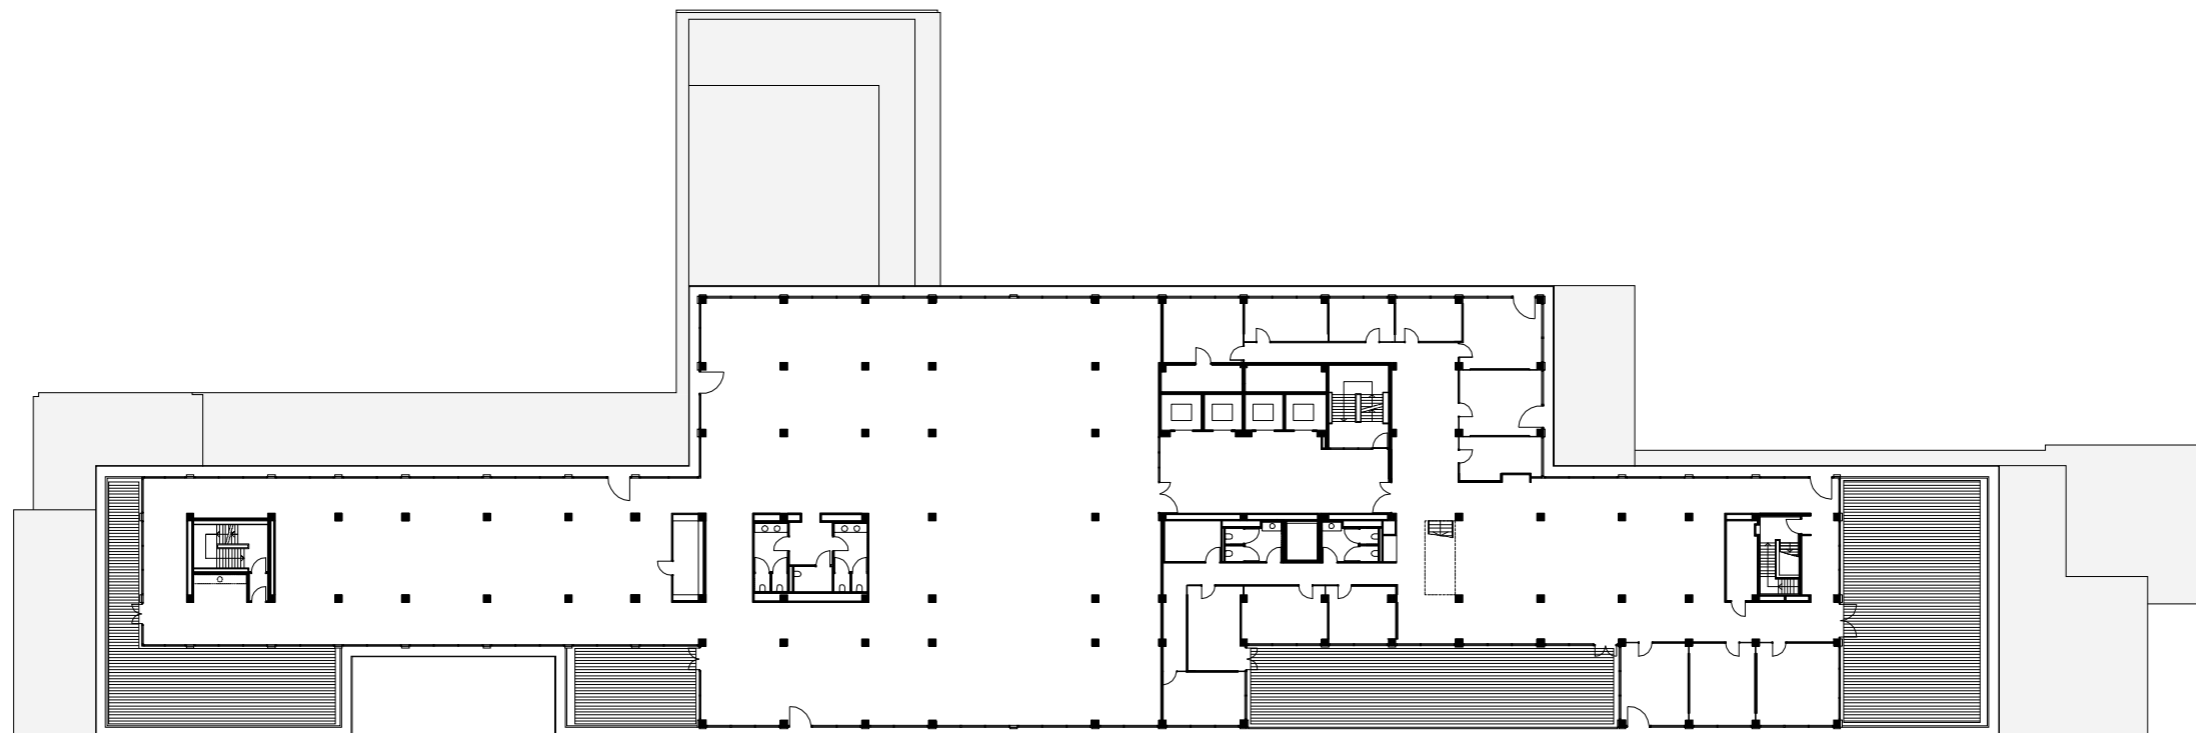

1 / 500

0 5 10 20m

PRINS & KEIZER  
PLATTEGROND BEGANEGROND

DAM  
&  
PARTNERS  
ARCHITECTEN

1 / 500

0 5 10 20m

PRINS & KEIZER  
PLATTEGROND 2e verdieping

DAM  
&  
PARTNERS  
ARCHITECTEN

1 / 500

0 5 10 20m

PRINS & KEIZER  
PLATTEGROND 6e verdieping

DAM  
&  
PARTNERS  
ARCHITECTEN

1 / 500

PRINS & KEIZER  
OOSTGEVEL

DAM  
&  
PARTNERS  
ARCHITECTEN