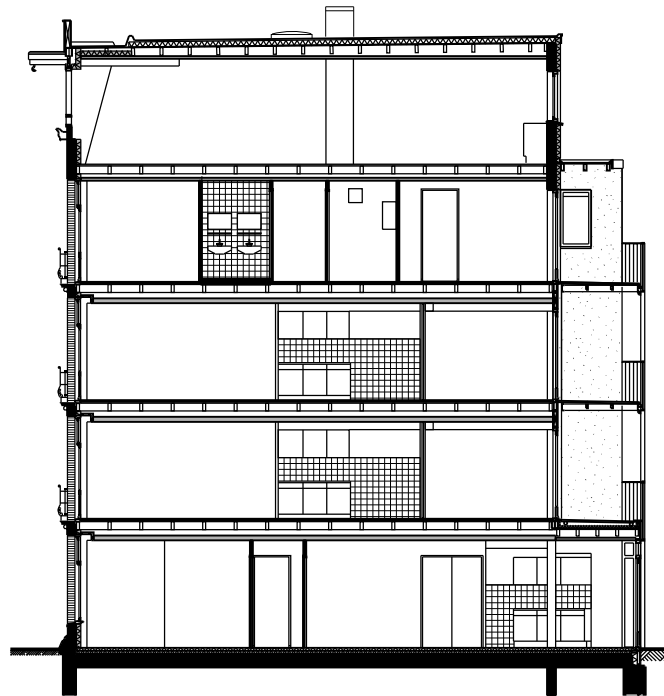

situatie Vrolijkstraat
schaal 1:2000

Vrolikstraat 291 t/m 297
doorsnede