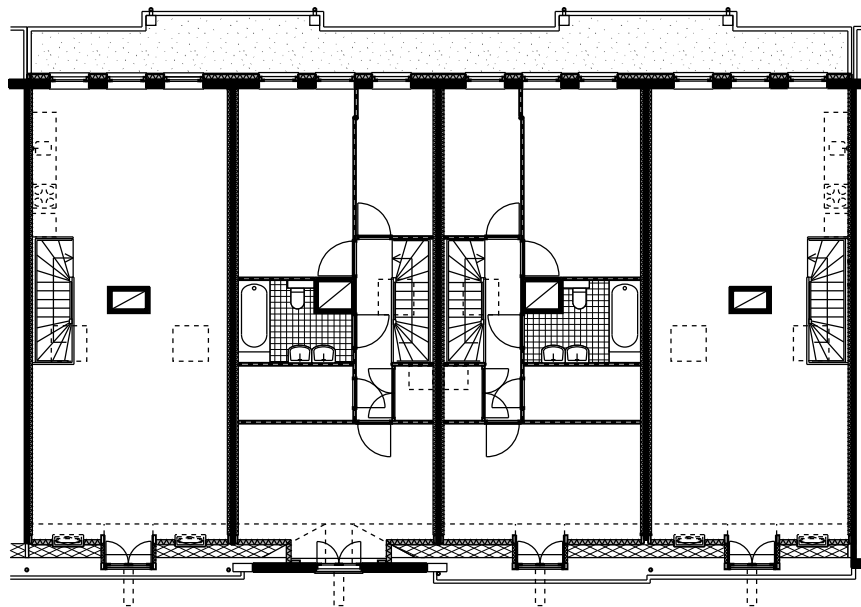

situatie Vrolijkstraat
schaal 1:2000

Vrolikstraat 291 t/m 297
doorsnede