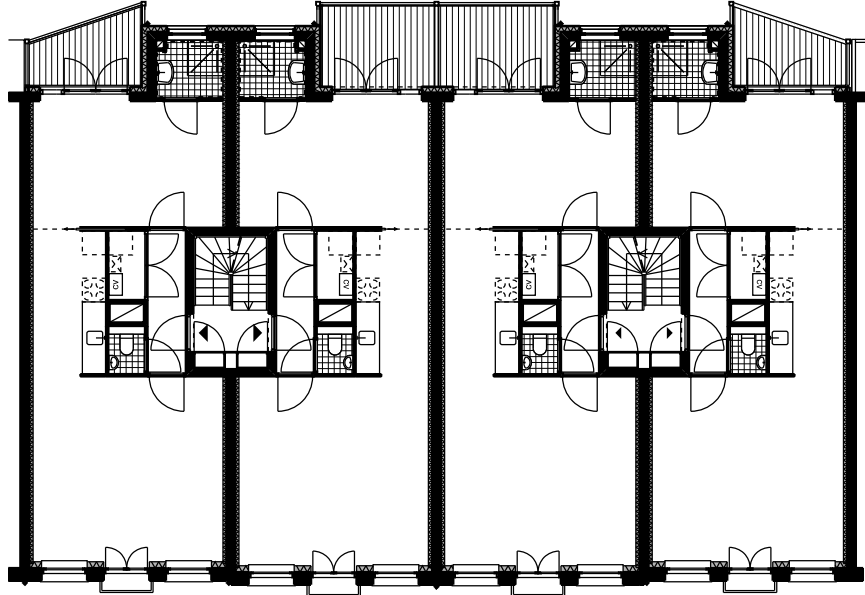

situatie Vrolijkstraat
schaal 1:2000

Vrolikstraat 291 t/m 297
doorsnede