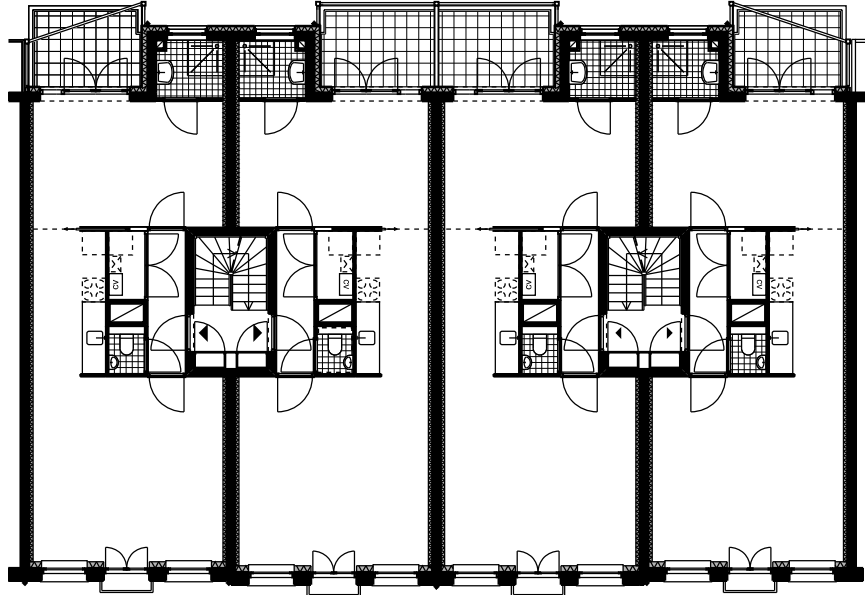

situatie Vrolijkstraat
schaal 1:2000

Vrolikstraat 291 t/m 297
doorsnede