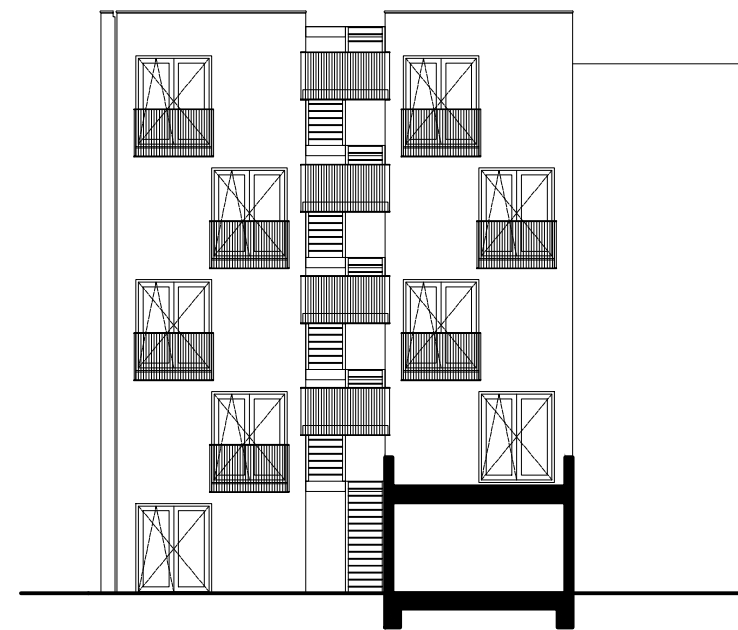

BEGANE GROND

1E VERDIEPING

2E + 4E VERDIEPING

DAKAANZICHT

VOORGEVEL

DOORSNEDE B

ACHTERGEVEL

SITUATIE 1:2000