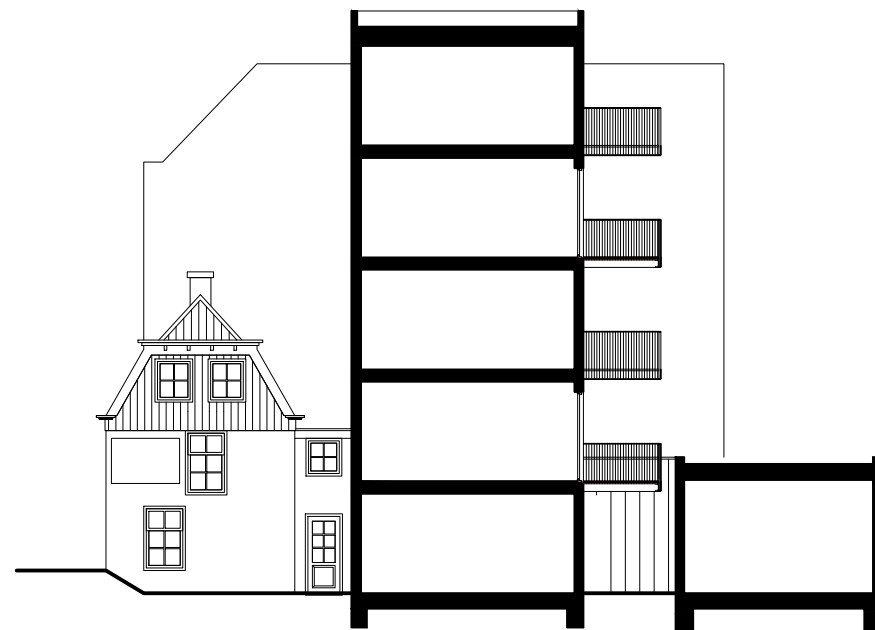

BEGANE GROND

1E VERDIEPING

2E + 4E VERDIEPING

DAKAANZICHT

VOORGEVEL

DOORSNEDE B

ACHTERGEVEL

SITUATIE 1:2000