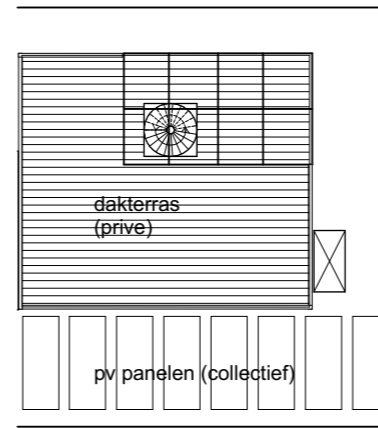

SITUATIE
1:1000

Woning
Elian en Hanneke

DEFINITIEF

VAN SCHAGEN ARCHITEKTEN

W1115 - CPO Klarenstraat - Amsterdam

Plattegronden woningtype

GEWIJZIGD:
26-08-2013
DATUM: 24 okt 2013
SCHAAL: 1:200

Woning
Lise en Chris

4e verdieping

dak

DEFINITIEF

VAN SCHAGEN ARCHITEKTEN

W1115 - CPO Klarenstraat - Amsterdam

Plattegronden woningtype

GEWIJZIGD:
26-08-2013
DATUM: 24 okt 2013
SCHAAL: 1:200