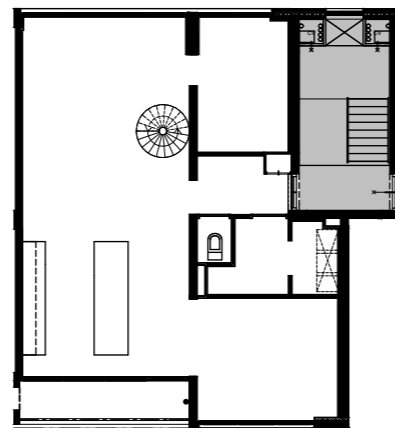

SITUATIE
1:1000

Woning
Elian en Hanneke

DEFINITIEF

VAN SCHAGEN ARCHITEKTEN

W1115 - CPO Klarenstraat - Amsterdam

Plattegronden woningtype

GEWIJZIGD:
26-08-2013
DATUM: 24 okt 2013
SCHAAL: 1:200

Woning
Lise en Chris

4e verdieping

dak

DEFINITIEF

VAN SCHAGEN ARCHITEKTEN

W1115 - CPO Klarenstraat - Amsterdam

Plattegronden woningtype

GEWIJZIGD:
26-08-2013
DATUM: 24 okt 2013
SCHAAL: 1:200