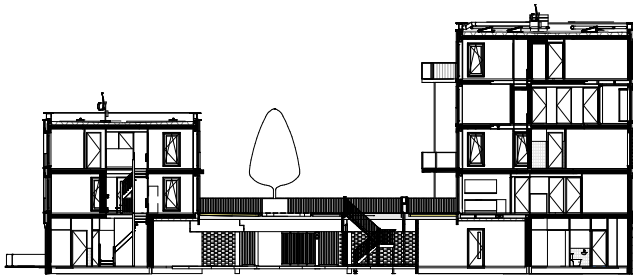

# Tekeningen Projectenboek Amsterdam - Stadstuin Overtoom blokken Lichttuin & Windtuin 19 augustus 2014

0 10m 20m 30m 40m 50m

situatie met de opgeleverde blokken Lichttuin en Windtuin en de overige blokken in Stadstuin Overtoom - schaal 1:2000

0 10m 20m 30m 40m 50m

overzicht Lichttuin 1e verd. - schaal 1:500

0 10m 20m 30m 40m 50m

dwarsdoorsnede Lichttuin - schaal 1:500

overzicht Windtuin 1e verd. - schaal 1:500

dwarsdoorsnede Windtuin 1e verd. - schaal 1:500

isometrie Lichttuin

isometrie Windtuin