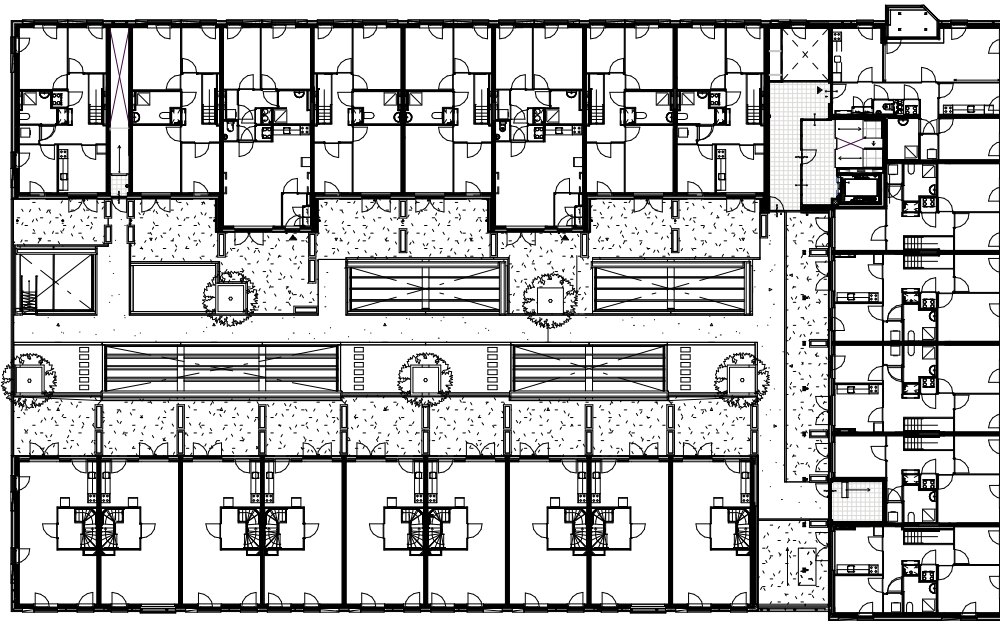

# Tekeningen Projectenboek Amsterdam - Stadstuin Overtoom blokken Lichttuin & Windtuin 19 augustus 2014

0 10m 20m 30m 40m 50m

situatie met de opgeleverde blokken Lichttuin en Windtuin en de overige blokken in Stadstuin Overtoom - schaal 1:2000

0 10m 20m 30m 40m 50m

overzicht Lichttuin 1e verd. - schaal 1:500

0 10m 20m 30m 40m 50m

dwarsdoorsnede Lichttuin - schaal 1:500

overzicht Windtuin 1e verd. - schaal 1:500

dwarsdoorsnede Windtuin 1e verd. - schaal 1:500

isometrie Lichttuin

isometrie Windtuin