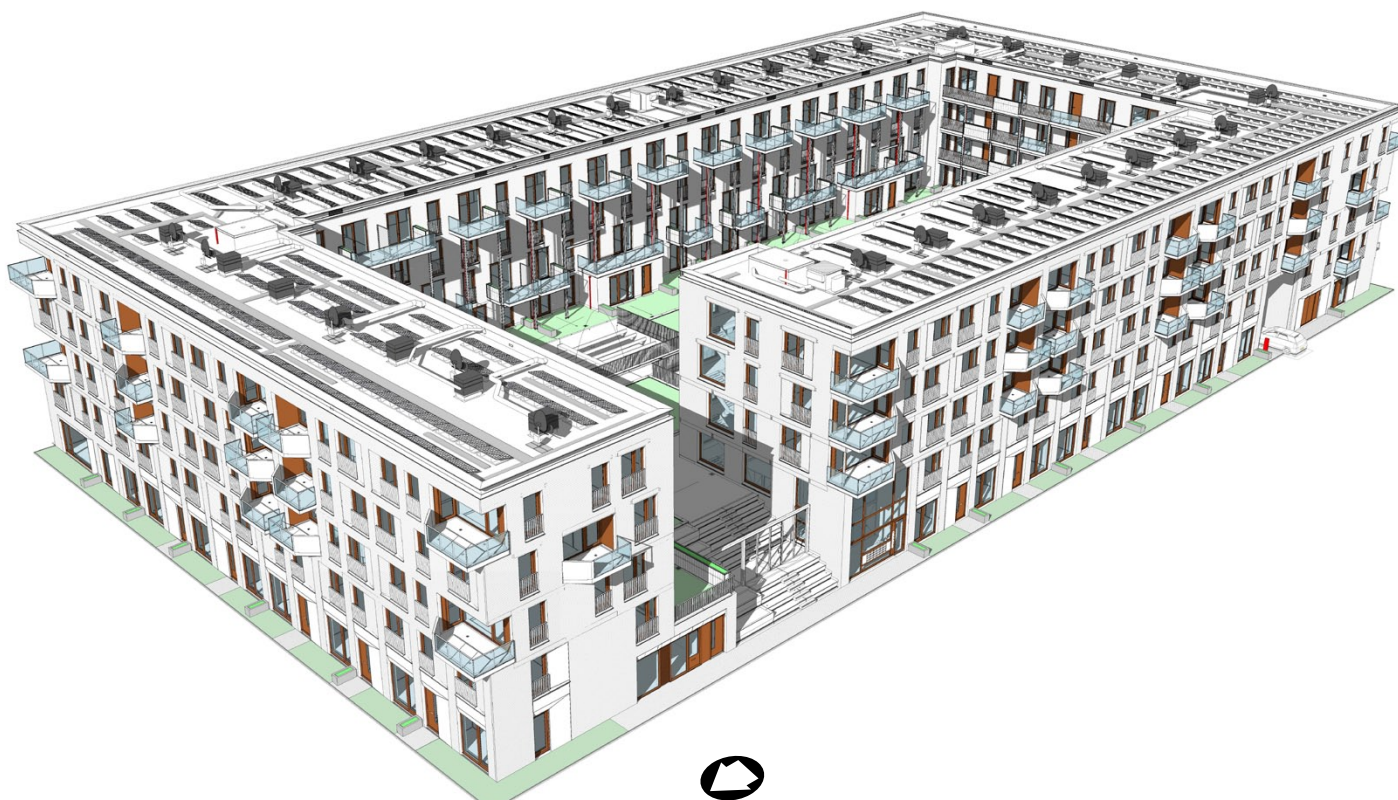

0 10m 20m 30m 40m 50m

overzicht Lichttuin 1e verd. - schaal 1:500

0 10m 20m 30m 40m 50m

dwarsdoorsnede Lichttuin - schaal 1:500

overzicht Windtuin 1e verd. - schaal 1:500

dwarsdoorsnede Windtuin 1e verd. - schaal 1:500

isometrie Lichttuin

isometrie Windtuin