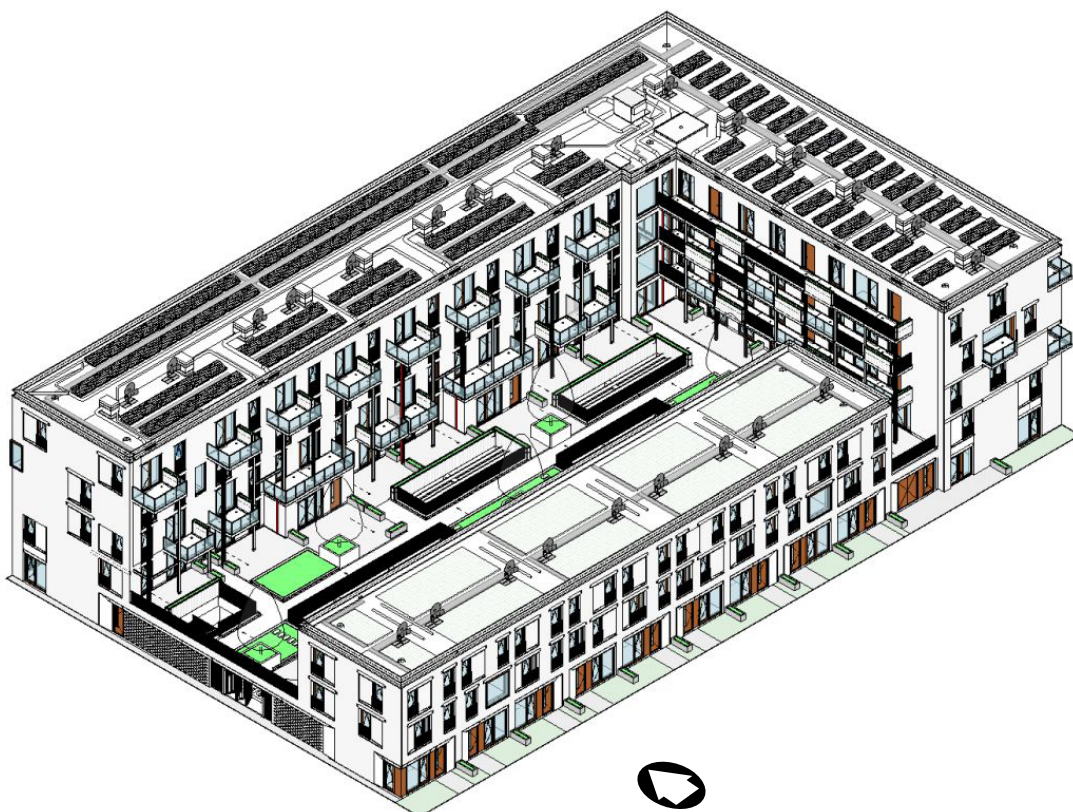

0 10m 20m 30m 40m 50m

overzicht Lichttuin 1e verd. - schaal 1:500

0 10m 20m 30m 40m 50m

dwarsdoorsnede Lichttuin - schaal 1:500

overzicht Windtuin 1e verd. - schaal 1:500

dwarsdoorsnede Windtuin 1e verd. - schaal 1:500

isometrie Lichttuin

isometrie Windtuin