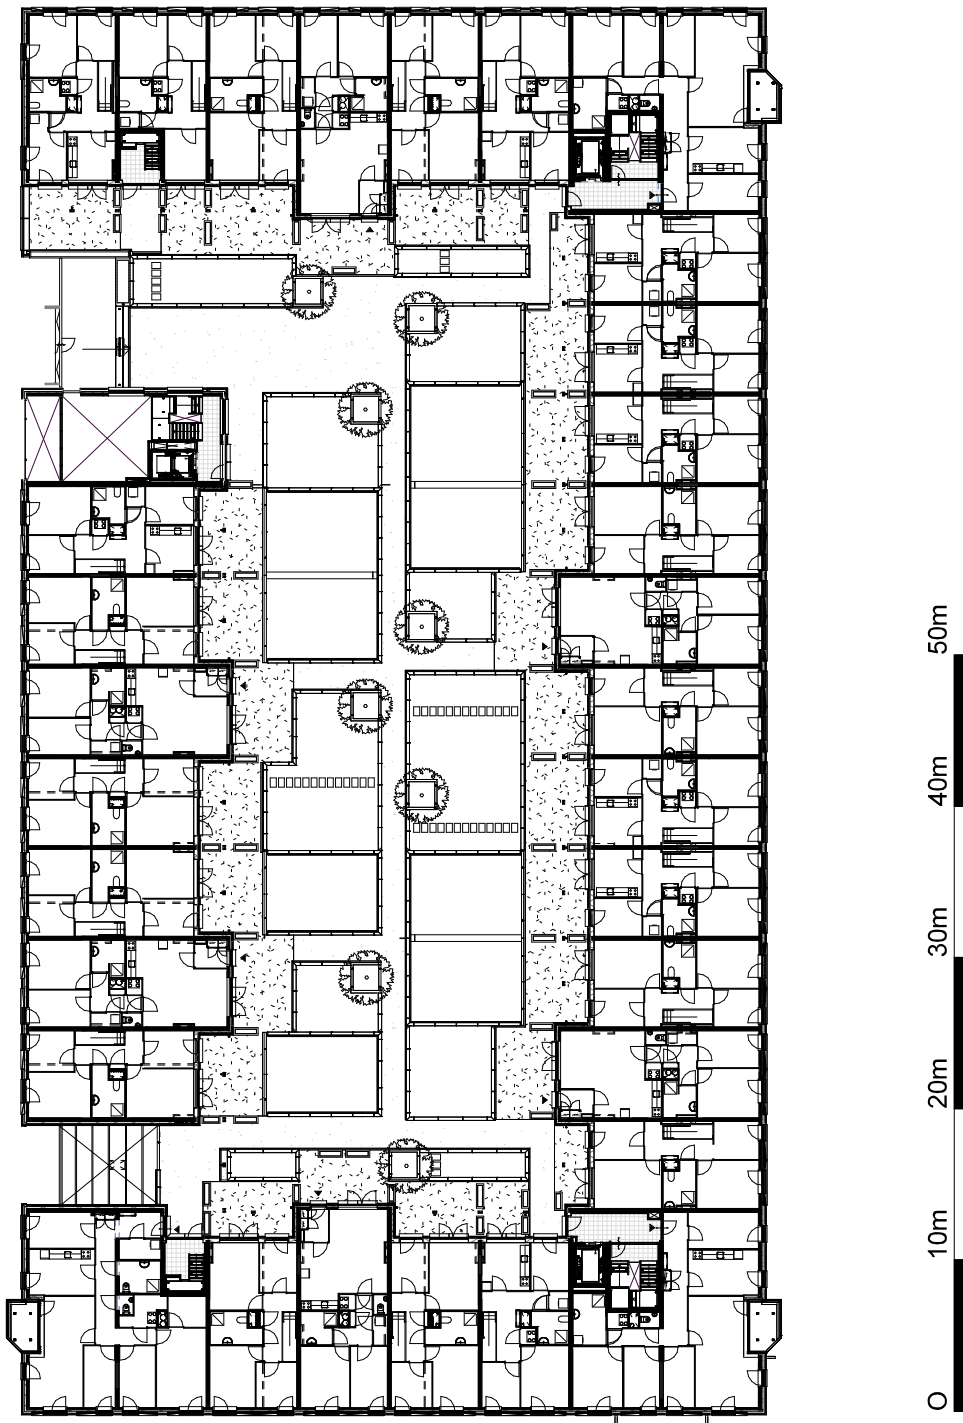

# Tekeningen Projectenboek Amsterdam - Stadstuin Overtoom blokken Lichttuin & Windtuin 19 augustus 2014

0 10m 20m 30m 40m 50m

situatie met de opgeleverde blokken Lichttuin en Windtuin en de overige blokken in Stadstuin Overtoom - schaal 1:2000

0 10m 20m 30m 40m 50m

overzicht Lichttuin 1e verd. - schaal 1:500

0 10m 20m 30m 40m 50m

dwarsdoorsnede Lichttuin - schaal 1:500

overzicht Windtuin 1e verd. - schaal 1:500

dwarsdoorsnede Windtuin 1e verd. - schaal 1:500

isometrie Lichttuin

isometrie Windtuin