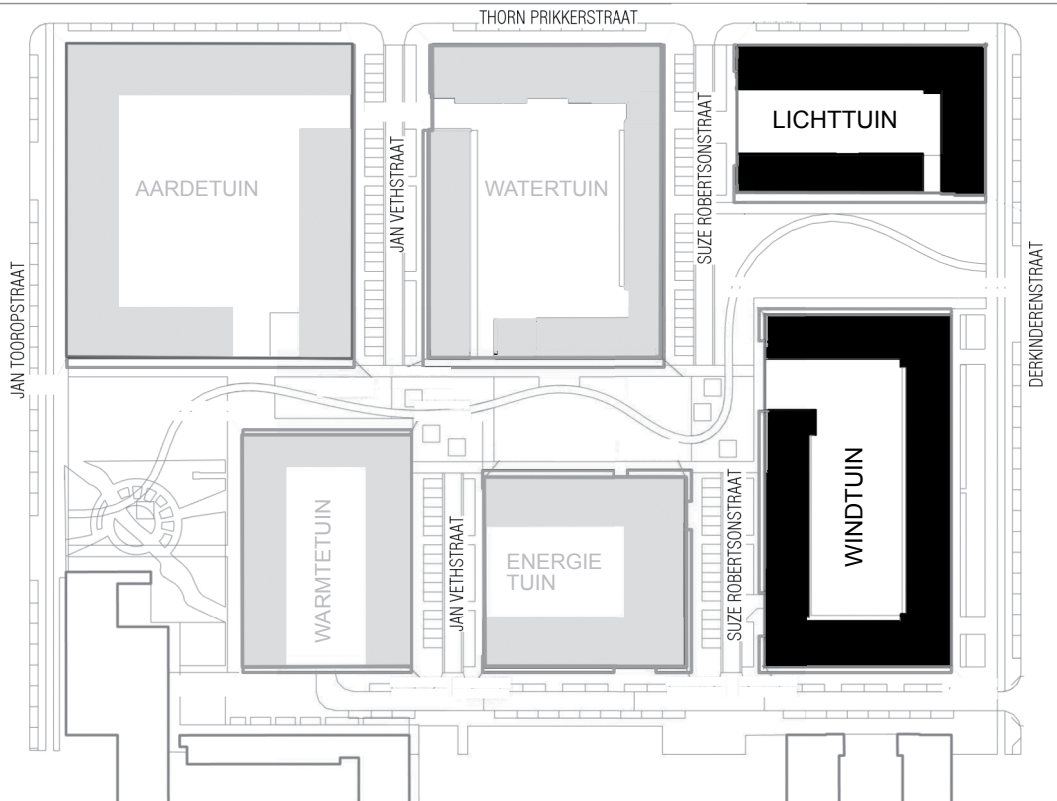

# Tekeningen Projectenboek Amsterdam - Stadstuin Overtoom blokken Lichttuin & Windtuin 19 augustus 2014

0 10m 20m 30m 40m 50m

situatie met de opgeleverde blokken Lichttuin en Windtuin en de overige blokken in Stadstuin Overtoom - schaal 1:2000

0 10m 20m 30m 40m 50m

overzicht Lichttuin 1e verd. - schaal 1:500

0 10m 20m 30m 40m 50m

dwarsdoorsnede Lichttuin - schaal 1:500

overzicht Windtuin 1e verd. - schaal 1:500

dwarsdoorsnede Windtuin 1e verd. - schaal 1:500

isometrie Lichttuin

isometrie Windtuin