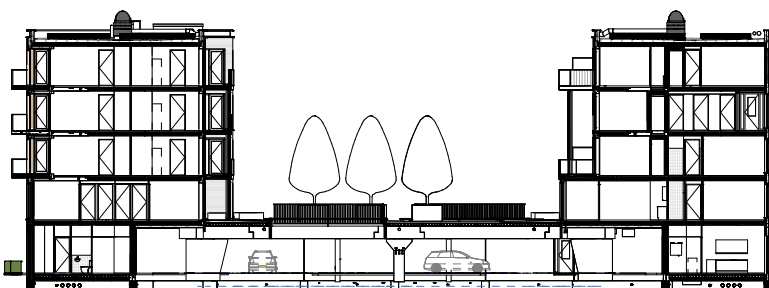

# Tekeningen Projectenboek Amsterdam - Stadstuin Overtoom blokken Lichttuin & Windtuin 19 augustus 2014

0 10m 20m 30m 40m 50m

situatie met de opgeleverde blokken Lichttuin en Windtuin en de overige blokken in Stadstuin Overtoom - schaal 1:2000

0 10m 20m 30m 40m 50m

overzicht Lichttuin 1e verd. - schaal 1:500

0 10m 20m 30m 40m 50m

dwarsdoorsnede Lichttuin - schaal 1:500

overzicht Windtuin 1e verd. - schaal 1:500

dwarsdoorsnede Windtuin 1e verd. - schaal 1:500

isometrie Lichttuin

isometrie Windtuin