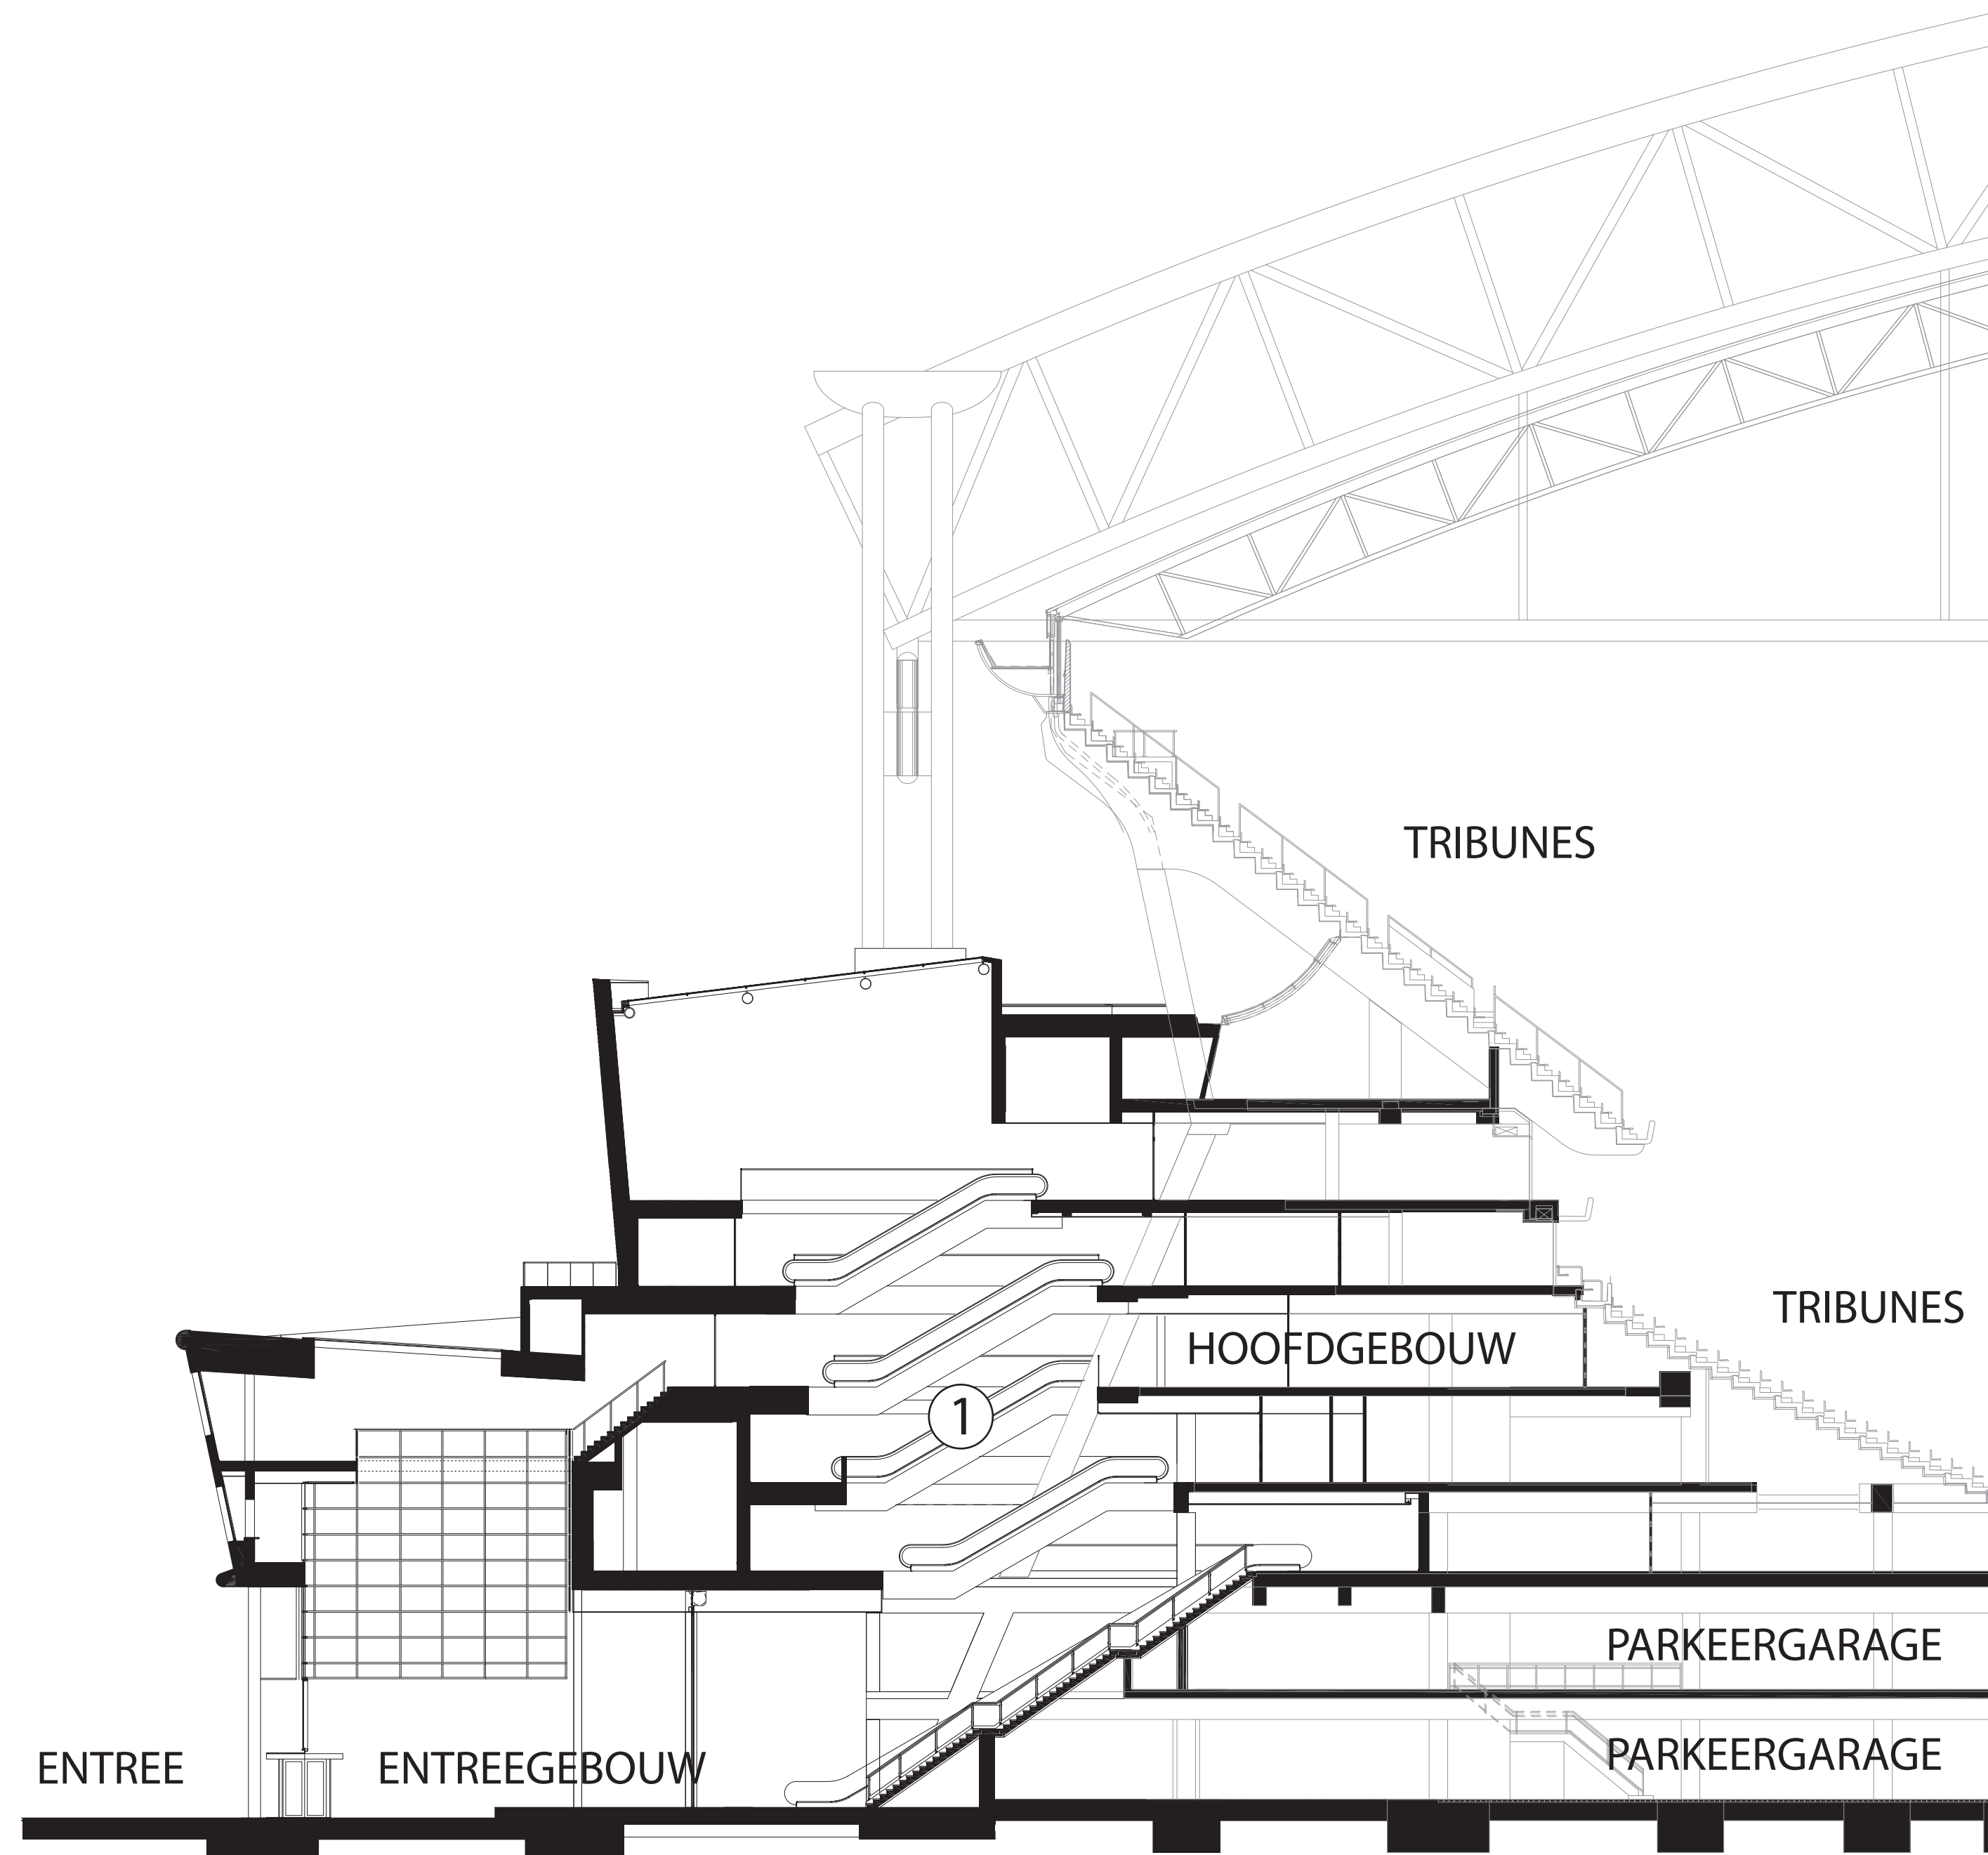

1

1 OPGANG NAAR
HOOFDGEBOUW

Vierde verdieping

0 5 10 m

HOOFDTRIBUNE

KONINKLIJKE LOUNGE

SKYBOXEN

SKYBOXEN

ZALEN

① OPGANG NAAR
HOOFDGEBOUW

Vijfde verdieping

① OPGANG NAAR
HOOFDGEBOUW

Zesde verdieping

OMLOOP 2E RING

① OPGANG NAAR
HOOFDGEBOUW

Zevende verdieping

Dakaanzicht

0 5 10 m

① OPGANG NAAR
HOOFDGEBOUW

Dwarsdoorsnede

0 5 10 m

Vooraanzicht