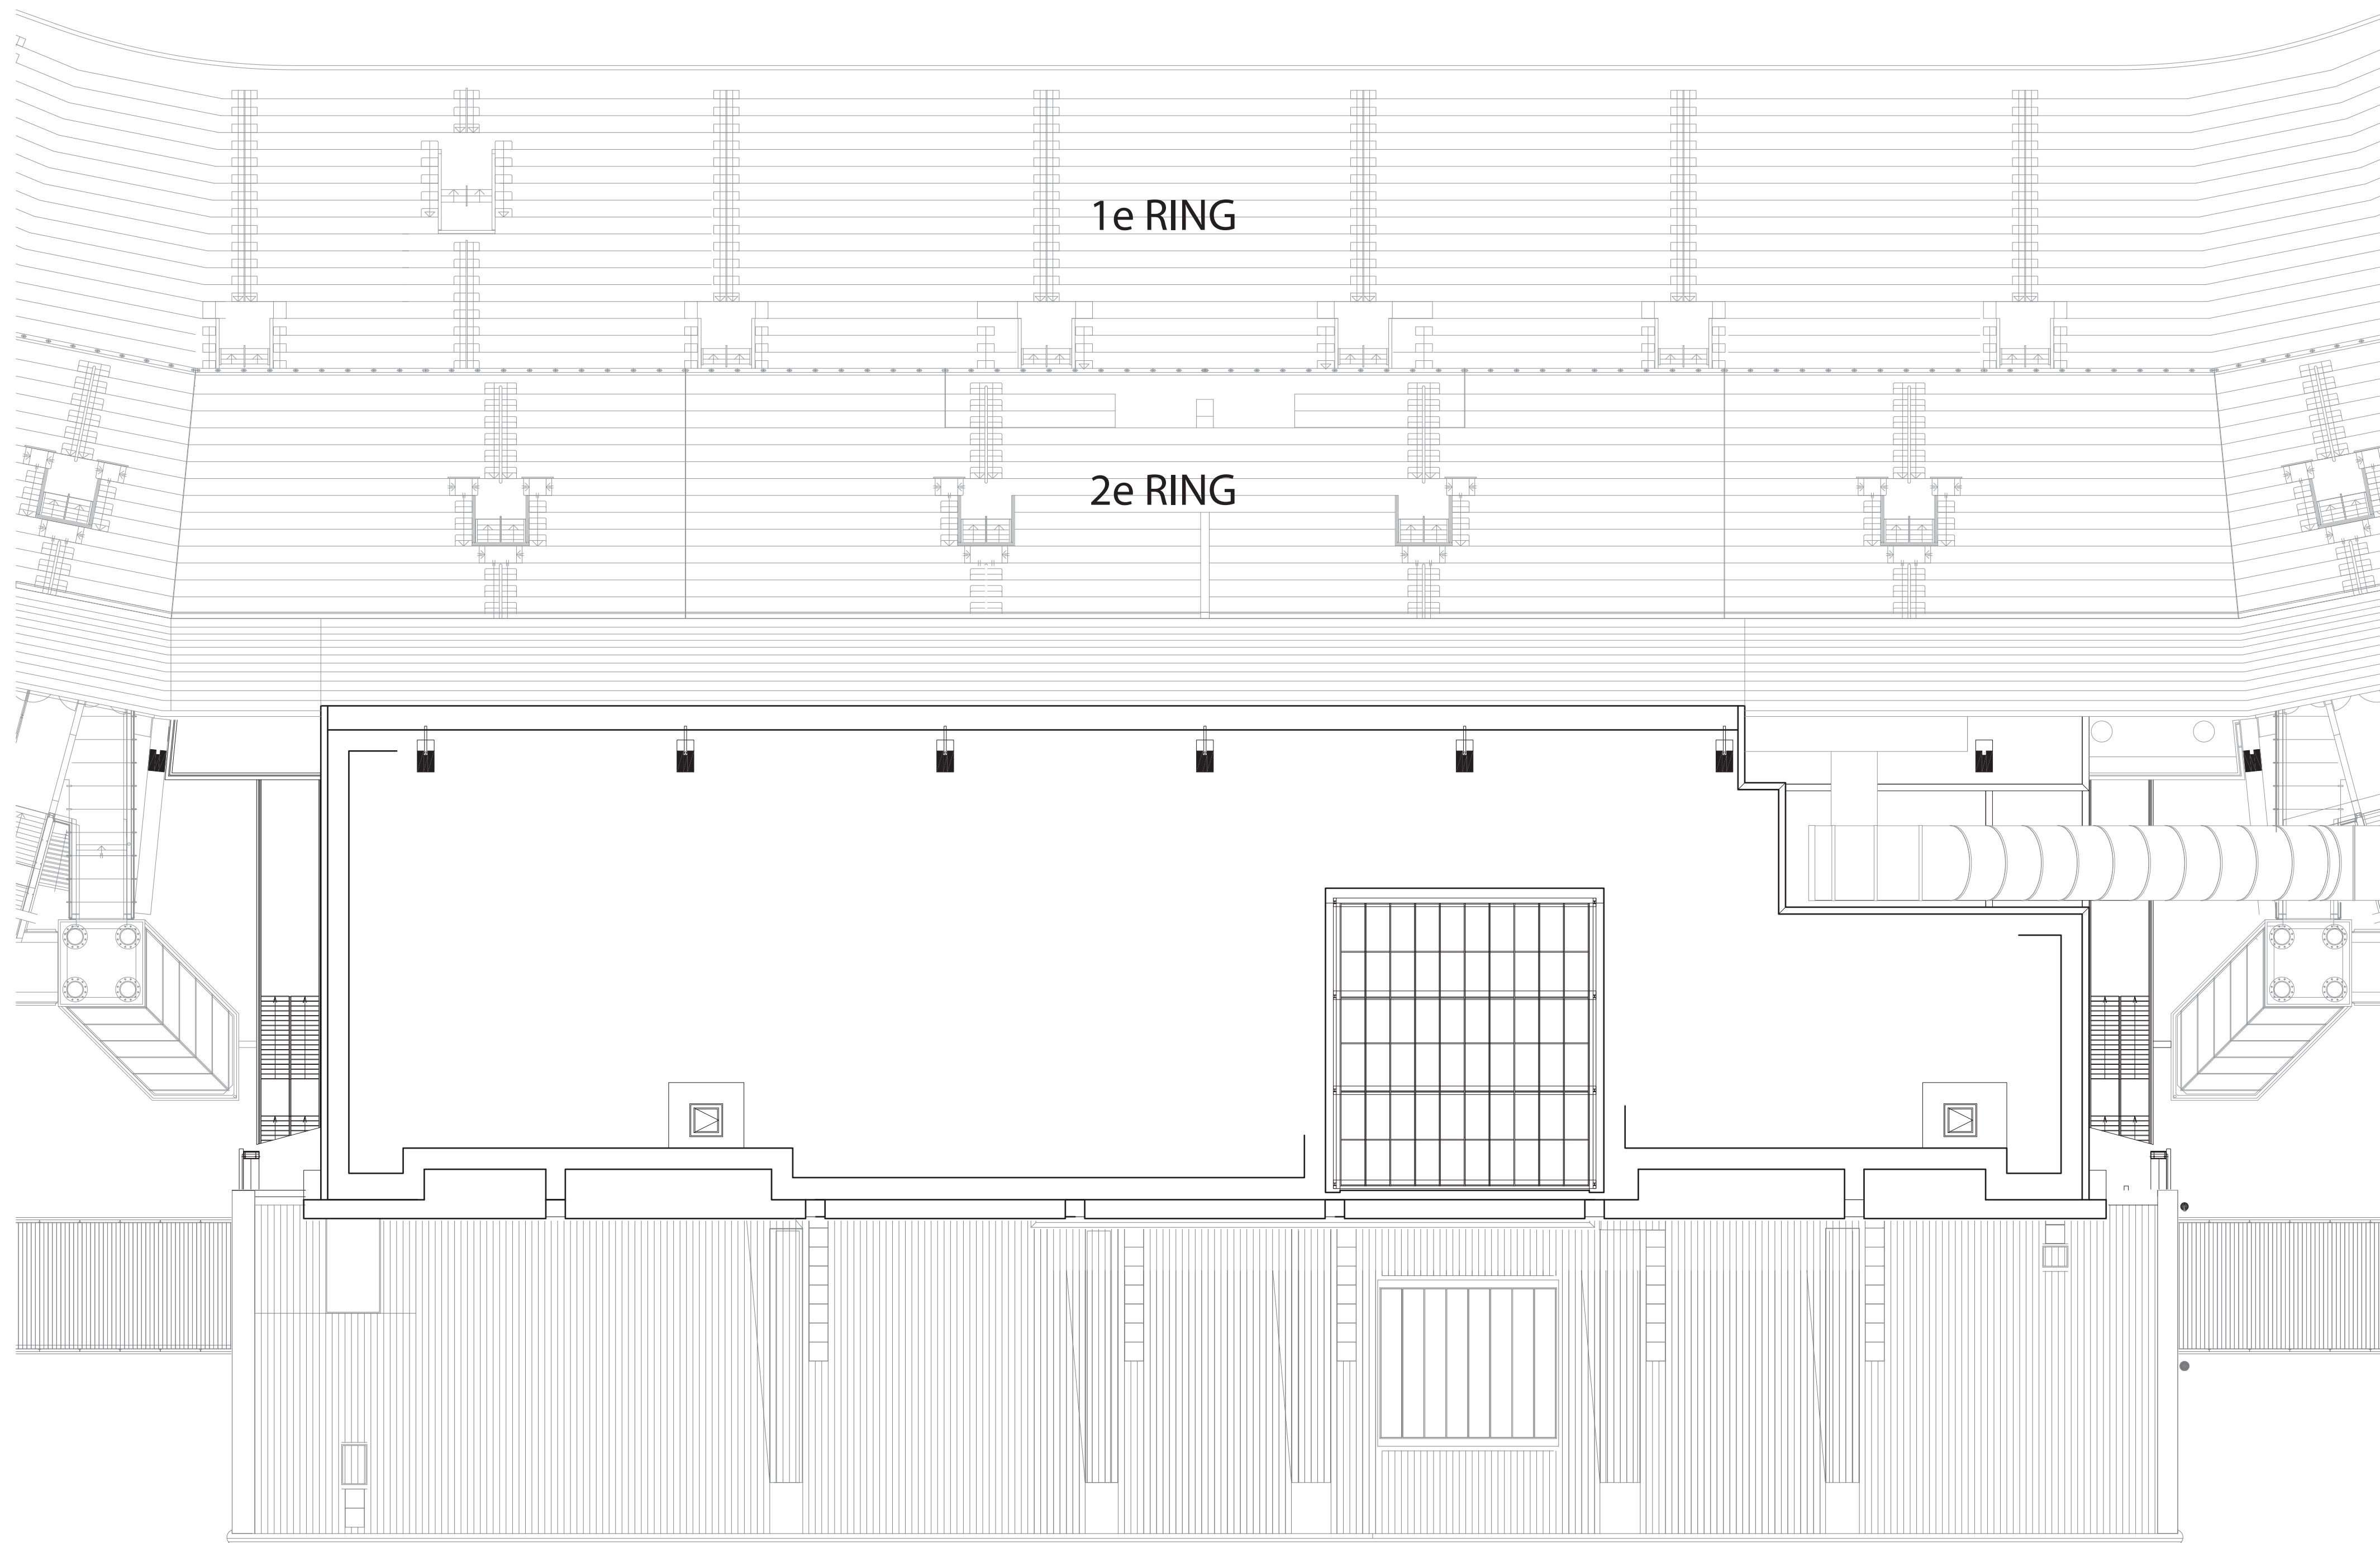

1

1 OPGANG NAAR
HOOFDGEBOUW

Vierde verdieping

0 5 10 m

HOOFDTRIBUNE

KONINKLIJKE LOUNGE

SKYBOXEN

SKYBOXEN

ZALEN

① OPGANG NAAR
HOOFDGEBOUW

Vijfde verdieping

① OPGANG NAAR
HOOFDGEBOUW

Zesde verdieping

OMLOOP 2E RING

① OPGANG NAAR
HOOFDGEBOUW

Zevende verdieping

Dakaanzicht

0 5 10 m

① OPGANG NAAR
HOOFDGEBOUW

Dwarsdoorsnede

0 5 10 m

Vooraanzicht