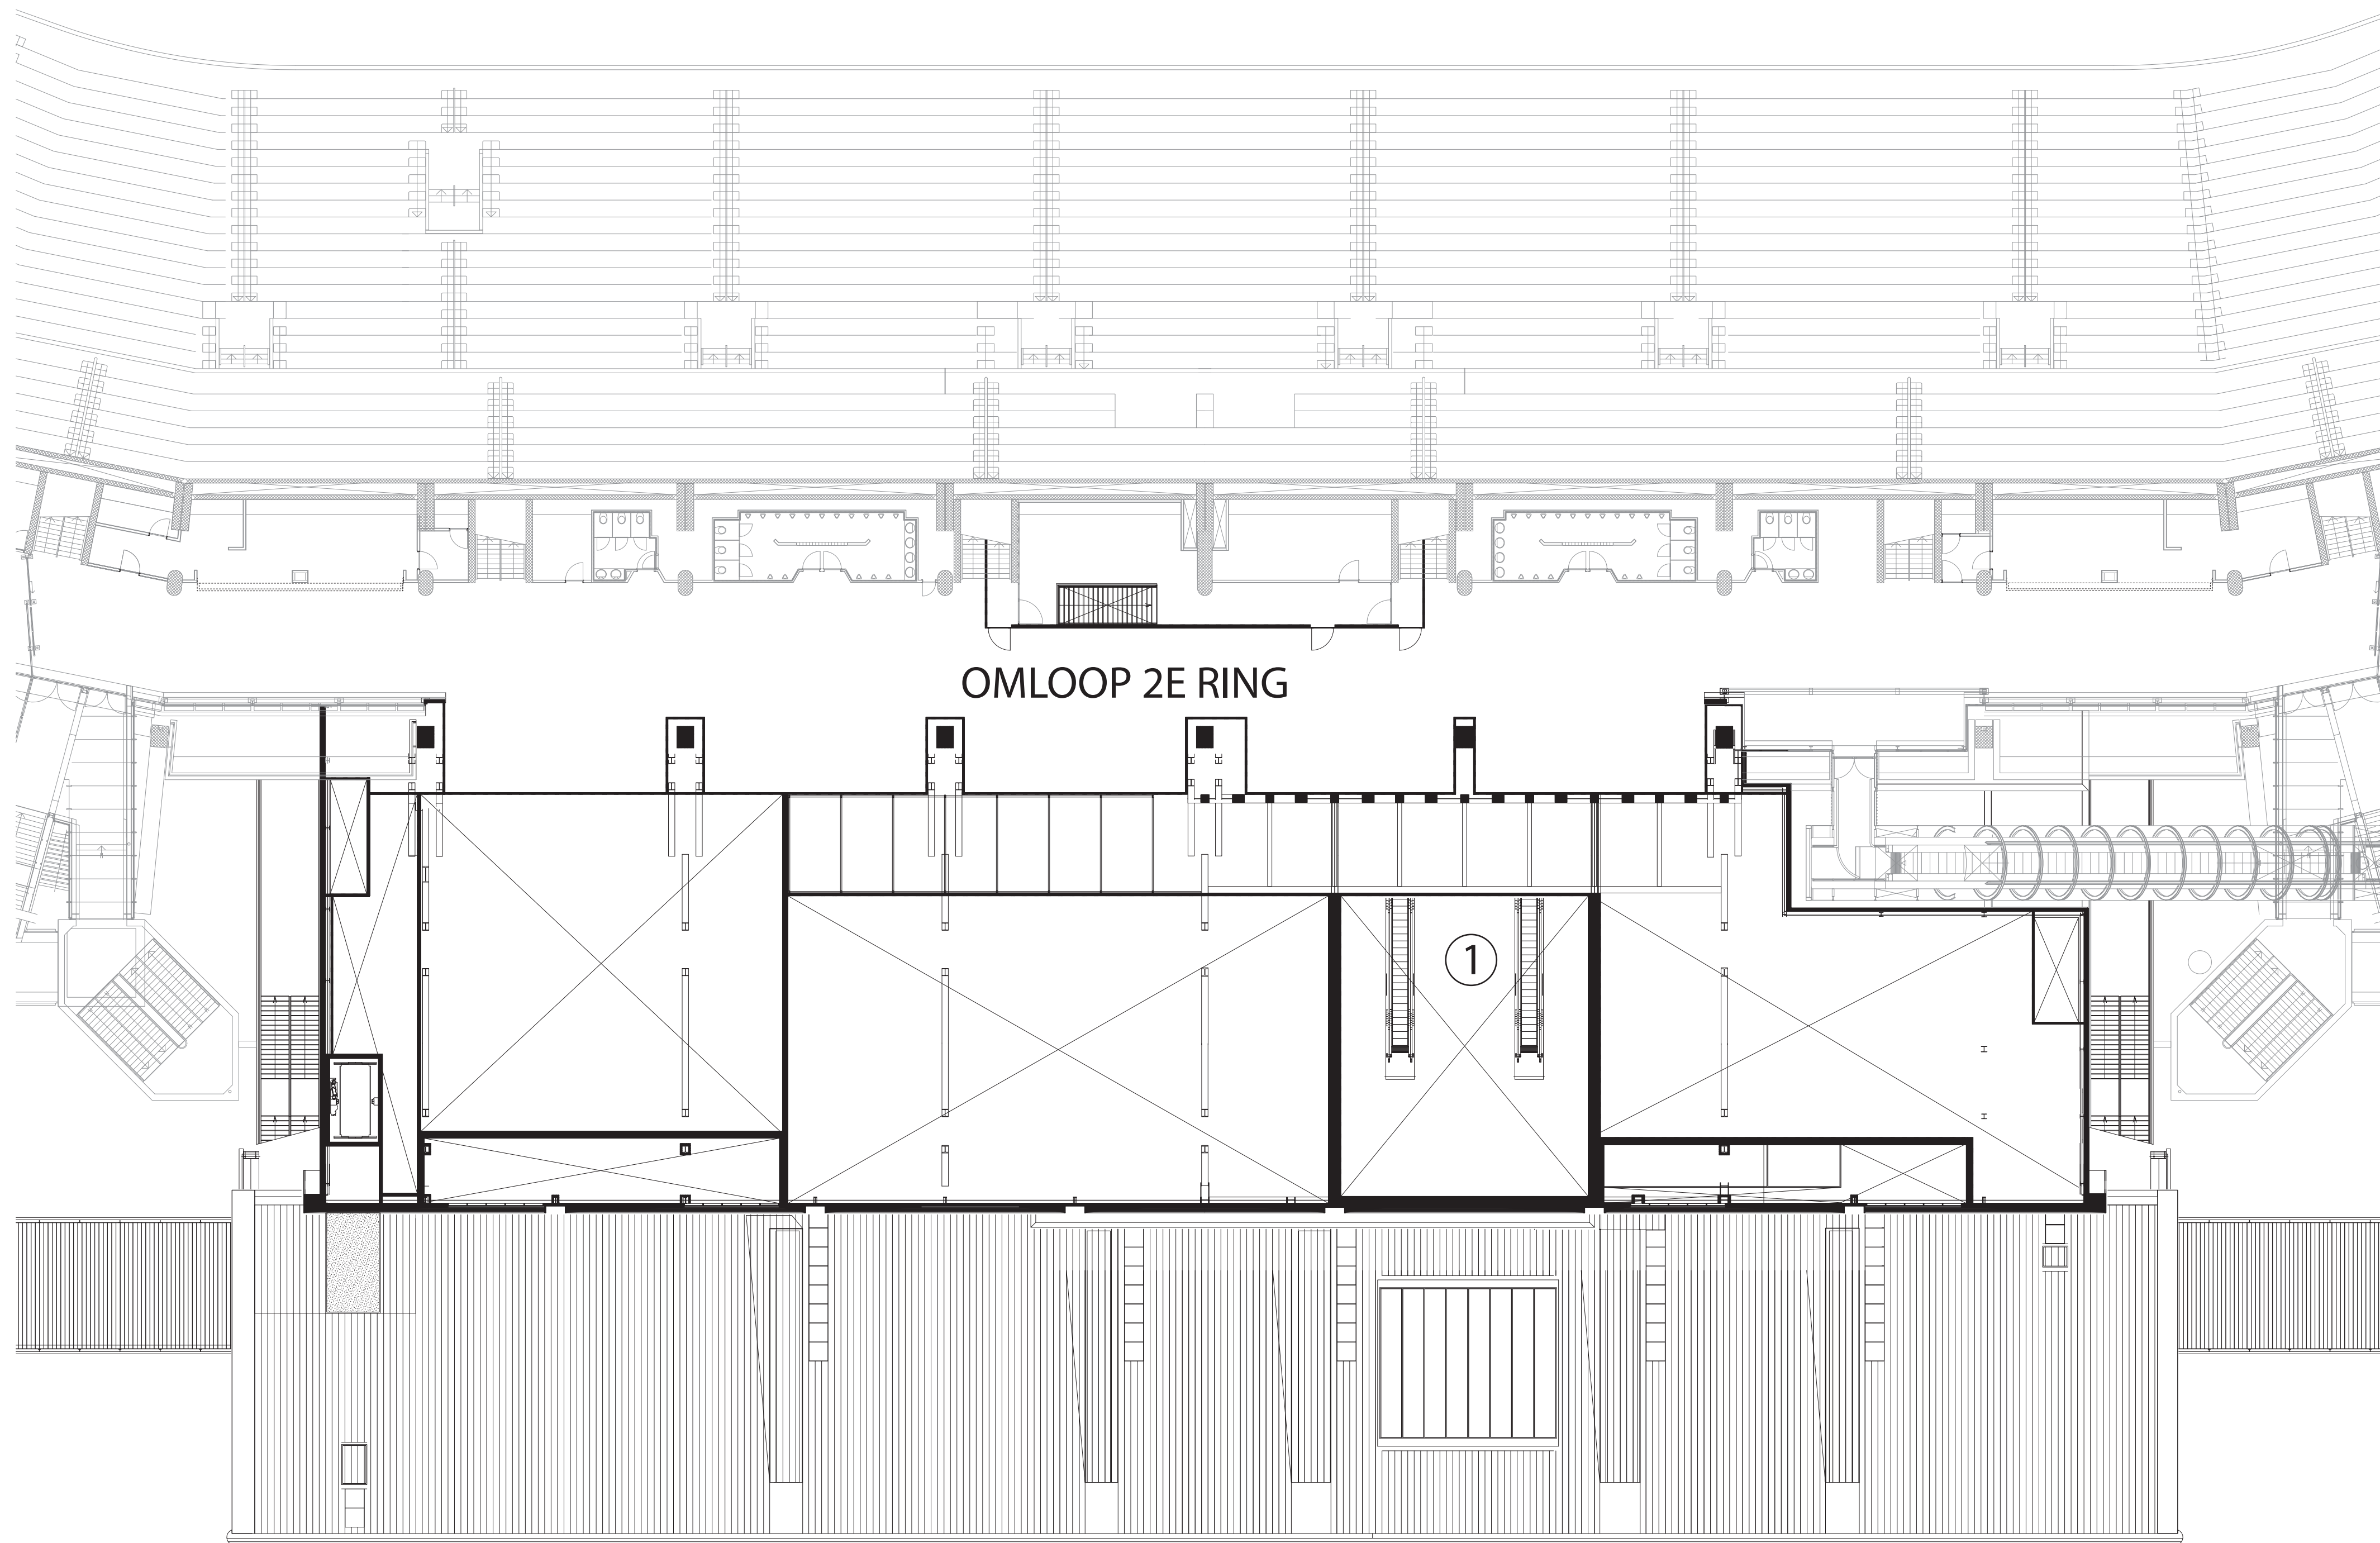

1

1 OPGANG NAAR
HOOFDGEBOUW

Vierde verdieping

0 5 10 m

HOOFDTRIBUNE

KONINKLIJKE LOUNGE

SKYBOXEN

SKYBOXEN

ZALEN

① OPGANG NAAR
HOOFDGEBOUW

Vijfde verdieping

① OPGANG NAAR
HOOFDGEBOUW

Zesde verdieping

OMLOOP 2E RING

① OPGANG NAAR
HOOFDGEBOUW

Zevende verdieping

Dakaanzicht

0 5 10 m

① OPGANG NAAR
HOOFDGEBOUW

Dwarsdoorsnede

0 5 10 m

Vooraanzicht