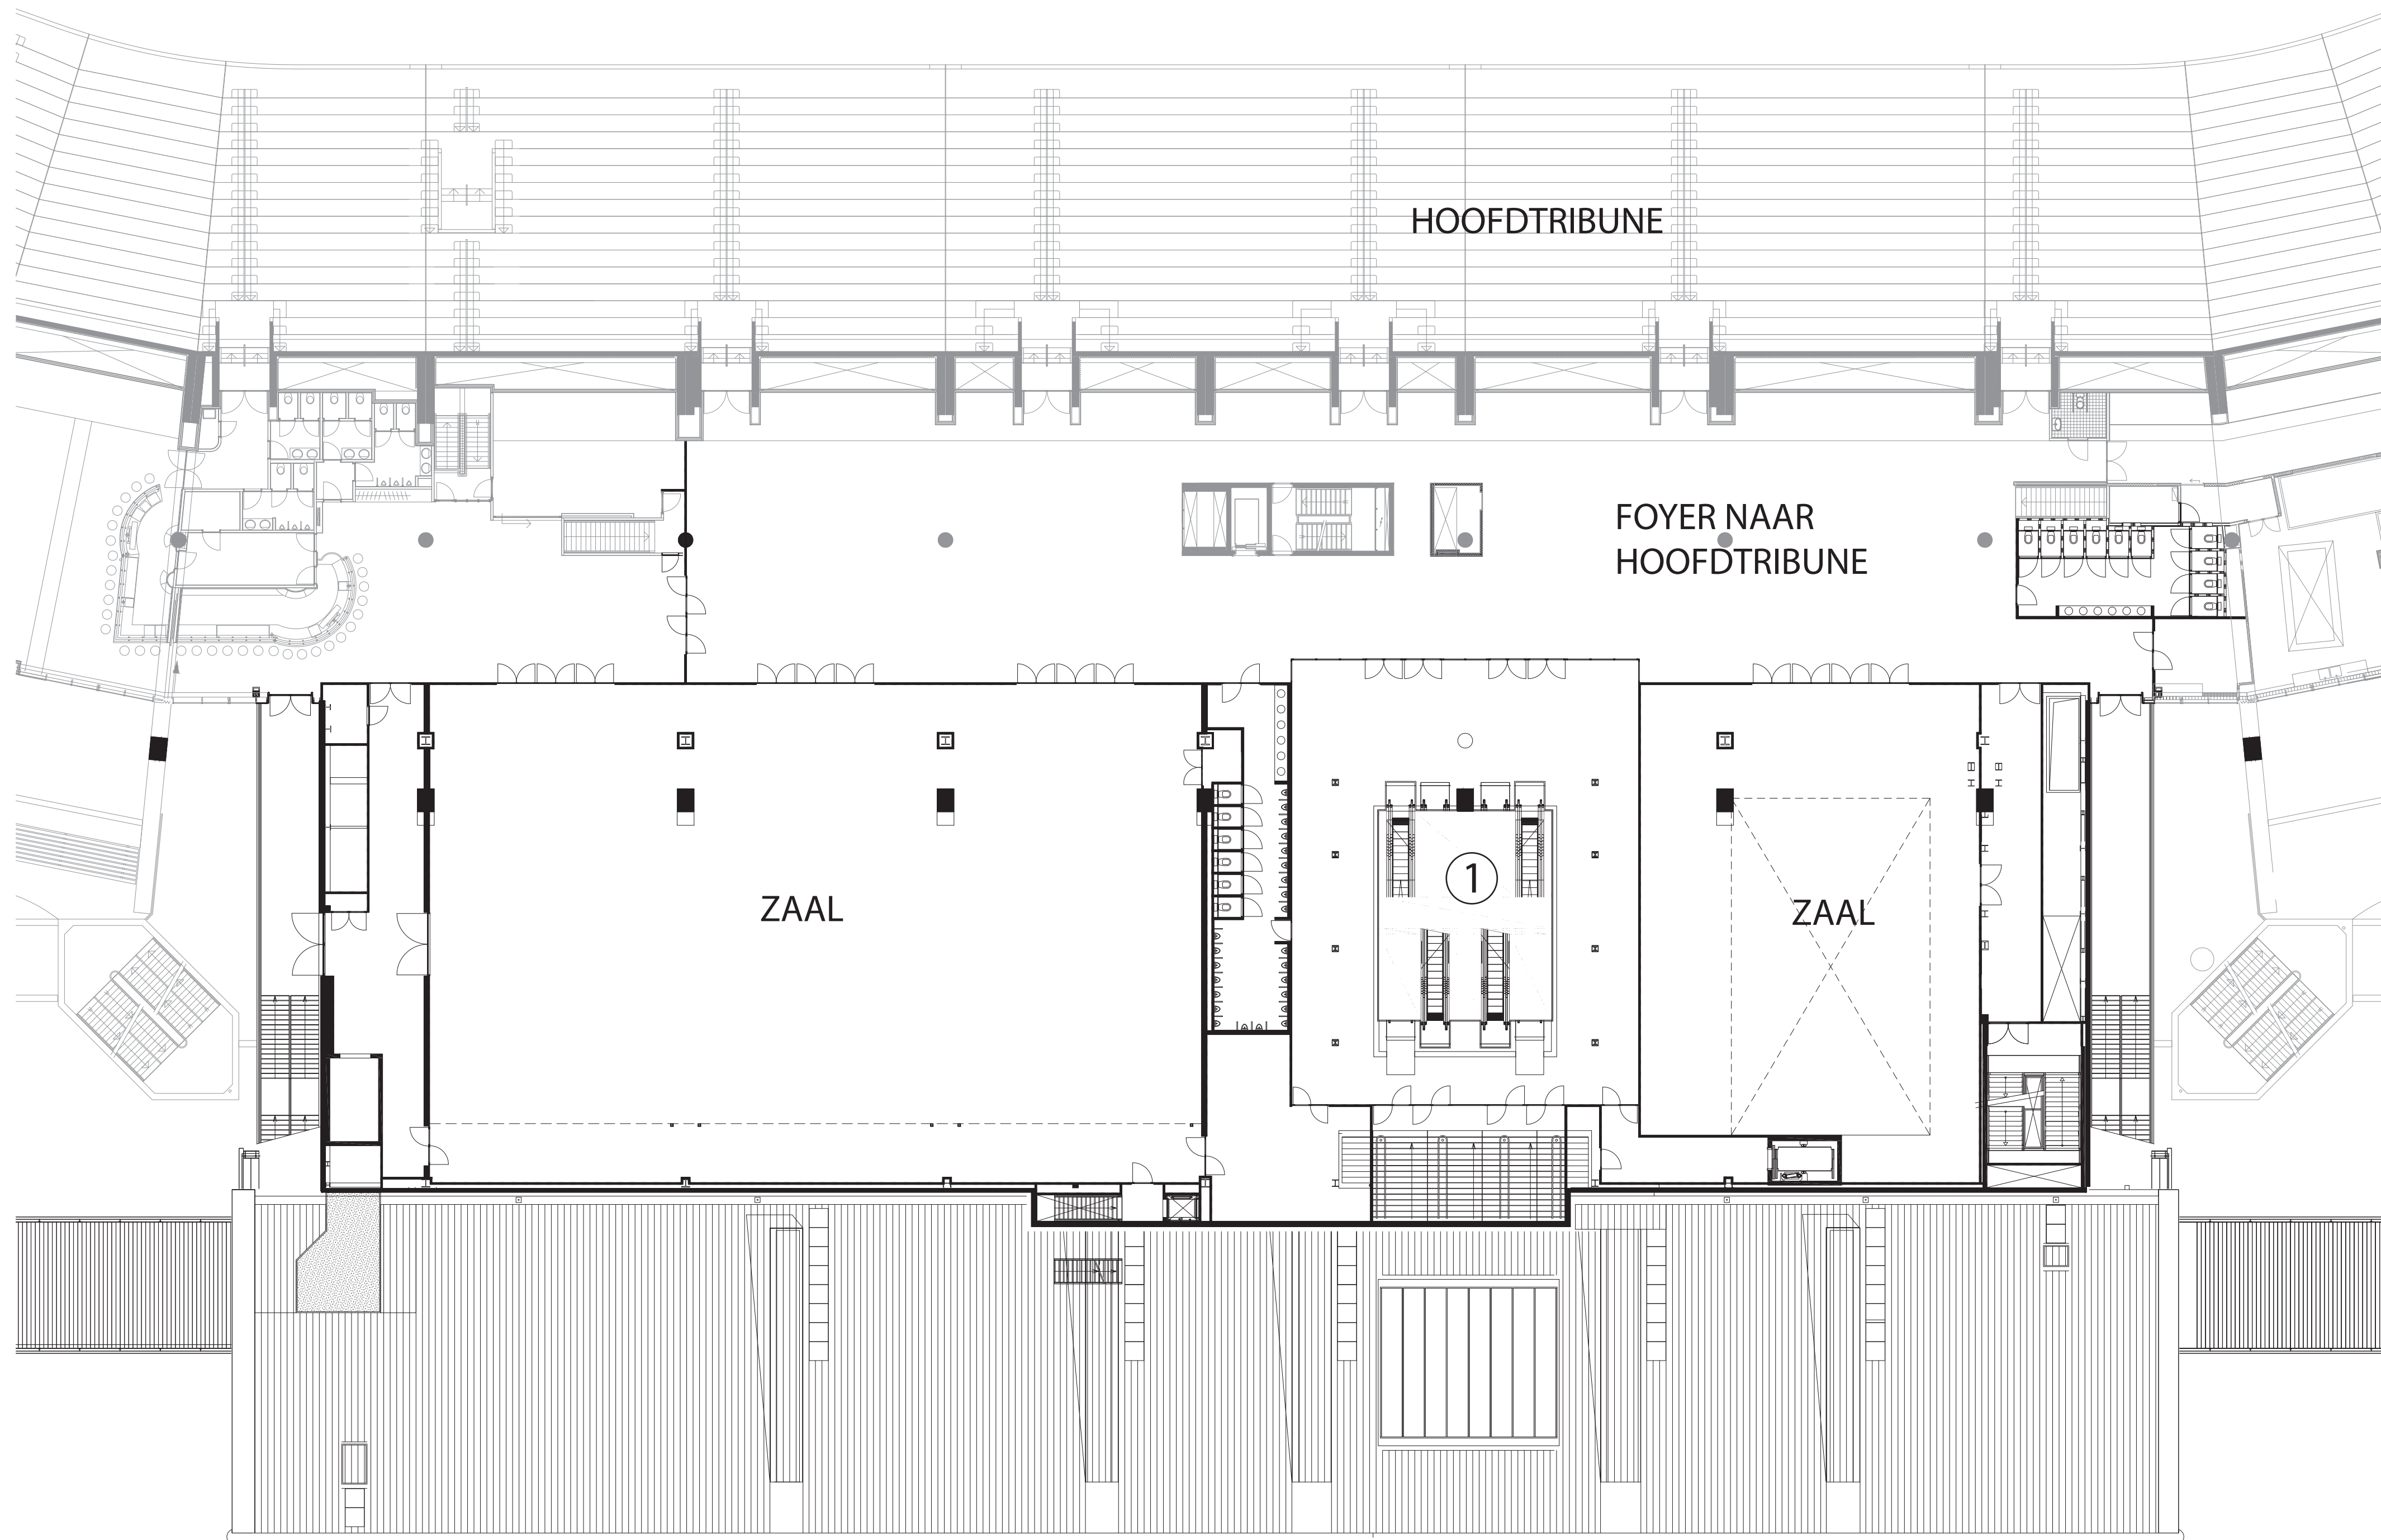

Situatie

PARKEERGARAGE

① OPGANG NAAR
HOOFDGEBOUW

ENTREE

Begane grond

① OPGANG NAAR
HOOFDGEBOUW

Eerste verdieping

0 5 10 m

① OPGANG NAAR
HOOFDGEBOUW

Tweede verdieping

① OPGANG NAAR
HOOFDGEBOUW

Derde verdieping

HOOFDTRIBUNE

FOYER NAAR
HOOFDTRIBUNE

ZAAL

ZAAL

1

1 OPGANG NAAR
HOOFDGEBOUW

Vierde verdieping

0 5 10 m

HOOFDTRIBUNE

KONINKLIJKE LOUNGE

SKYBOXEN

SKYBOXEN

Dakaanzicht

0 5 10 m

① OPGANG NAAR
HOOFDGEBOUW

Dwarsdoorsnede

0 5 10 m

Vooraanzicht