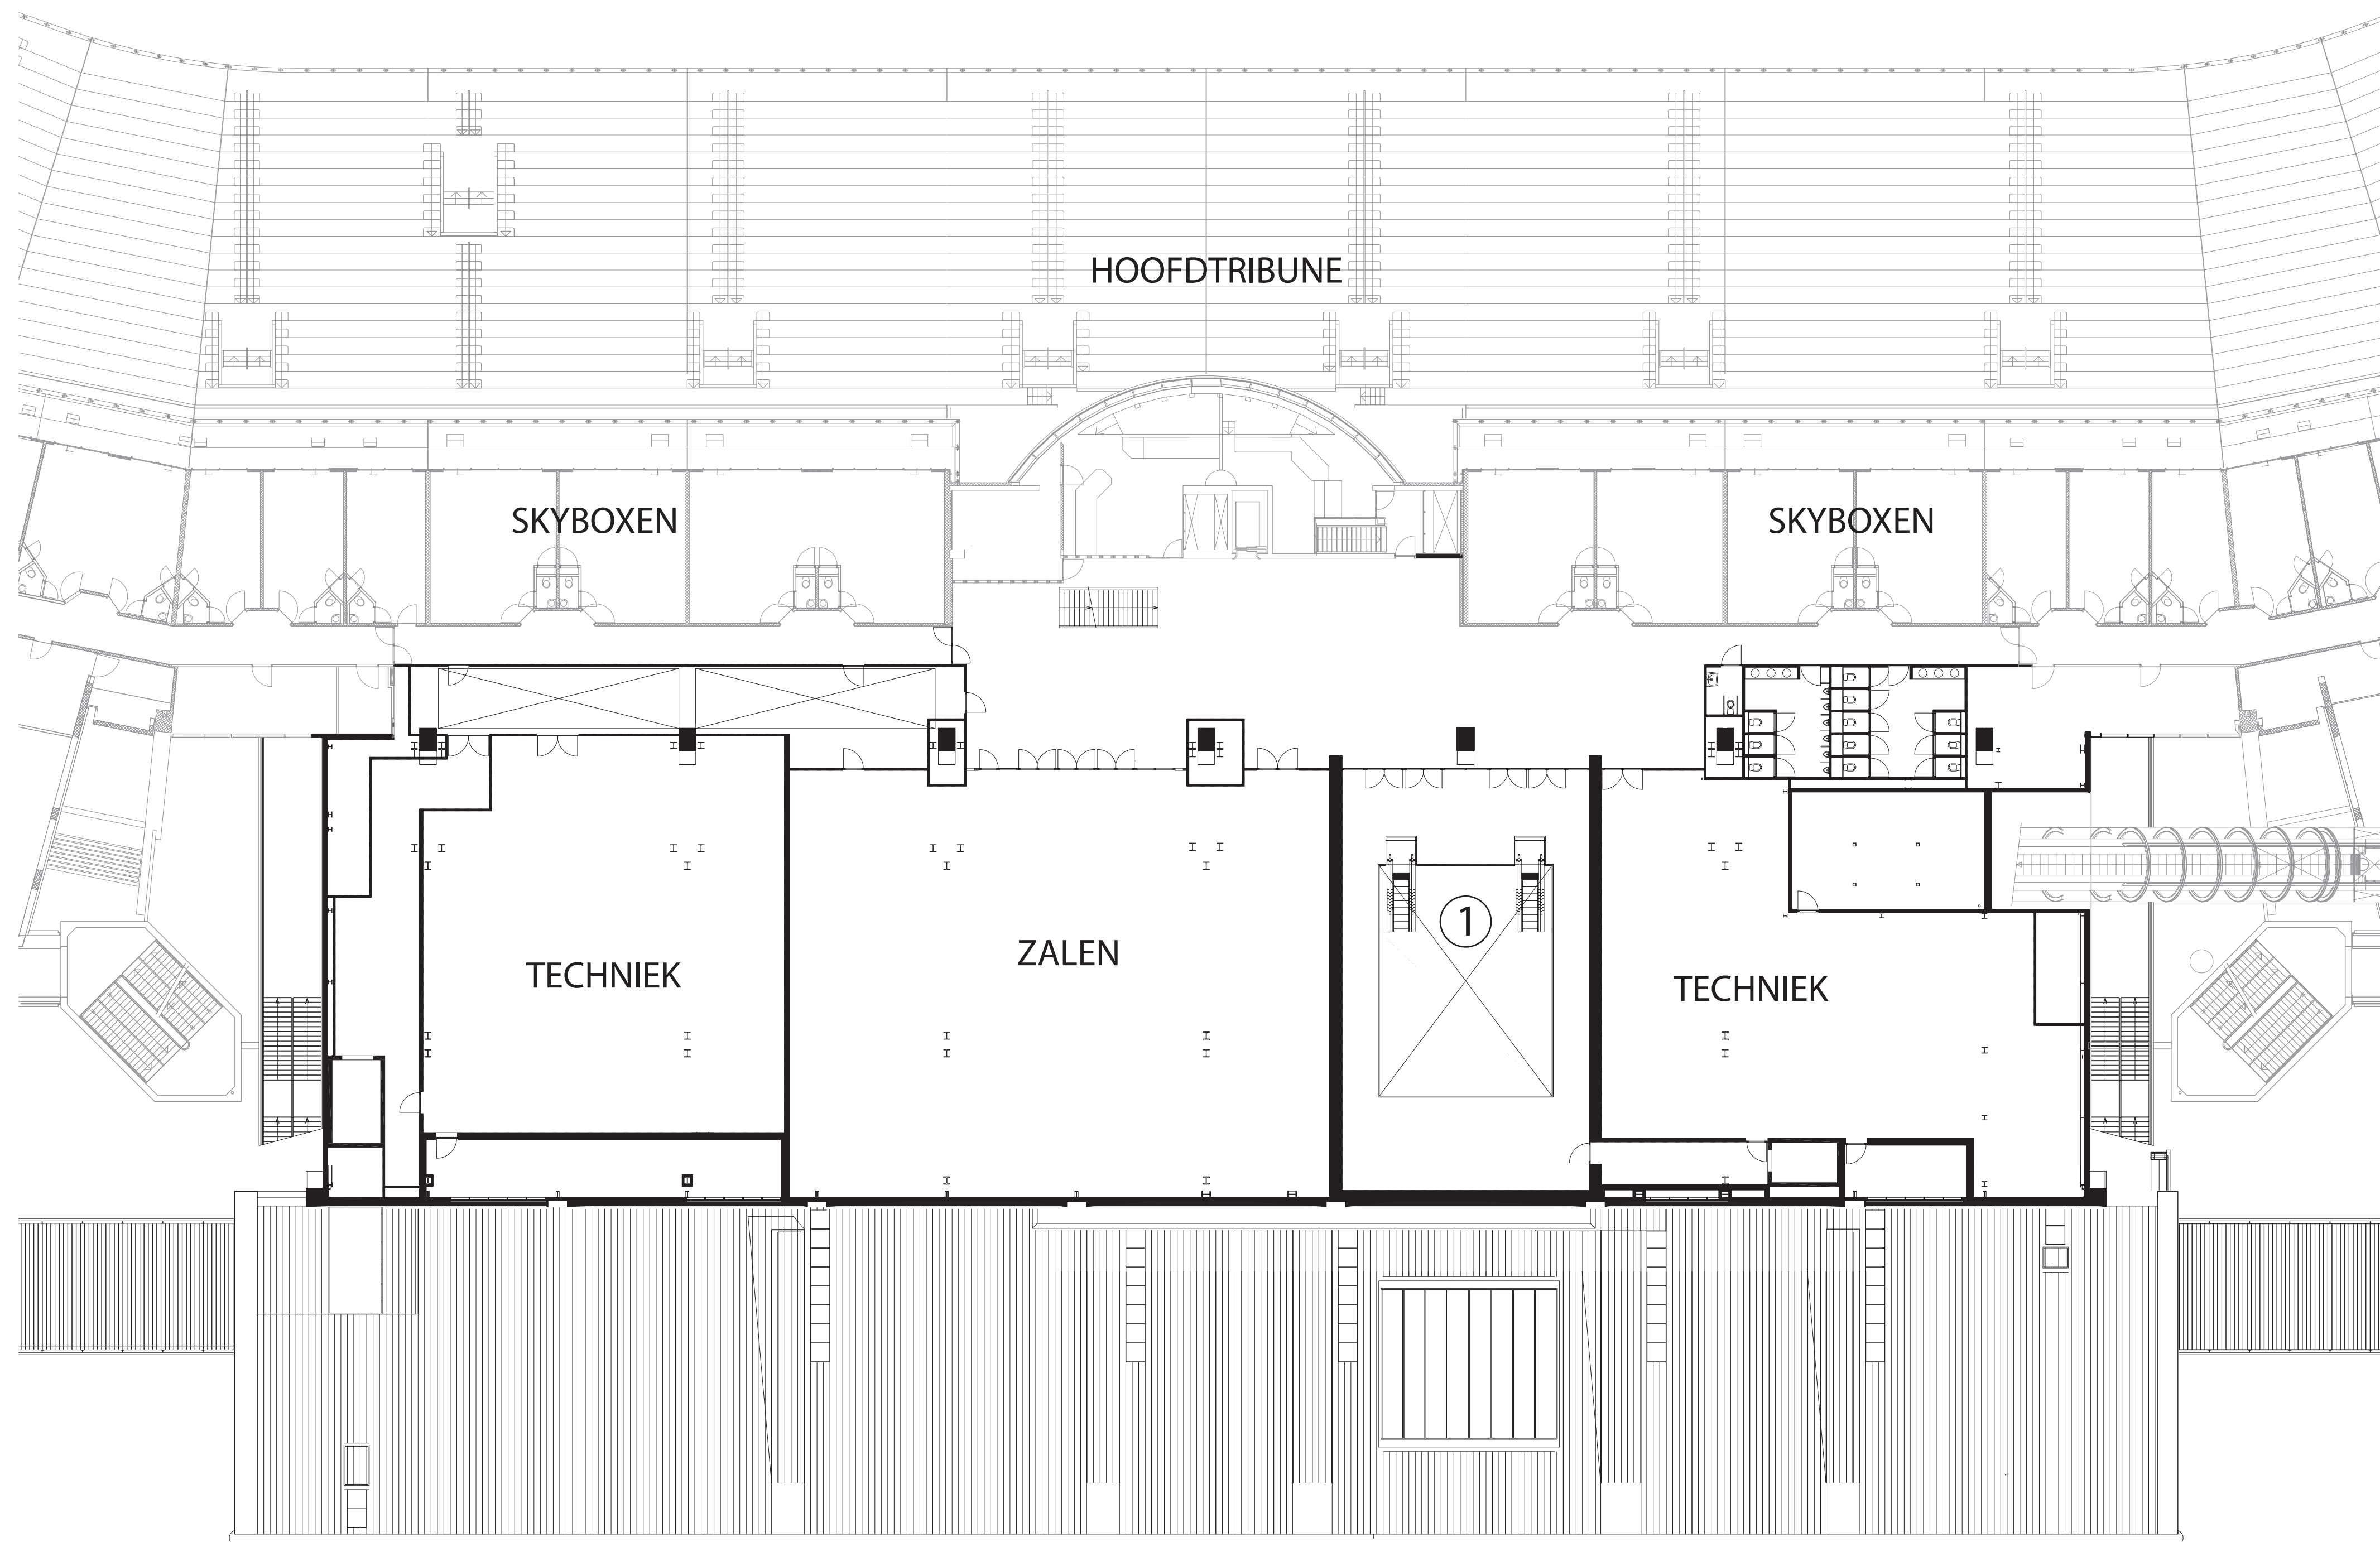

1

1 OPGANG NAAR
HOOFDGEBOUW

Vierde verdieping

0 5 10 m

HOOFDTRIBUNE

KONINKLIJKE LOUNGE

SKYBOXEN

SKYBOXEN

ZALEN

① OPGANG NAAR
HOOFDGEBOUW

Vijfde verdieping

① OPGANG NAAR
HOOFDGEBOUW

Zesde verdieping

OMLOOP 2E RING

① OPGANG NAAR
HOOFDGEBOUW

Zevende verdieping

Dakaanzicht

0 5 10 m

① OPGANG NAAR
HOOFDGEBOUW

Dwarsdoorsnede

0 5 10 m

Vooraanzicht