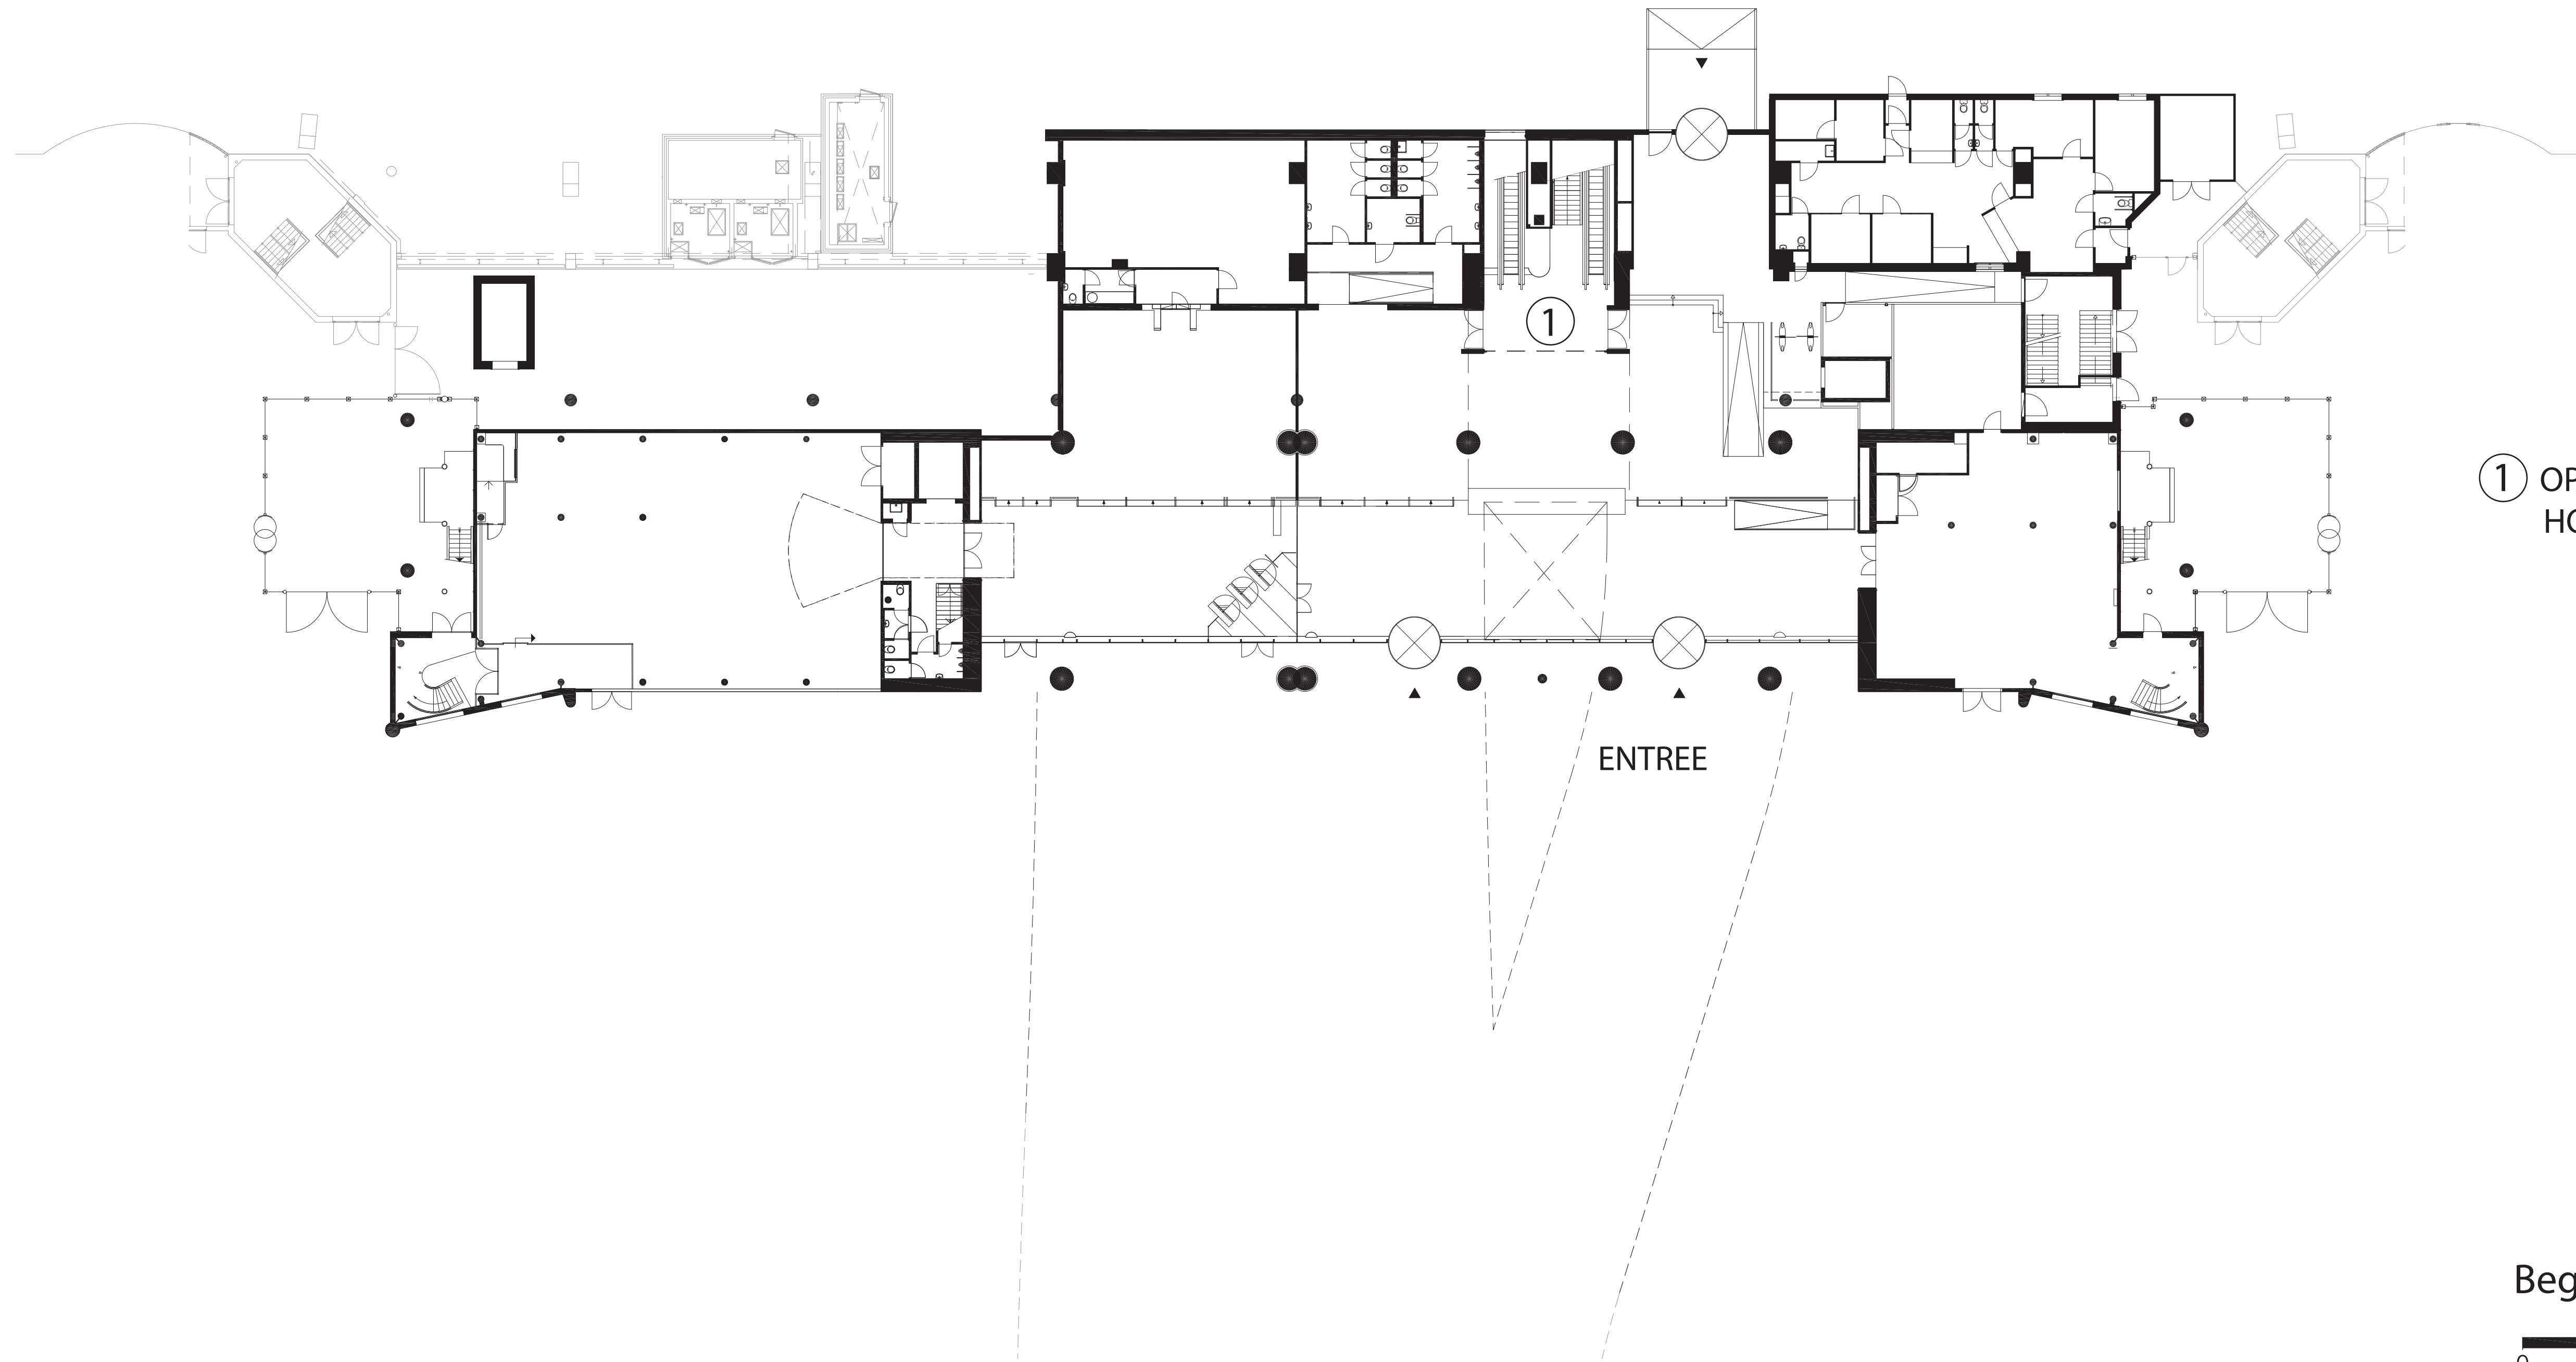

Situatie

PARKEERGARAGE

① OPGANG NAAR
HOOFDGEBOUW

ENTREE

Begane grond

① OPGANG NAAR
HOOFDGEBOUW

Eerste verdieping

0 5 10 m

① OPGANG NAAR
HOOFDGEBOUW

Tweede verdieping

① OPGANG NAAR
HOOFDGEBOUW

Derde verdieping

HOOFDTRIBUNE

FOYER NAAR
HOOFDTRIBUNE

ZAAL

ZAAL

1

1 OPGANG NAAR
HOOFDGEBOUW

Vierde verdieping

0 5 10 m

HOOFDTRIBUNE

KONINKLIJKE LOUNGE

SKYBOXEN

SKYBOXEN

Dakaanzicht

0 5 10 m

① OPGANG NAAR
HOOFDGEBOUW

Dwarsdoorsnede

0 5 10 m

Vooraanzicht