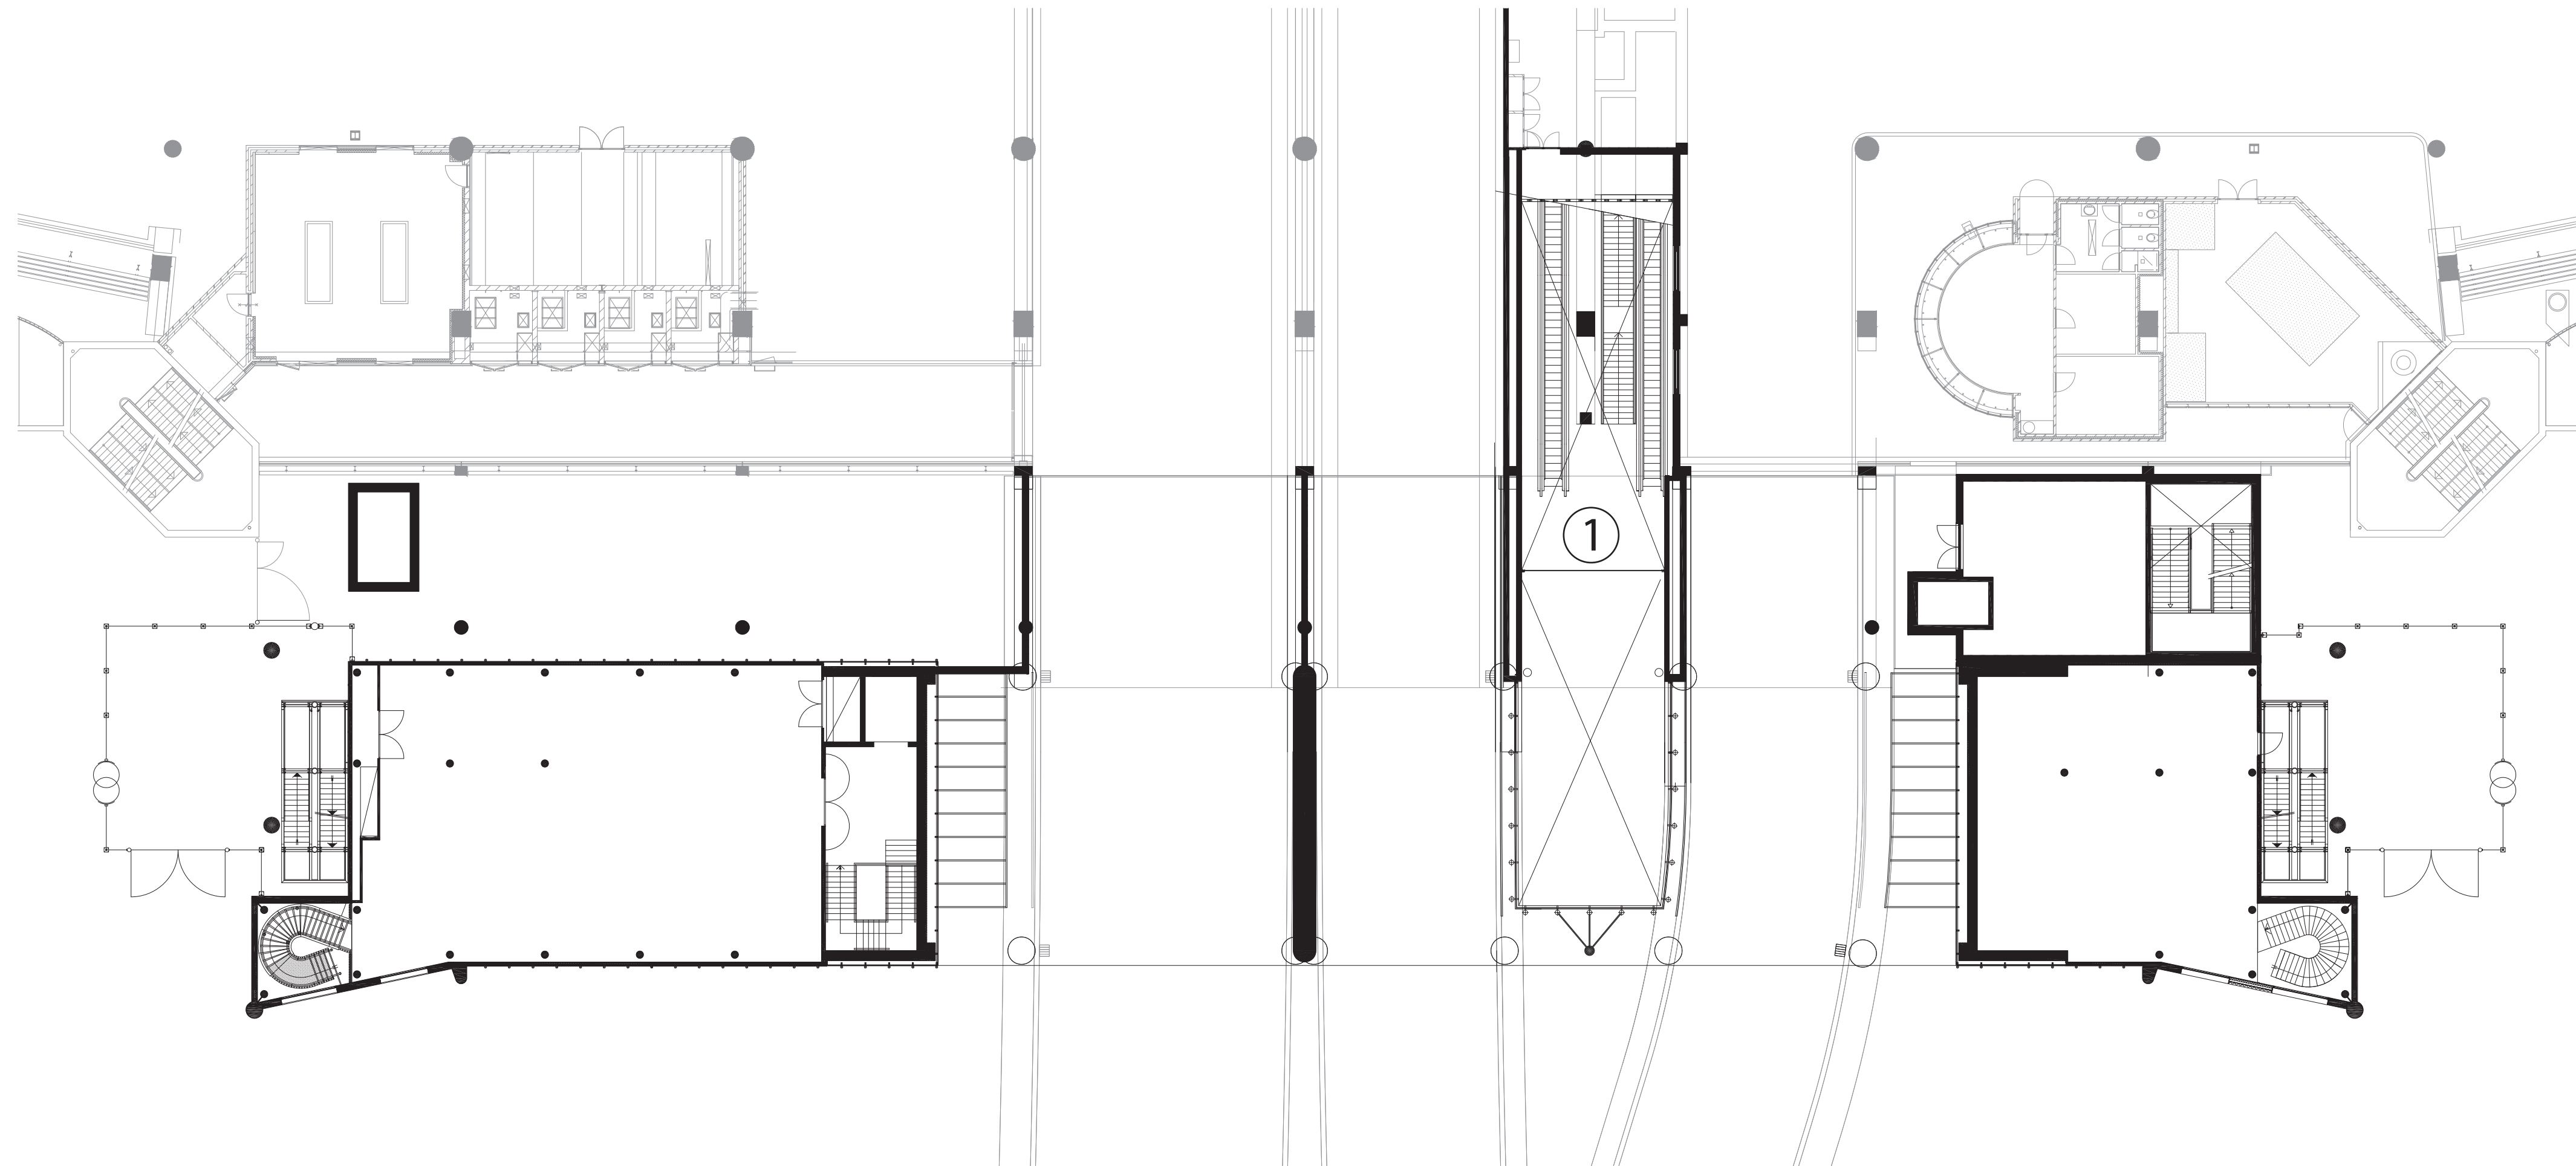

Situatie

PARKEERGARAGE

① OPGANG NAAR
HOOFDGEBOUW

ENTREE

Begane grond

① OPGANG NAAR
HOOFDGEBOUW

Eerste verdieping

0 5 10 m

① OPGANG NAAR
HOOFDGEBOUW

Tweede verdieping

① OPGANG NAAR
HOOFDGEBOUW

Derde verdieping

HOOFDTRIBUNE

FOYER NAAR
HOOFDTRIBUNE

ZAAL

ZAAL

1

1 OPGANG NAAR
HOOFDGEBOUW

Vierde verdieping

0 5 10 m

HOOFDTRIBUNE

KONINKLIJKE LOUNGE

SKYBOXEN

SKYBOXEN

Dakaanzicht

0 5 10 m

① OPGANG NAAR
HOOFDGEBOUW

Dwarsdoorsnede

0 5 10 m

Vooraanzicht