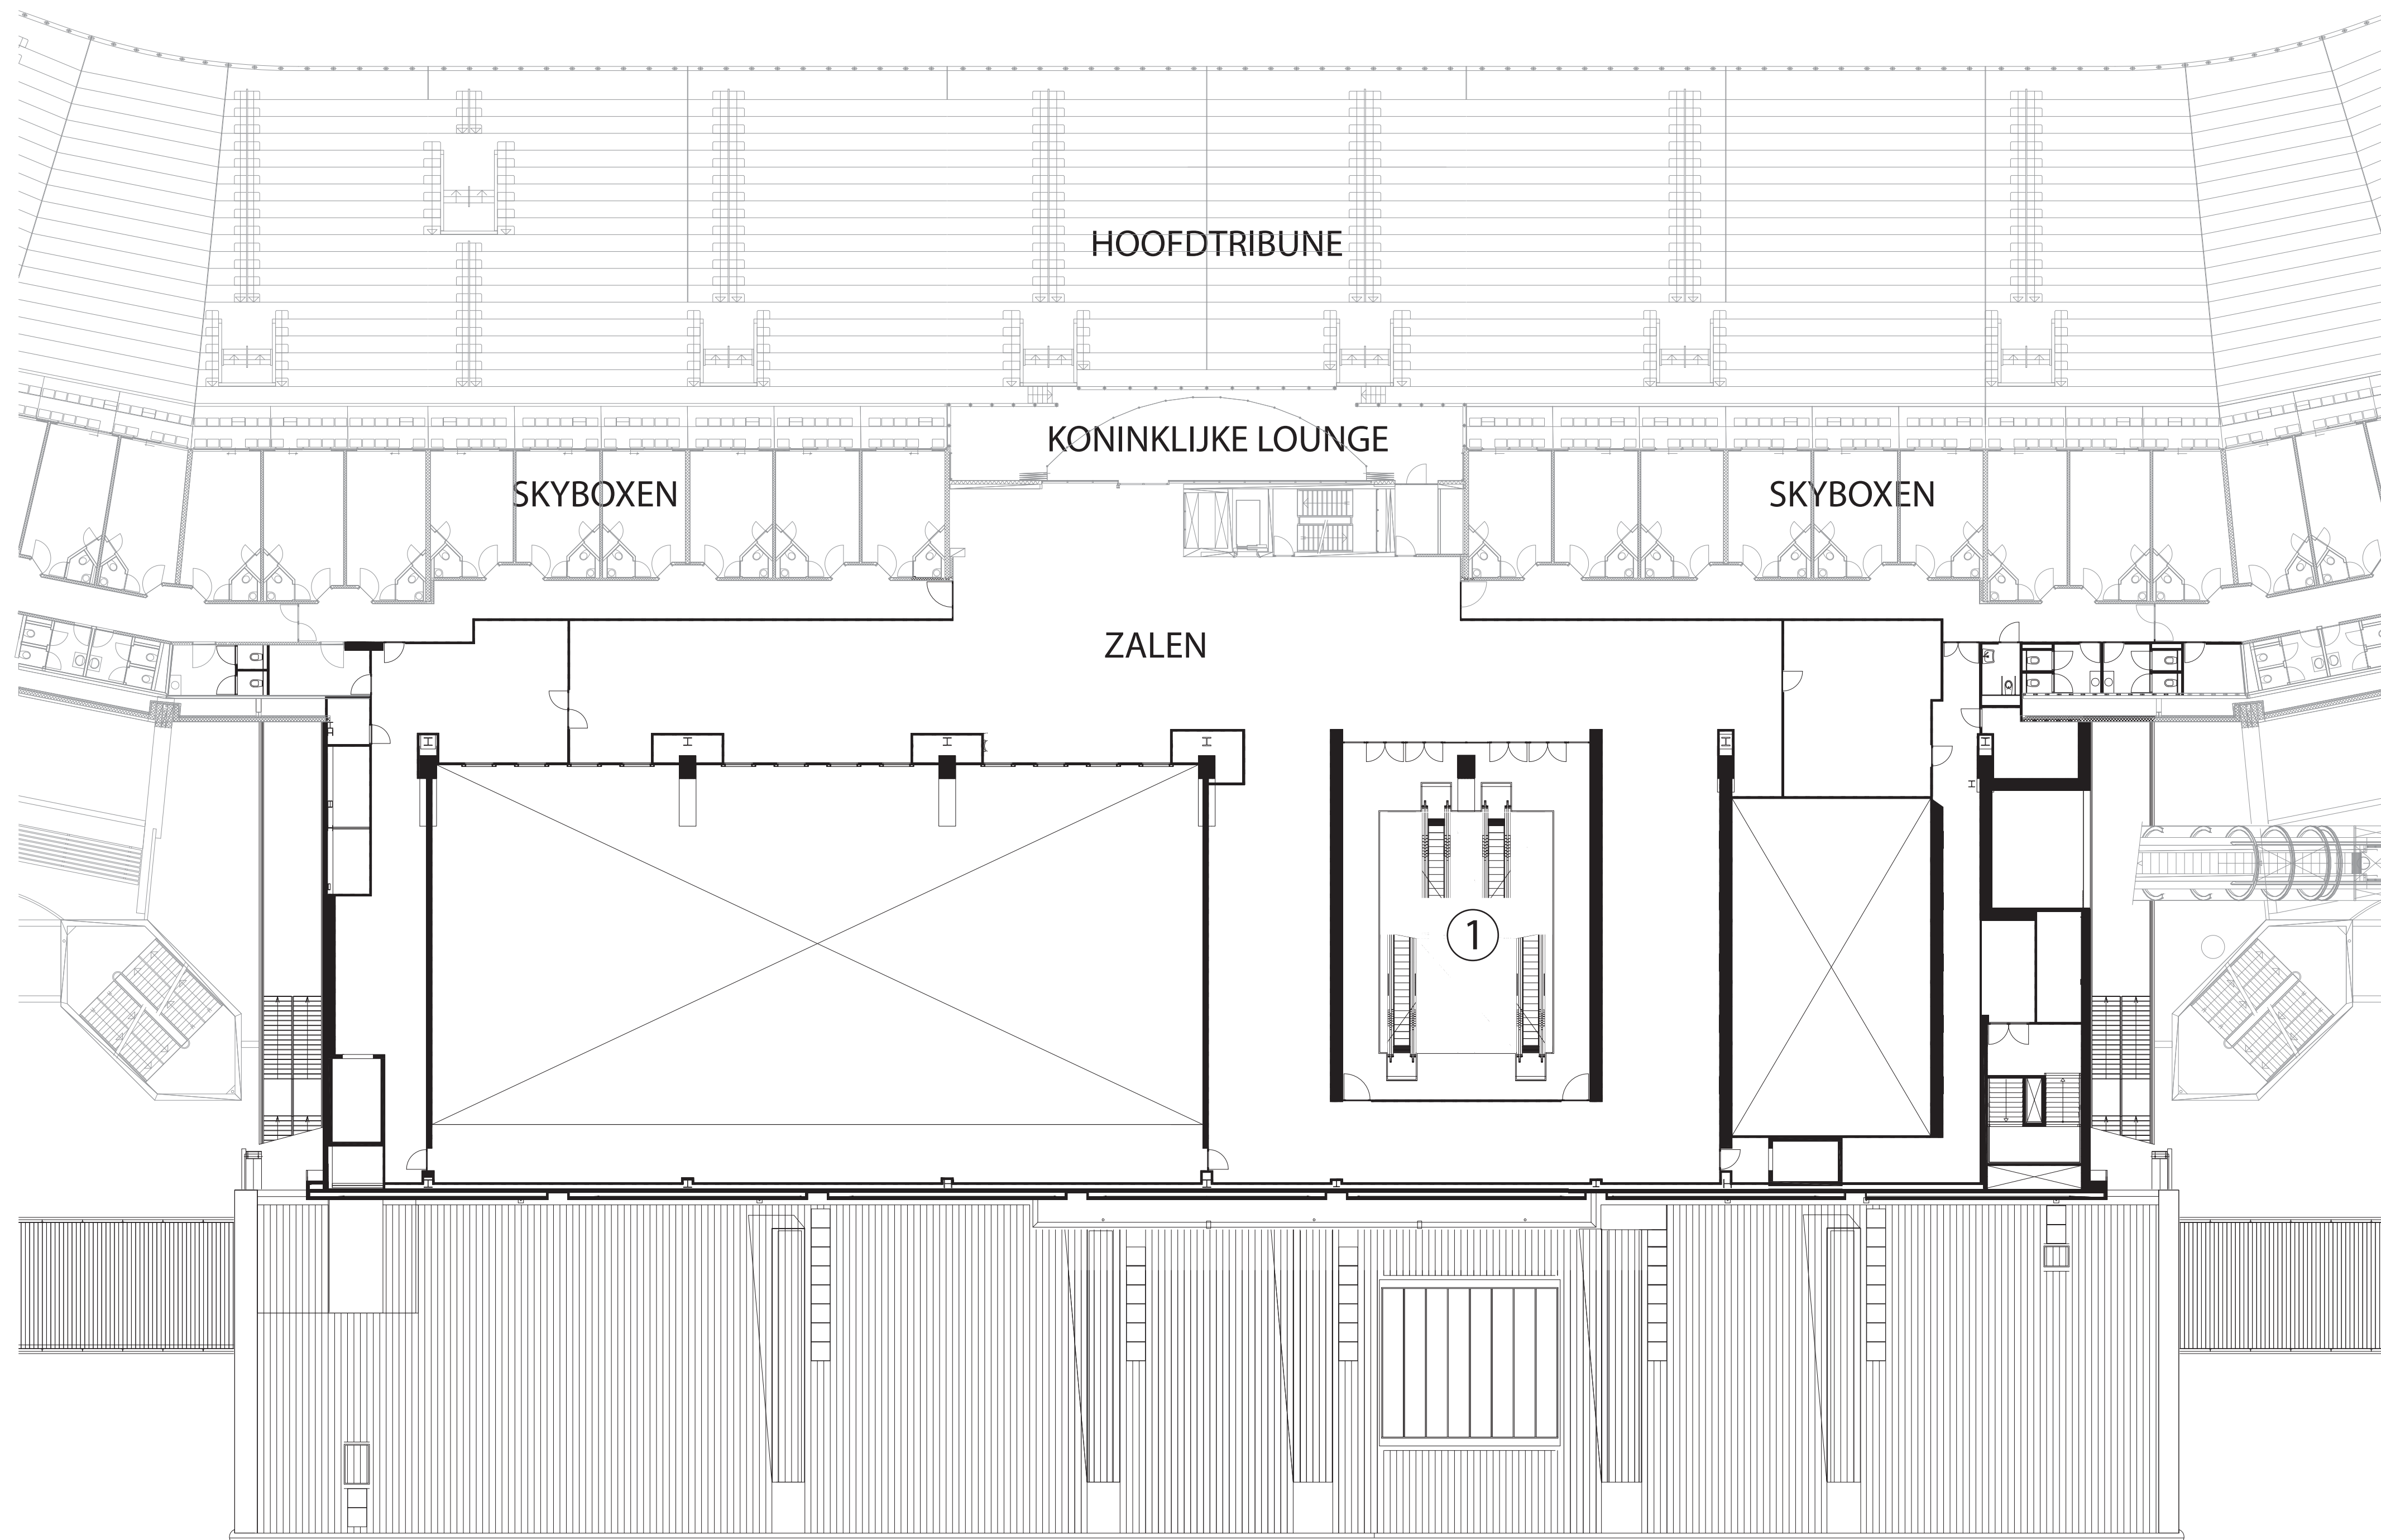

Situatie

PARKEERGARAGE

① OPGANG NAAR
HOOFDGEBOUW

ENTREE

Begane grond

① OPGANG NAAR
HOOFDGEBOUW

Eerste verdieping

0 5 10 m

① OPGANG NAAR
HOOFDGEBOUW

Tweede verdieping

① OPGANG NAAR
HOOFDGEBOUW

Derde verdieping

HOOFDTRIBUNE

FOYER NAAR
HOOFDTRIBUNE

ZAAL

ZAAL

1

1 OPGANG NAAR
HOOFDGEBOUW

Vierde verdieping

0 5 10 m

HOOFDTRIBUNE

KONINKLIJKE LOUNGE

SKYBOXEN

SKYBOXEN

Dakaanzicht

0 5 10 m

① OPGANG NAAR
HOOFDGEBOUW

Dwarsdoorsnede

0 5 10 m

Vooraanzicht