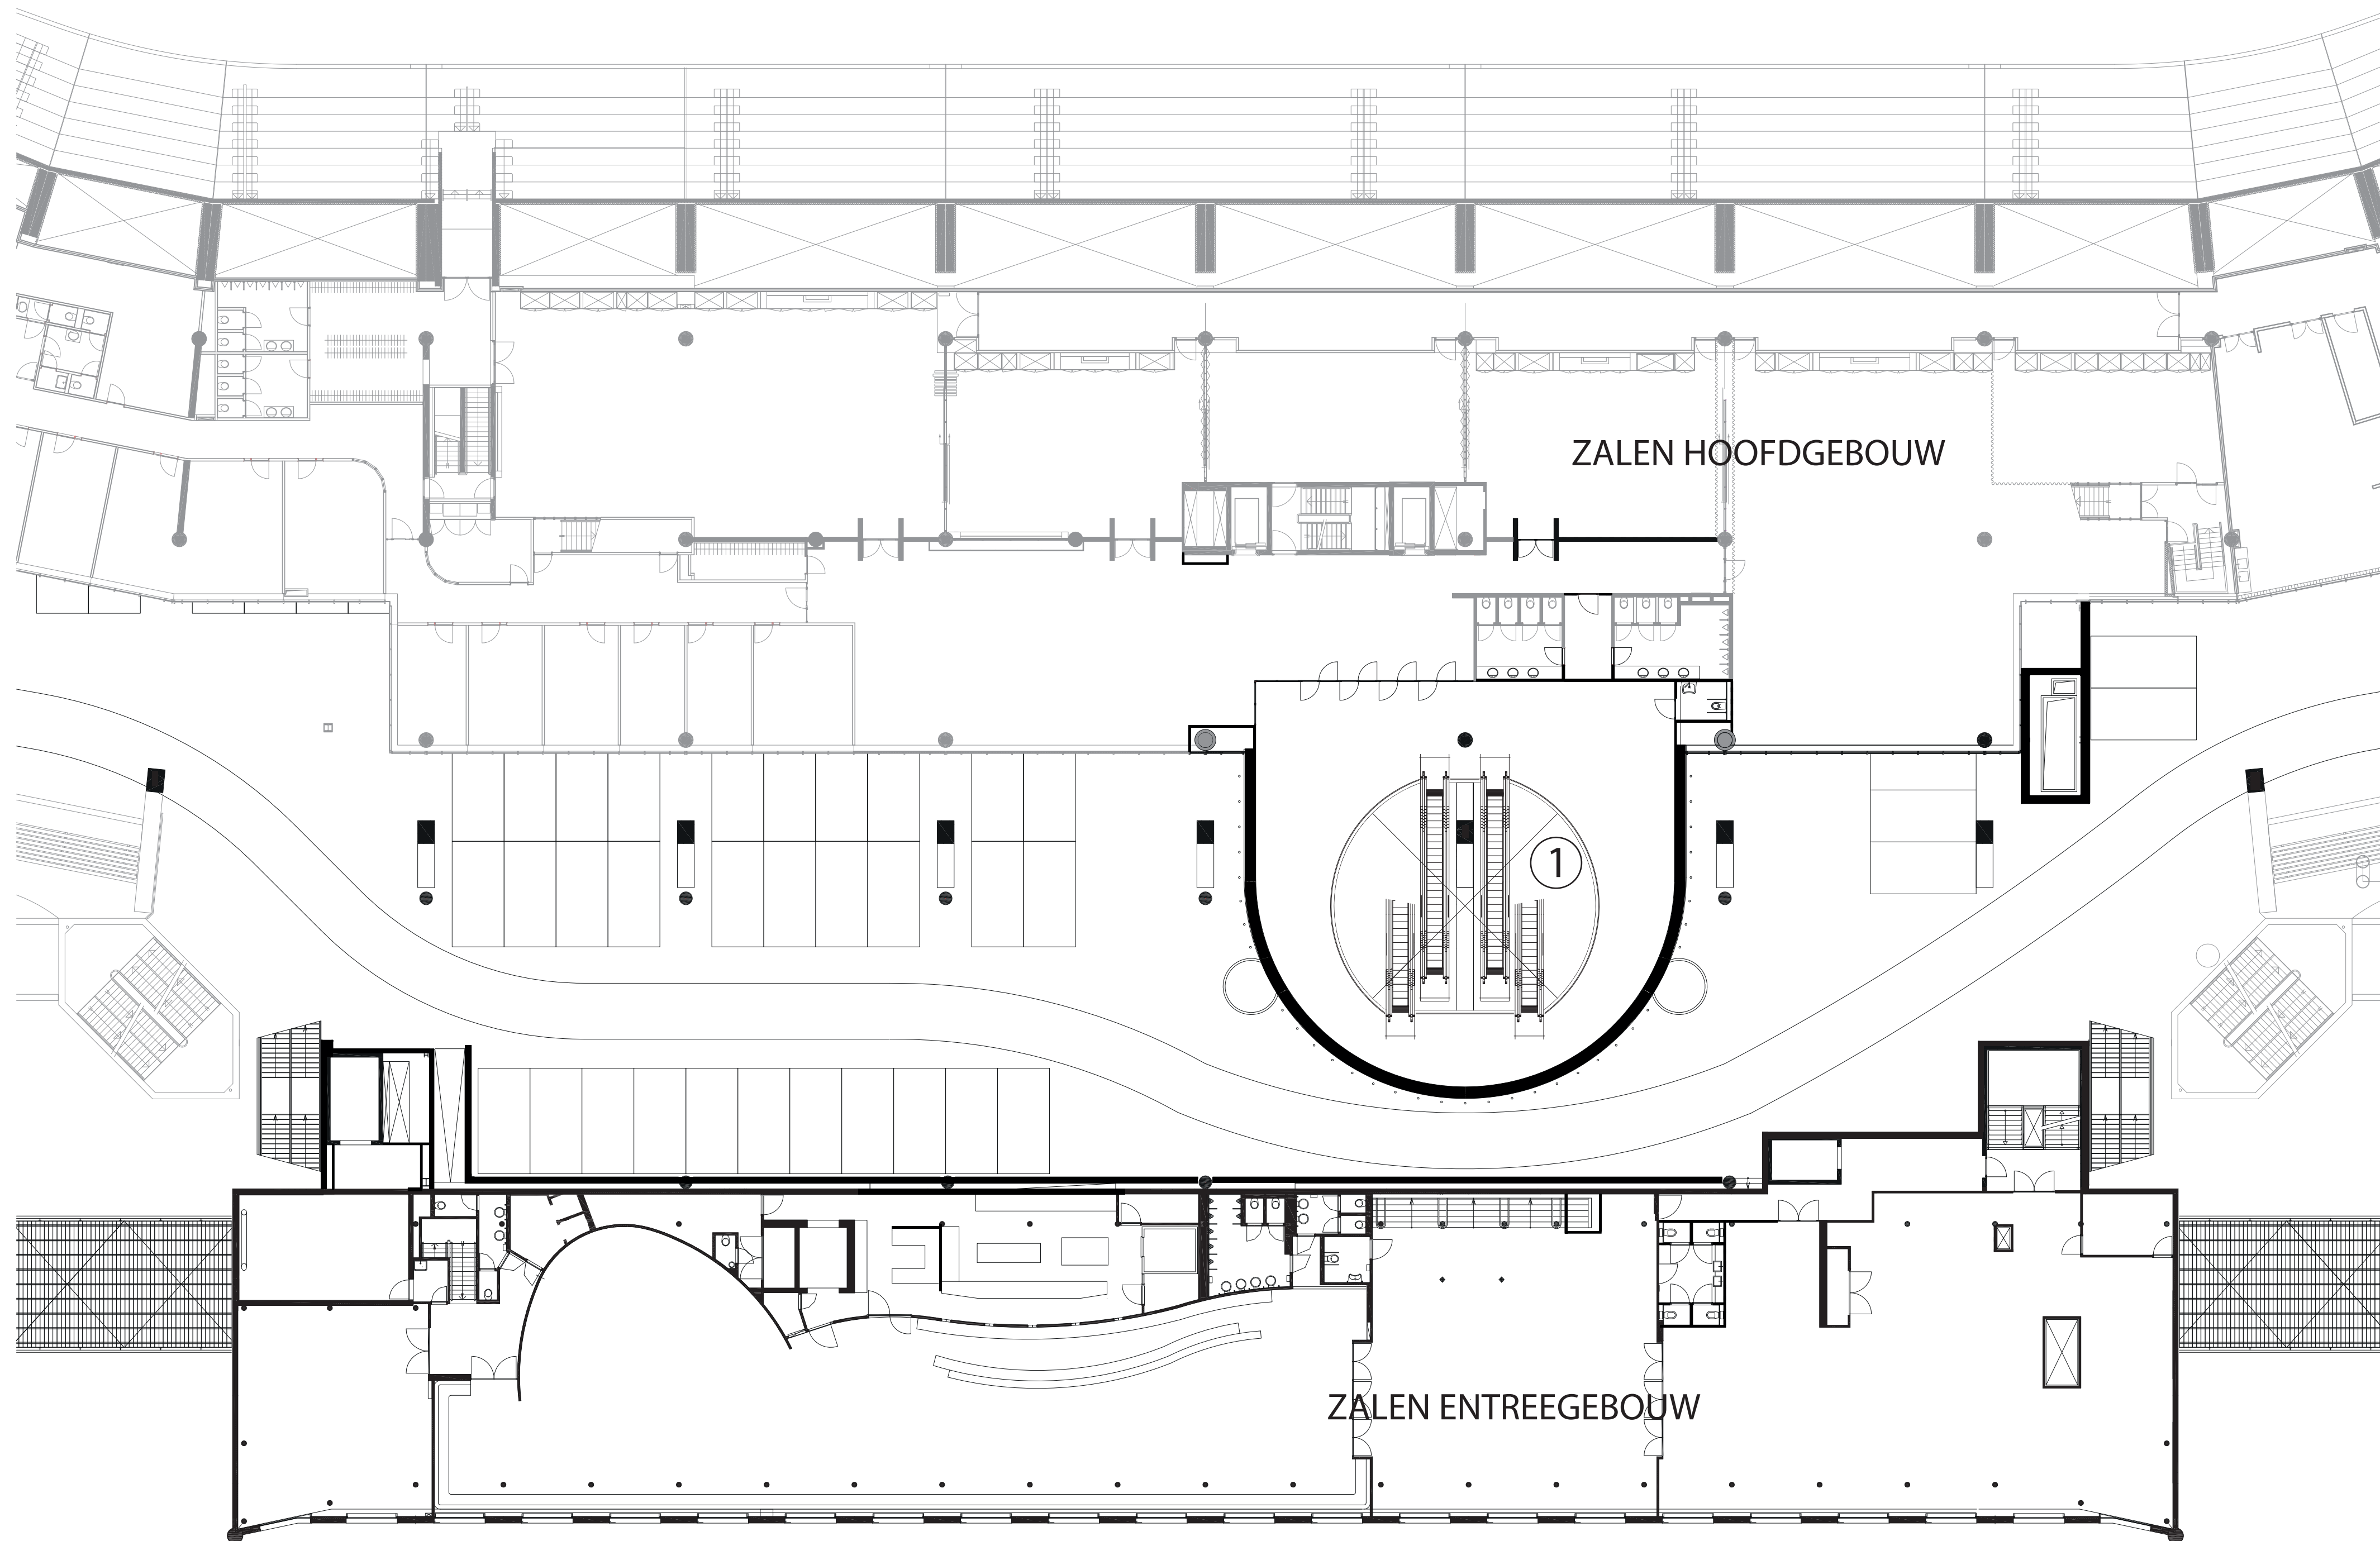

Situatie

PARKEERGARAGE

① OPGANG NAAR
HOOFDGEBOUW

ENTREE

Begane grond

① OPGANG NAAR
HOOFDGEBOUW

Eerste verdieping

0 5 10 m

① OPGANG NAAR
HOOFDGEBOUW

Tweede verdieping

① OPGANG NAAR
HOOFDGEBOUW

Derde verdieping

HOOFDTRIBUNE

FOYER NAAR
HOOFDTRIBUNE

ZAAL

ZAAL

1

1 OPGANG NAAR
HOOFDGEBOUW

Vierde verdieping

0 5 10 m

HOOFDTRIBUNE

KONINKLIJKE LOUNGE

SKYBOXEN

SKYBOXEN

Dakaanzicht

0 5 10 m

① OPGANG NAAR
HOOFDGEBOUW

Dwarsdoorsnede

0 5 10 m

Vooraanzicht