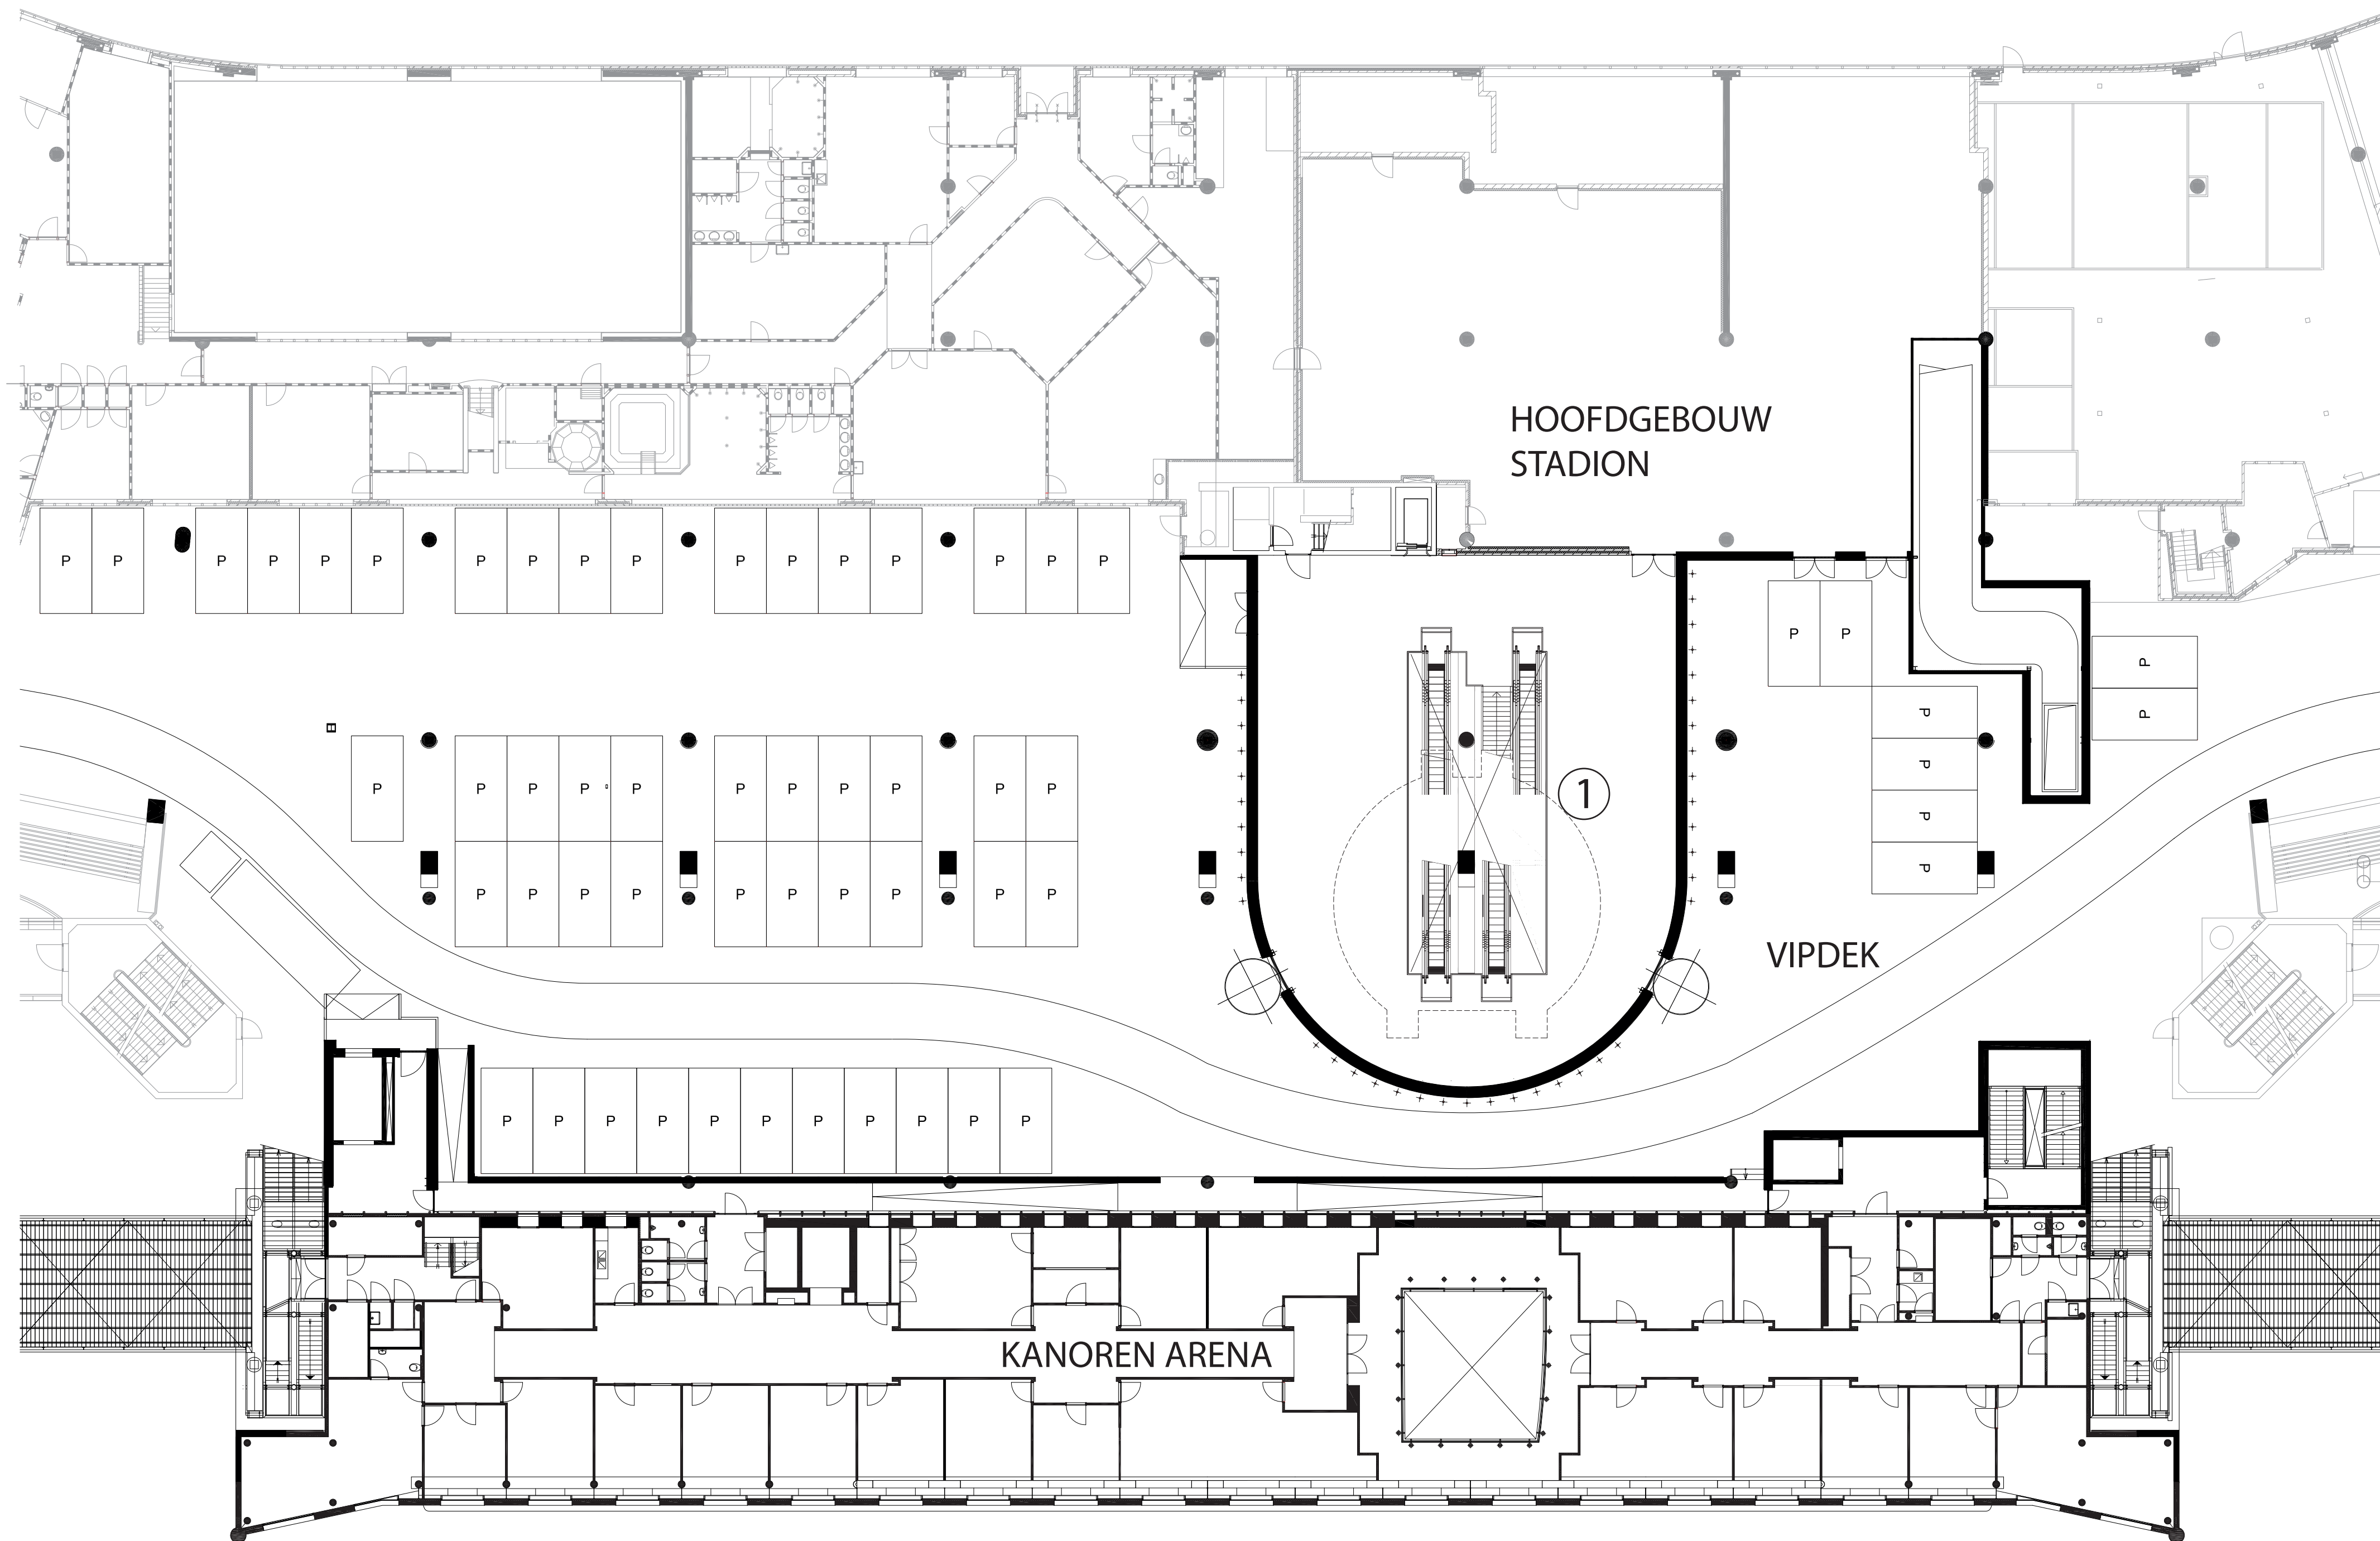

Situatie

PARKEERGARAGE

① OPGANG NAAR
HOOFDGEBOUW

ENTREE

Begane grond

① OPGANG NAAR
HOOFDGEBOUW

Eerste verdieping

0 5 10 m

① OPGANG NAAR
HOOFDGEBOUW

Tweede verdieping

① OPGANG NAAR
HOOFDGEBOUW

Derde verdieping

HOOFDTRIBUNE

FOYER NAAR
HOOFDTRIBUNE

ZAAL

ZAAL

1

1 OPGANG NAAR
HOOFDGEBOUW

Vierde verdieping

0 5 10 m

HOOFDTRIBUNE

KONINKLIJKE LOUNGE

SKYBOXEN

SKYBOXEN

Dakaanzicht

0 5 10 m

① OPGANG NAAR
HOOFDGEBOUW

Dwarsdoorsnede

0 5 10 m

Vooraanzicht